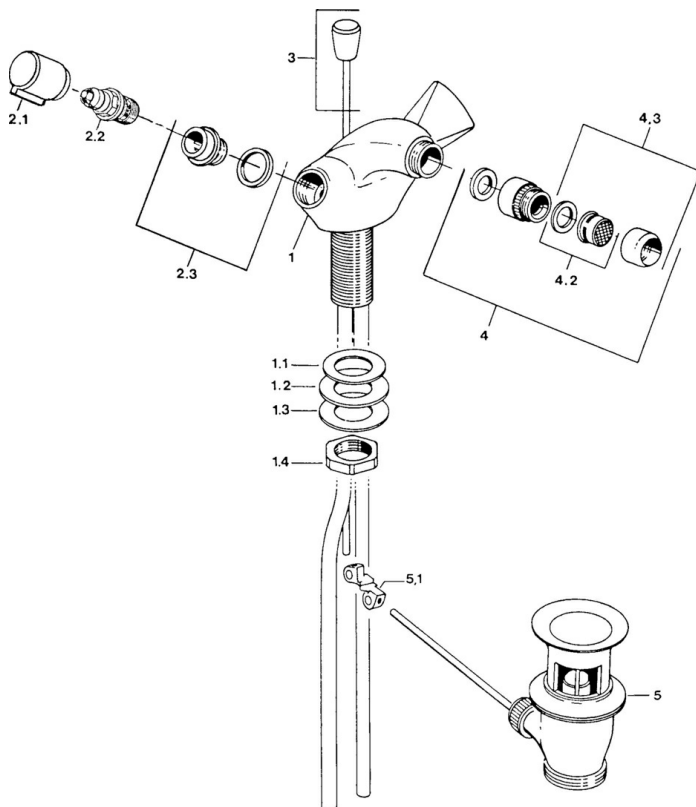

EAN: 4015474584358
static.hansa.com/07333106

- Bidet
- Double poignée
- Montage sur plaque
- Chrome

Caractéristiques techniques

Caractéristiques techniques

Alimentation en eau chaude	max. +80°C
Pression de service	0.5-10 bar
Matériau	brass

Pièces de rechange

SP07333106

	Nom	Code
2.1	Levier, hot	59906465
2.1	Levier, cold	59906464
2.2	Tête, G1/2	59905114
2.3	Siège, DN15, R1/2	59904616
3	Tirette de vidage	59906423
4	Aérateur avec joint boule Arrêté	59905132
4.2	Aérateur, M22/24 A	59902081
4.3	Aérateur, M22x1 A Arrêté	59902365
5	Vidage	59904620
5.1	Joint	59904624