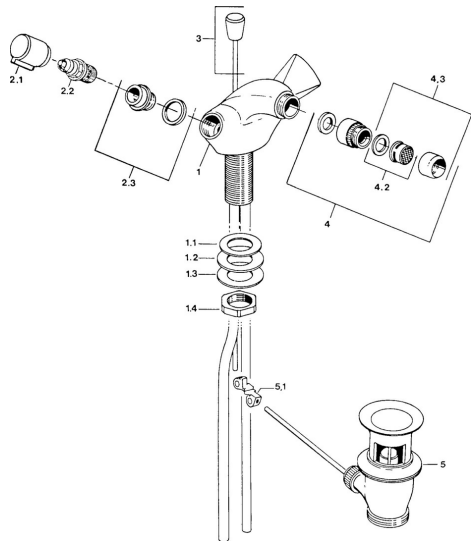

EAN: 4015474584358
static.hansa.com/07333106

- Bidet
- Double poignée
- Montage sur plaque
- Chrome

Caractéristiques techniques

Caractéristiques techniques

Alimentation en eau chaude	max. +80°C
Pression de service	0.5-10 bar
Matériau	brass

Pièces de rechange

SP07333106

	Nom	Code
2.1	Levier, hot	59906465
2.1	Levier, cold	59906464
2.2	Tête, G1/2	59905114
2.3	Siège, DN15, R1/2	59904616
3	Tirette de vidage	59906423
4	Aérateur avec joint boule Arrêté	59905132
4.2	Aérateur, M22/24 A	59902081
4.3	Aérateur, M22x1 A Arrêté	59902365
5	Vidage	59904620
5.1	Joint	59904624