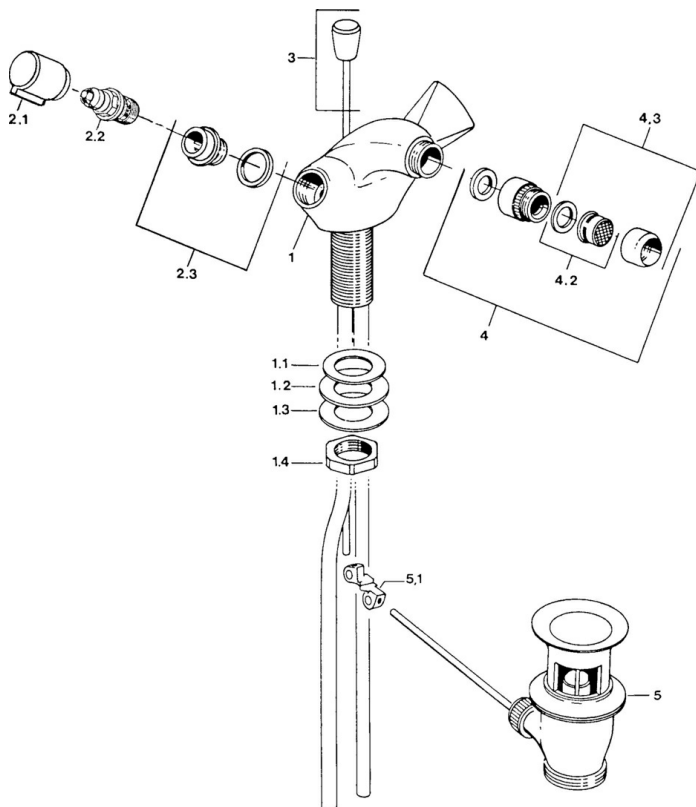

EAN: 4015474584358
static.hansa.com/07333106

- Bidet
- Zweigriff
- Standmontage
- Chrom

Technische Daten

Technische Eigenschaften

| | |
|----------------------|-------------------|
| Warmwasserversorgung | max. +80°C |
| Arbeitsdruck | 0.5-10 bar |
| Werkstoff | Messing |

Ersatzteile

SP07333106

| | Name | Art.-Nr. |
|-----|--|----------|
| 2.1 | Griff, hot | 59906465 |
| 2.1 | Griff, cold | 59906464 |
| 2.2 | Oberteil, G1/2 | 59905114 |
| 2.3 | Sitz, DN15, R1/2 | 59904616 |
| 3 | Zugstange mit Knopf | 59906423 |
| 4 | Luftsprudler mit Kugelgelenk Ausgelaufen | 59905132 |
| 4.2 | Luftsprudler, M22/24 A | 59902081 |
| 4.3 | Luftsprudler, M22x1 A Ausgelaufen | 59902365 |
| 5 | Ablaufgarnitur | 59904620 |
| 5.1 | Gelenkstück | 59904624 |