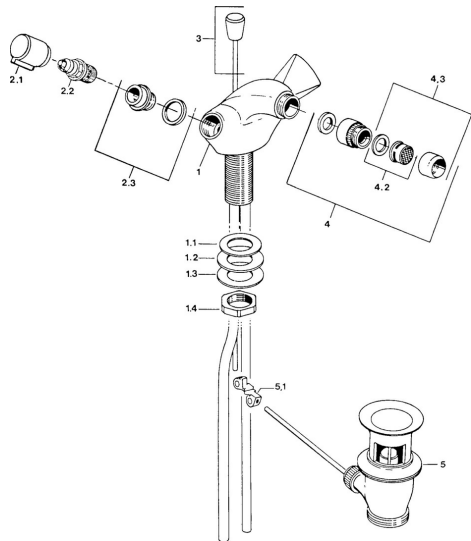

EAN: 4015474584358
static.hansa.com/07333106

- Bidet
- Zweigriff
- Standmontage
- Chrom

Technische Daten

Technische Eigenschaften

| | |
|----------------------|-------------------|
| Warmwasserversorgung | max. +80°C |
| Arbeitsdruck | 0.5-10 bar |
| Werkstoff | Messing |

Ersatzteile

SP07333106

| | Name | Art.-Nr. |
|-----|--|----------|
| 2.1 | Griff, hot | 59906465 |
| 2.1 | Griff, cold | 59906464 |
| 2.2 | Oberteil, G1/2 | 59905114 |
| 2.3 | Sitz, DN15, R1/2 | 59904616 |
| 3 | Zugstange mit Knopf | 59906423 |
| 4 | Luftsprudler mit Kugelgelenk Ausgelaufen | 59905132 |
| 4.2 | Luftsprudler, M22/24 A | 59902081 |
| 4.3 | Luftsprudler, M22x1 A Ausgelaufen | 59902365 |
| 5 | Ablaufgarnitur | 59904620 |
| 5.1 | Gelenkstück | 59904624 |