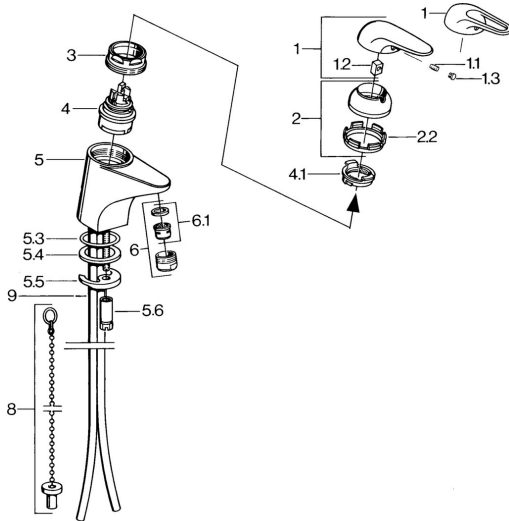

EAN: 4015474656055
static.hansa.com/07272101

- Umývadlo
- Jednopáková
- Stojanková
- Chróm

Technické údaje

Technické vlastnosti

Dodávka teplej vody	max. +80°C
Pracovný tlak	0.5-10 bar
Materiál	Mosadz

Náhradné diely

SP07272101

	Názov	Kód
1.1	Skrutka, M5x8, SW2.5	59904755
1.2	Klzné puzdro	59904778
1.3	Plug, hot/cold	59906705
2	Krytka	59906563
2.2	Upevňovacia objímka	59906695
3	Očné skrutka, M50x1, SW45	59904775
4	Kartuš, 4.8 eco	59904601
4.1	Hot water limiter	59904759
5.1	Ovládacie tiahlo	59906423
5.2	Spojovací diel tiahla	59904624
5.3	O-kružok, 4x3.5	59904764
5.4	Tesnenie, 48x33.5x2	59902283
5.5		59904765
5.6	Skrutka, M8x1, SW13	59904766
5.7	Upevňovací set	59910749
6	Aerator, M24x1 STD HC A	59902366
6	Aerator, M24x1 A Biela Ukončené	59905419
6.1	Aerator, M22/24 A	59902081
6.2	Ball joint for bidet faucet	59910952
7	Vypúšťací ventil umývadla	59904620
8	Podložka s očkom pre retiazku	59902219
9	Potrubie Ukončené	59911064