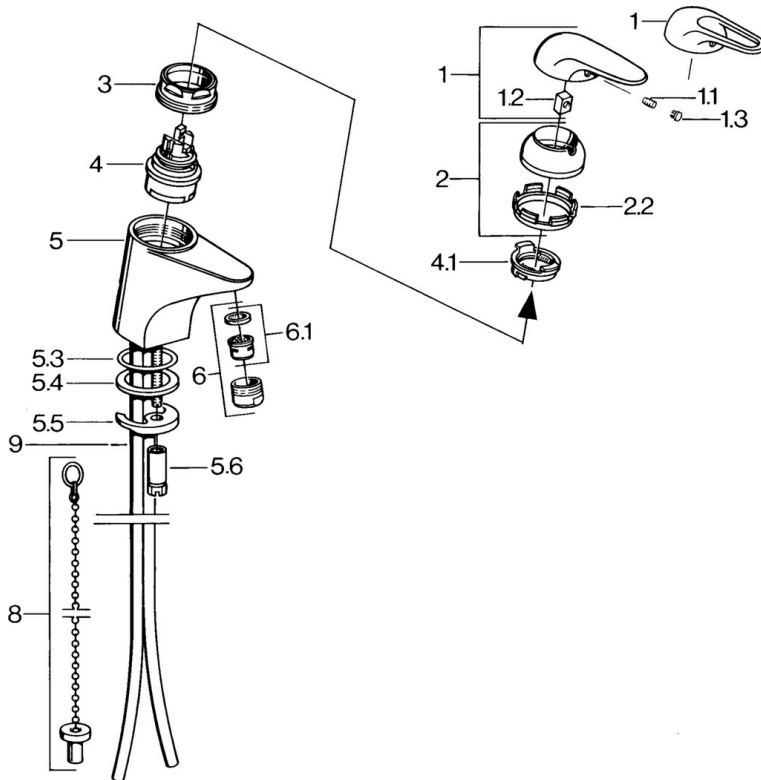

EAN: 4015474656055
static.hansa.com/07272101

- Umývadlo
- Jednopáková
- Stojanková
- Chróm

Technické údaje

Technické vlastnosti

Dodávka teplej vody	max. +80°C
Pracovný tlak	0.5-10 bar
Materiál	Mosadz

Náhradné diely

SP07272101

	Názov	Kód
1.1	Skrutka, M5x8, SW2.5	59904755
1.2	Klzné puzdro	59904778
1.3	Plug, hot/cold	59906705
2	Krytka	59906563
2.2	Upevňovacia objímka	59906695
3	Očné skrutka, M50x1, SW45	59904775
4	Kartuš, 4.8 eco	59904601
4.1	Hot water limiter	59904759
5.1	Ovládacie tiahlo	59906423
5.2	Spojovací diel tiahla	59904624
5.3	O-kružok, 4x3.5	59904764
5.4	Tesnenie, 48x33.5x2	59902283
5.5		59904765
5.6	Skrutka, M8x1, SW13	59904766
5.7	Upevňovací set	59910749
6	Aerator, M24x1 STD HC A	59902366
6	Aerator, M24x1 A Biela Ukončené	59905419
6.1	Aerator, M22/24 A	59902081
6.2	Ball joint for bidet faucet	59910952
7	Vypúšťací ventil umývadla	59904620
8	Podložka s očkom pre retiazku	59902219
9	Potrubie Ukončené	59911064