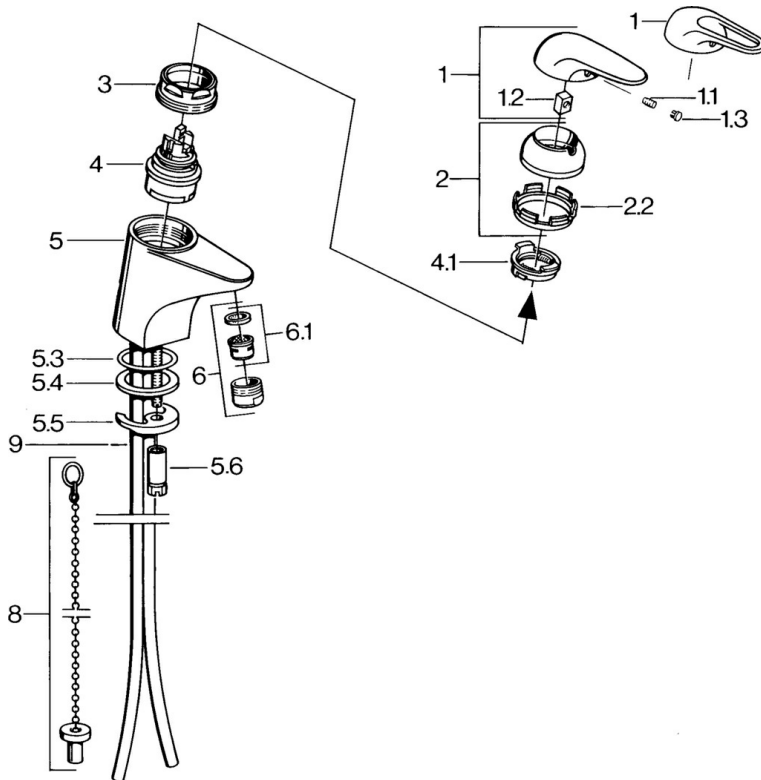

EAN: 4015474656055
static.hansa.com/07272101

- Wastafel
- Eengreeps
- Wastafelmontage
- Chroom

Technische gegevens

Technische eigenschappen

Warmwatertoevoer	max. +80°C
Werkdruk	0.5-10 bar
Materiaal	brass

Reserveonderdelen

SP07272101

	Naam	Code
1.1	Schroef, M5x8, SW2.5	59904755
1.2	Joint klassiek uitloop	59904778
1.3	Plug, hot/cold	59906705
2	Kap Chroom	59906563
2.2	Vaststelling van de mouw	59906695
3	Schroef, M50x1, SW45	59904775
4	Binnenwerk, 4.8 eco	59904601
4.1	Hot water limiter	59904759
5.1	Trekstang Chroom	59906423
5.2	Gewrichtstuk	59904624
5.3	O-ring, 42x3.5	59904764
5.4	Dichting, 48x33.5x2	59902283
5.5	Fixing plate	59904765
5.6	Schroef, M8x1, SW13	59904766
5.7	Bevestigingsset	59910749
6	Mousseur, M24x1 STD HC A Chroom	59902366
6	Mousseur, M24x1 A Wit Stopgezet	59905419
6.1	Mousseur, M22/24 A	59902081
6.2	Kogelstuk bidet	59910952
7	Wastegarnituur Chroom	59904620
8	Kettinghouder	59902219
9	Pijp Stopgezet	59911064