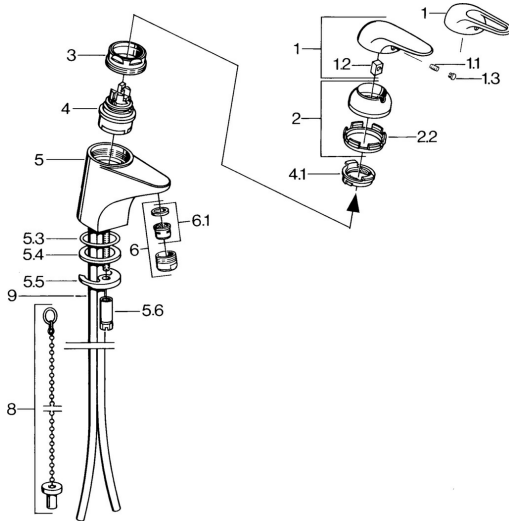

EAN: 4015474656055
static.hansa.com/07272101

- Wastafel
- Eengreeps
- Wastafelmontage
- Chroom

Technische gegevens

Technische eigenschappen

Warmwatertoevoer	max. +80°C
Werkdruk	0.5-10 bar
Materiaal	brass

Reserveonderdelen

SP07272101

	Naam	Code
1.1	Schroef, M5x8, SW2.5	59904755
1.2	Joint klassiek uitloop	59904778
1.3	Plug, hot/cold	59906705
2	Kap Chroom	59906563
2.2	Vaststelling van de mouw	59906695
3	Schroef, M50x1, SW45	59904775
4	Binnenwerk, 4.8 eco	59904601
4.1	Hot water limiter	59904759
5.1	Trekstang Chroom	59906423
5.2	Gewrichtstuk	59904624
5.3	O-ring, 42x3.5	59904764
5.4	Dichting, 48x33.5x2	59902283
5.5	Fixing plate	59904765
5.6	Schroef, M8x1, SW13	59904766
5.7	Bevestigingsset	59910749
6	Mousseur, M24x1 STD HC A Chroom	59902366
6	Mousseur, M24x1 A Wit Stopgezet	59905419
6.1	Mousseur, M22/24 A	59902081
6.2	Kogelstuk bidet	59910952
7	Wastegarnituur Chroom	59904620
8	Kettinghouder	59902219
9	Pijp Stopgezet	59911064