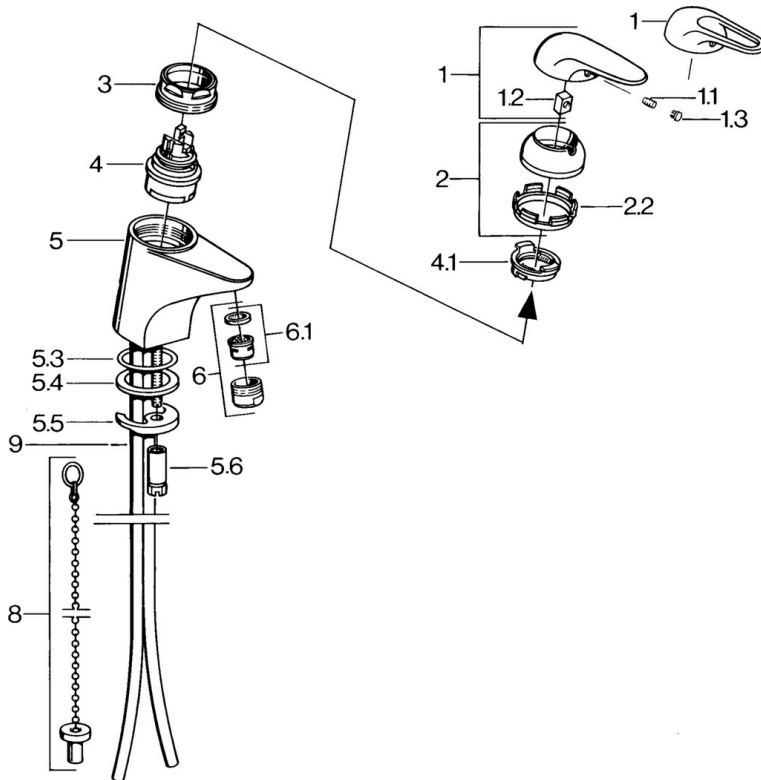

EAN: 4015474656055
static.hansa.com/07272101

- Lavabo
- Monocomando
- Montaggio d'appoggio
- Cromo

Dati tecnici

Caratteristiche tecniche

Fornitura di acqua calda	max. +80°C
Pressione di esercizio	0.5-10 bar
Materiale	Ottone

Parti di ricambio

SP07272101

	Nome	Codice
1.1	Screw, M5x8, SW2.5	59904755
1.2	Adattatore	59904778
1.3	Tappo, hot/cold	59906705
2	Cappuccio Cromo	59906563
2.2	Manicotto di fissaggio	59906695
3	Vite eye, M50x1, SW45	59904775
4	Cartuccia, 4,8 eco	59904601
4.1	Hot water limiter	59904759
5.1	Asta saltarello Cromo	59906423
5.2	Snodo	59904624
5.3	O-ring, 42x3.5	59904764
5.4	Giunto, 48x33.5x2	59902283
5.5	Fixing plate	59904765
5.6	Screw, M8x1, SW13	59904766
5.7	Set di fissaggio	59910749
6	Areatore, M24x1 STD HC A Cromo	59902366
6	Areatore, M24x1 A Bianco Fuori produzione	59905419
6.1	Areatore, M22/24 A	59902081
6.2	Aeratore per miscelatore bidet	59910952
7	Scarico a saltarello Cromo	59904620
8	Rondella con portacatenella	59902219
9	Fuori produzione	59911064