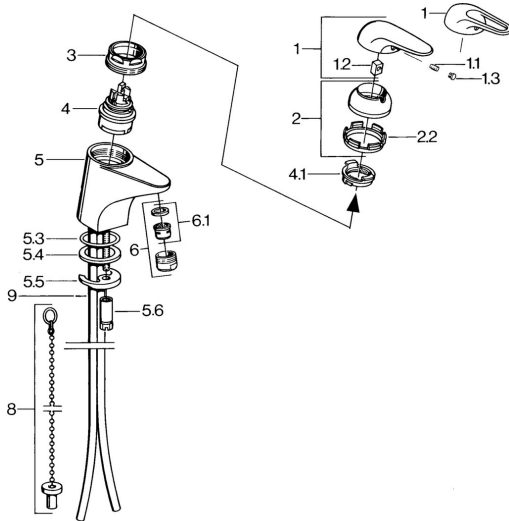

EAN: 4015474656055
static.hansa.com/07272101

- Lavabo
- Monocomando
- Montaggio d'appoggio
- Cromo

Dati tecnici

Caratteristiche tecniche

Fornitura di acqua calda	max. +80°C
Pressione di esercizio	0.5-10 bar
Materiale	Ottone

Parti di ricambio

SP07272101

	Nome	Codice
1.1	Screw, M5x8, SW2.5	59904755
1.2	Adattatore	59904778
1.3	Tappo, hot/cold	59906705
2	Cappuccio Cromo	59906563
2.2	Manicotto di fissaggio	59906695
3	Vite eye, M50x1, SW45	59904775
4	Cartuccia, 4,8 eco	59904601
4.1	Hot water limiter	59904759
5.1	Asta saltarello Cromo	59906423
5.2	Snodo	59904624
5.3	O-ring, 42x3.5	59904764
5.4	Giunto, 48x33.5x2	59902283
5.5	Fixing plate	59904765
5.6	Screw, M8x1, SW13	59904766
5.7	Set di fissaggio	59910749
6	Areatore, M24x1 STD HC A Cromo	59902366
6	Areatore, M24x1 A Bianco Fuori produzione	59905419
6.1	Areatore, M22/24 A	59902081
6.2	Aeratore per miscelatore bidet	59910952
7	Scarico a saltarello Cromo	59904620
8	Rondella con portacatenella	59902219
9	Fuori produzione	59911064