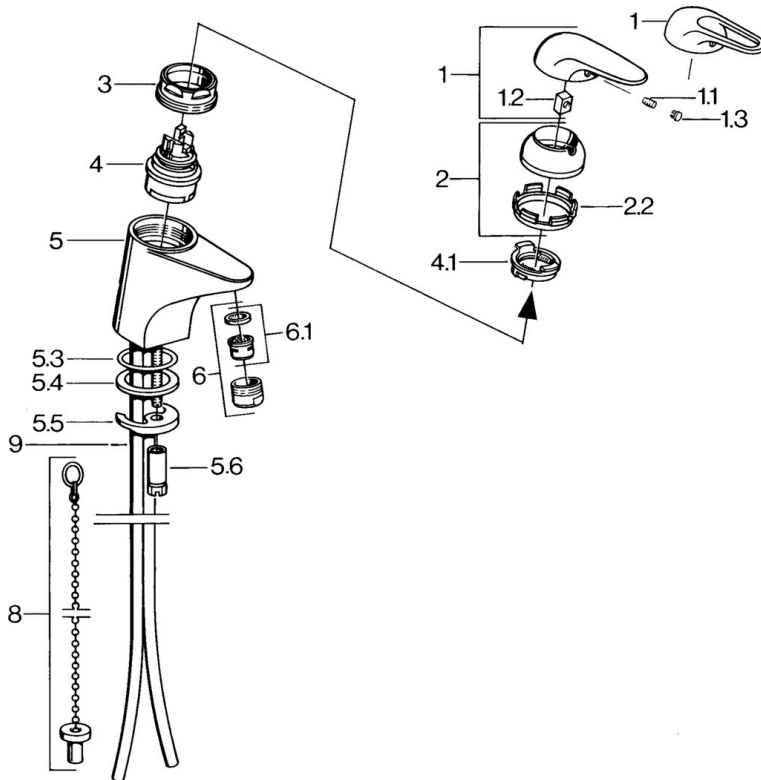

EAN: 4015474656055
static.hansa.com/07272101

- Lavabo
- Monocommande

- Montage sur plaque
- Chrome

Caractéristiques techniques

Caractéristiques techniques

Alimentation en eau chaude

max. +80°C

Pression de service

0.5-10 bar

Matériau

brass

Pièces de rechange

SP07272101

	Nom	Code
1.1	Vis, M5x8, SW2.5	59904755
1.2	Kit de joints pour bec	59904778
1.3	Bouchon cache trou, hot/cold	59906705
2	Chape	59906563
2.2	Manchon de fixation	59906695
3	Vis Loop, M50x1, SW45	59904775
4	Cartouche, 4,8 eco	59904601
4.1	Hot water limiter	59904759
5.1	Tirette de vidage	59906423
5.2	Joint	59904624
5.3	Joint, 42x3.5	59904764
5.4	Joint, 48x33.5x2	59902283
5.5	Fixing plate	59904765
5.6	Vis, M8x1, SW13	59904766
5.7	Ensemble de fixation	59910749
6	Aérateur, M24x1 STD HC A	59902366
6	Aérateur, M24x1 A Blanc Arrêté	59905419
6.1	Aérateur, M22/24 A	59902081
6.2	Joint boule pour mitigeur bidet	59910952
7	Vidage	59904620
8	Bague avec graine d'attache	59902219
9	Tuyau Arrêté	59911064