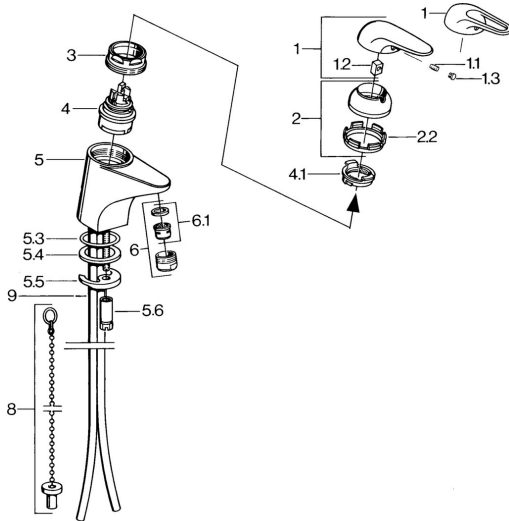

EAN: 4015474656055
static.hansa.com/07272101

- Lavabo
- Monocommande

- Montage sur plaque
- Chrome

Caractéristiques techniques

Caractéristiques techniques

Alimentation en eau chaude

max. +80°C

Pression de service

0.5-10 bar

Matériau

brass

Pièces de rechange

SP07272101

	Nom	Code
1.1	Vis, M5x8, SW2.5	59904755
1.2	Kit de joints pour bec	59904778
1.3	Bouchon cache trou, hot/cold	59906705
2	Chape	59906563
2.2	Manchon de fixation	59906695
3	Vis Loop, M50x1, SW45	59904775
4	Cartouche, 4,8 eco	59904601
4.1	Hot water limiter	59904759
5.1	Tirette de vidage	59906423
5.2	Joint	59904624
5.3	Joint, 42x3.5	59904764
5.4	Joint, 48x33.5x2	59902283
5.5	Fixing plate	59904765
5.6	Vis, M8x1, SW13	59904766
5.7	Ensemble de fixation	59910749
6	Aérateur, M24x1 STD HC A	59902366
6	Aérateur, M24x1 A Blanc Arrêté	59905419
6.1	Aérateur, M22/24 A	59902081
6.2	Joint boule pour mitigeur bidet	59910952
7	Vidage	59904620
8	Bague avec graine d'attache	59902219
9	Tuyau Arrêté	59911064