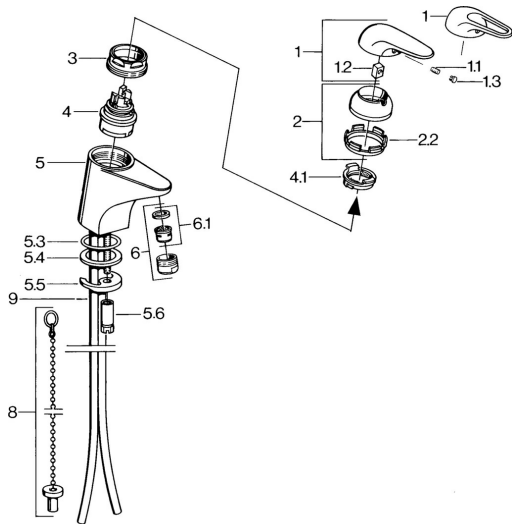

EAN: 4015474656055  
[static.hansa.com/07272101](http://static.hansa.com/07272101)

- Waschtisch
- Einhebelmischer
- Standmontage
- Chrom

### Technische Eigenschaften

Warmwasserversorgung	<b>max. +80°C</b>
Arbeitsdruck	<b>0.5-10 bar</b>
Werkstoff	<b>Messing</b>

### SP07272101

	Name	Art.-Nr.
1.1	Schraube, M5x8, SW2.5	59904755
1.2	Kunststoffadapter	59904778
1.3	Blindstopfen, hot/cold	59906705
2	Abdeckkappe	59906563
2.2	Befestigungshülse	59906695
3	Ringschraube, M50x1, SW45	59904775
4	Kartusche, 4,8 eco	59904601
4.1	Warmwasser Begrenzer	59904759
5.1	Zugstange mit Knopf	59906423
5.2	Gelenkstück	59904624
5.3	O-Ring, 42x3.5	59904764
5.4	Dichtung, 48x33.5x2	59902283
5.5	Befestigungsplatte	59904765
5.6	Schraube, M8x1, SW13	59904766
5.7	Befestigungssatz	59910749
6	Luftsprudler, M24x1 STD HC A	59902366
6	Luftsprudler, M24x1 A Weiss Ausgelaufen	59905419
6.1	Luftsprudler, M22/24 A	59902081
6.2	Strahlregler mit Kugelgelenk für Bidetarmatur	59910952
7	Ablaufgarnitur	59904620
8	Kettenhalter	59902219
9	Rohr Ausgelaufen	59911064