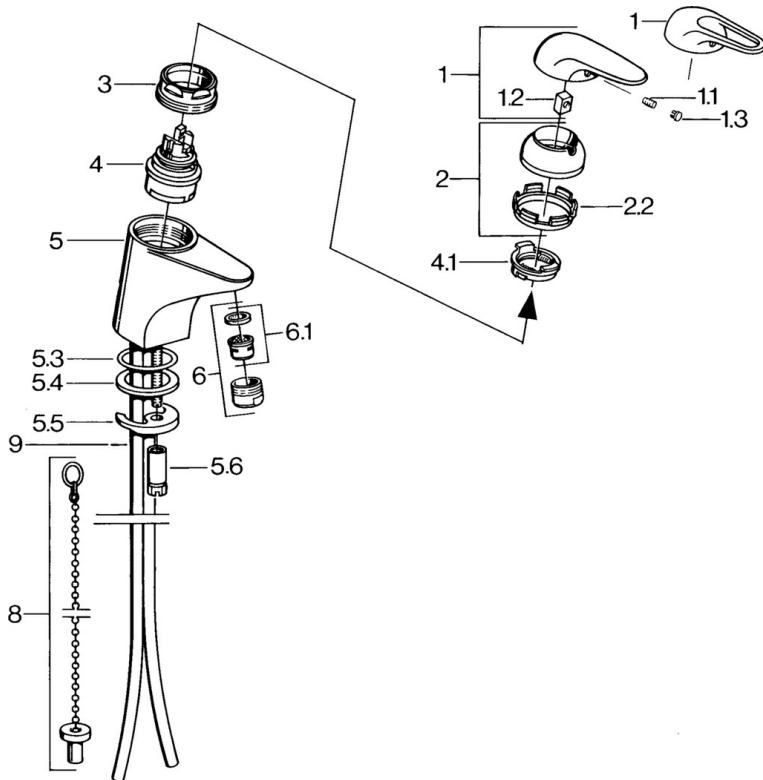

EAN: 4015474656055  
[static.hansa.com/07272101](http://static.hansa.com/07272101)

- Waschtisch
- Einhebelmischer
- Standmontage
- Chrom

### Technische Eigenschaften

Warmwasserversorgung	<b>max. +80°C</b>
Arbeitsdruck	<b>0.5-10 bar</b>
Werkstoff	<b>Messing</b>

## Ersatzteile

### SP07272101

	Name	Art.-Nr.
1.1	Schraube, M5x8, SW2.5	59904755
1.2	Kunststoffadapter	59904778
1.3	Blindstopfen, hot/cold	59906705
2	Abdeckkappe	59906563
2.2	Befestigungshülse	59906695
3	Ringschraube, M50x1, SW45	59904775
4	Kartusche, 4,8 eco	59904601
4.1	Warmwasser Begrenzer	59904759
5.1	Zugstange mit Knopf	59906423
5.2	Gelenkstück	59904624
5.3	O-Ring, 42x3.5	59904764
5.4	Dichtung, 48x33.5x2	59902283
5.5	Befestigungsplatte	59904765
5.6	Schraube, M8x1, SW13	59904766
5.7	Befestigungssatz	59910749
6	Luftsprudler, M24x1 STD HC A	59902366
6	Luftsprudler, M24x1 A Weiss Ausgelaufen	59905419
6.1	Luftsprudler, M22/24 A	59902081
6.2	Strahlregler mit Kugelgelenk für Bidetarmatur	59910952
7	Ablaufgarnitur	59904620
8	Kettenhalter	59902219
9	Rohr Ausgelaufen	59911064