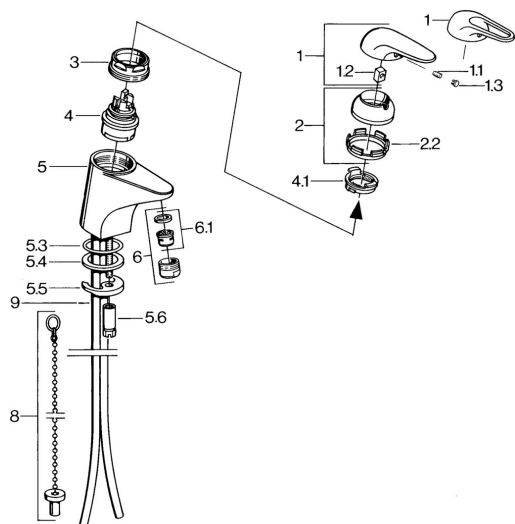

EAN: 4015474656055
static.hansa.com/07272101

- Umyvadlo
- Stojánková
- Jednopaková
- Chrom

Technické údaje

Technické vlastnosti

Zdroj teplé vody	max. +80°C
Pracovní tlak	0.5-10 bar
Materiál	Mosaz

Náhradní díly

SP07272101

	Název	Kód
1.1	Šroub, M5x8, SW2.5	59904755
1.2	Kluzné pouzdro (osazené)	59904778
1.3	Plug, hot/cold	59906705
2	Krytka	59906563
2.2	Upevňovací objímka	59906695
3	Oční šroub, M50x1, SW45	59904775
4	Kartuše, 4,8 eco	59904601
4.1	Hot water limiter	59904759
5.1	Ovládací táhlo vypouštěcího ventilu	59906423
5.2	Spojovací díl táhel	59904624
5.3	O-kroužek, 42x3.5	59904764
5.4	Těsnění, 48x33.5x2	59902283
5.5	Upevňovací deska	59904765
5.6	Šroub, M8x1, SW13	59904766
5.7	Upevňovací set	59910749
6	Aerator, M24x1 STD HC A	59902366
6	Aerator, M24x1 A Bílá Ukončeno	59905419
6.1	Aerator, M22/24 A	59902081
6.2	Kulový kloub	59910952
7	Vypouštěcí ventil	59904620
8	Podložka s očkem pro řetízek	59902219
9	Roura Ukončeno	59911064