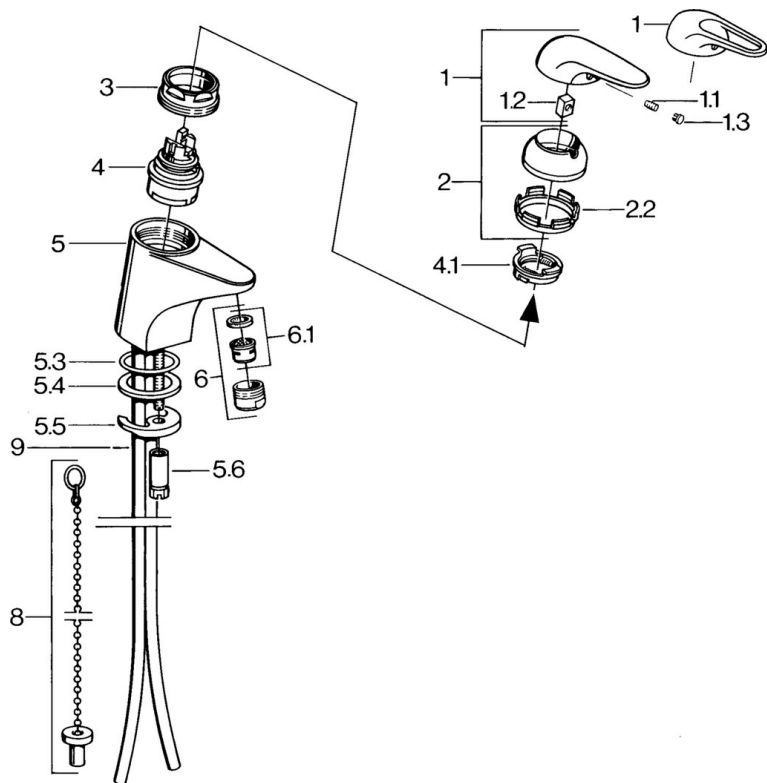

EAN: 4015474656055
static.hansa.com/07272101

- Umyvadlo
- Stojánková
- Jednopaková
- Chrom

Technické údaje

Technické vlastnosti

Zdroj teplé vody	max. +80°C
Pracovní tlak	0.5-10 bar
Materiál	Mosaz

Náhradní díly

SP07272101

	Název	Kód
1.1	Šroub, M5x8, SW2.5	59904755
1.2	Kluzné pouzdro (osazené)	59904778
1.3	Plug, hot/cold	59906705
2	Krytka	59906563
2.2	Upevňovací objímka	59906695
3	Oční šroub, M50x1, SW45	59904775
4	Kartuše, 4,8 eco	59904601
4.1	Hot water limiter	59904759
5.1	Ovládací táhlo vypouštěcího ventilu	59906423
5.2	Spojovací díl táhel	59904624
5.3	O-kroužek, 42x3.5	59904764
5.4	Těsnění, 48x33.5x2	59902283
5.5	Upevňovací deska	59904765
5.6	Šroub, M8x1, SW13	59904766
5.7	Upevňovací set	59910749
6	Aerator, M24x1 STD HC A	59902366
6	Aerator, M24x1 A Bílá Ukončeno	59905419
6.1	Aerator, M22/24 A	59902081
6.2	Kulový kloub	59910952
7	Vypouštěcí ventil	59904620
8	Podložka s očkem pro řetízek	59902219
9	Roura Ukončeno	59911064