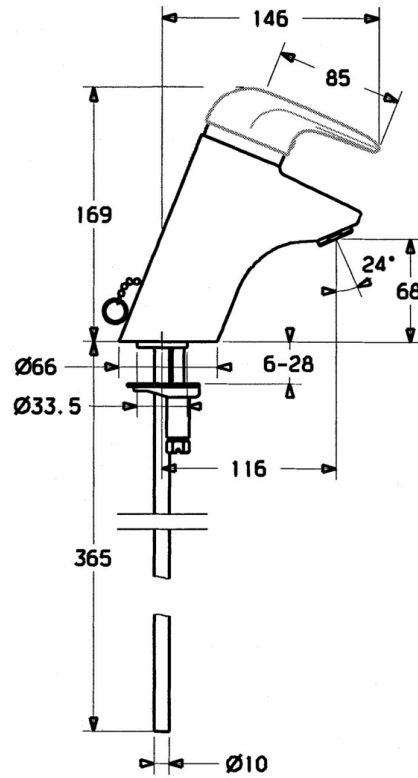

EAN: 4015474656765  
[static.hansa.com/0727210084](http://static.hansa.com/0727210084)

- Umývadlo
- Jednopáková
- Stojanková
- Čierna
- Pevné výtokové rameno
- Bez ovládacej páky

### Technické vlastnosti

|                     |                   |
|---------------------|-------------------|
| Dodávka teplej vody | <b>max. +80°C</b> |
| Pracovný tlak       | <b>0.5-10 bar</b> |
| Materiál            | <b>Mosadz</b>     |

### SP07272101

|     | Názov                           | Kód      |
|-----|---------------------------------|----------|
| 1.1 | Skrutka, M5x8, SW2.5            | 59904755 |
| 1.2 | Klzné puzdro                    | 59904778 |
| 1.3 | Plug, hot/cold                  | 59906705 |
| 2   | Krytka                          | 59906563 |
| 2.2 | Upevňovacia objímka             | 59906695 |
| 3   | Očné skrutka, M50x1, SW45       | 59904775 |
| 4   | Kartuš, 4.8 eco                 | 59904601 |
| 4.1 | Hot water limiter               | 59904759 |
| 5.1 | Ovládacie tiahlo                | 59906423 |
| 5.2 | Spojovací diel tiahla           | 59904624 |
| 5.3 | O-kružok, 42x3.5                | 59904764 |
| 5.4 | Tesnenie, 48x33.5x2             | 59902283 |
| 5.5 |                                 | 59904765 |
| 5.6 | Skrutka, M8x1, SW13             | 59904766 |
| 5.7 | Upevňovací set                  | 59910749 |
| 6   | Aerator, M24x1 STD HC A         | 59902366 |
| 6   | Aerator, M24x1 A Biela Ukončené | 59905419 |
| 6.1 | Aerator, M22/24 A               | 59902081 |
| 6.2 | Ball joint for bidet faucet     | 59910952 |
| 7   | Vypúšťací ventil umývadla       | 59904620 |
| 8   | Podložka s očkom pre retiazku   | 59902219 |
| 9   | Potrubie Ukončené               | 59911064 |