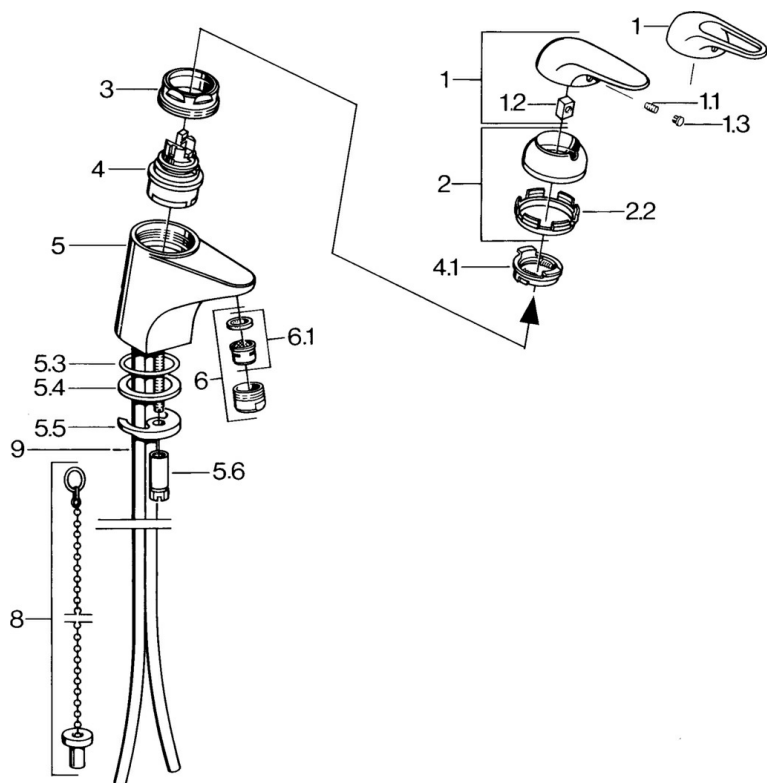

EAN: 4015474656765  
[static.hansa.com/0727210084](http://static.hansa.com/0727210084)

- Umývadlo
- Jednopáková
- Stojanková
- Čierna
- Pevné výtokové rameno
- Bez ovládacej páky

### Technické vlastnosti

|                     |                   |
|---------------------|-------------------|
| Dodávka teplej vody | <b>max. +80°C</b> |
| Pracovný tlak       | <b>0.5-10 bar</b> |
| Materiál            | <b>Mosadz</b>     |

### SP07272101

|     | Názov                           | Kód      |
|-----|---------------------------------|----------|
| 1.1 | Skrutka, M5x8, SW2.5            | 59904755 |
| 1.2 | Klzné puzdro                    | 59904778 |
| 1.3 | Plug, hot/cold                  | 59906705 |
| 2   | Krytka                          | 59906563 |
| 2.2 | Upevňovacia objímka             | 59906695 |
| 3   | Očné skrutka, M50x1, SW45       | 59904775 |
| 4   | Kartuš, 4.8 eco                 | 59904601 |
| 4.1 | Hot water limiter               | 59904759 |
| 5.1 | Ovládacie tiahlo                | 59906423 |
| 5.2 | Spojovací diel tiahla           | 59904624 |
| 5.3 | O-kružok, 42x3.5                | 59904764 |
| 5.4 | Tesnenie, 48x33.5x2             | 59902283 |
| 5.5 |                                 | 59904765 |
| 5.6 | Skrutka, M8x1, SW13             | 59904766 |
| 5.7 | Upevňovací set                  | 59910749 |
| 6   | Aerator, M24x1 STD HC A         | 59902366 |
| 6   | Aerator, M24x1 A Biela Ukončené | 59905419 |
| 6.1 | Aerator, M22/24 A               | 59902081 |
| 6.2 | Ball joint for bidet faucet     | 59910952 |
| 7   | Vypúšťací ventil umývadla       | 59904620 |
| 8   | Podložka s očkom pre retiazku   | 59902219 |
| 9   | Potrubie Ukončené               | 59911064 |