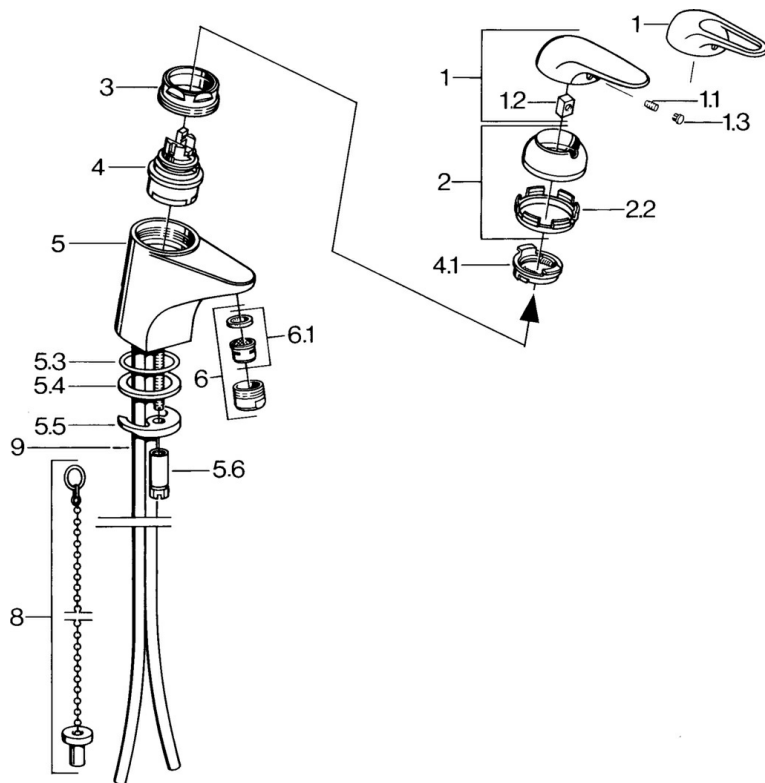

EAN: 4015474656765
static.hansa.com/0727210084

- Wastafel
- Eengreeps
- Wastafelmontage
- Zwart
- Vaste uitloop
- Zonder bediendingshendel

Technische gegevens

Technische eigenschappen

Warmwatertoevoer	max. +80°C
Werkdruk	0.5-10 bar
Materiaal	brass

Reserveonderdelen

SP07272101

	Naam	Code
1.1	Schroef, M5x8, SW2.5	59904755
1.2	Joint klassiek uitloop	59904778
1.3	Plug, hot/cold	59906705
2	Kap Chroom	59906563
2.2	Vaststelling van de mouw	59906695
3	Schroefoog, M50x1, SW45	59904775
4	Binnenwerk, 4.8 eco	59904601
4.1	Hot water limiter	59904759
5.1	Trekstang Chroom	59906423
5.2	Gewrichtstuk	59904624
5.3	O-ring, 42x3.5	59904764
5.4	Dichting, 48x33.5x2	59902283
5.5	Fixing plate	59904765
5.6	Schroef, M8x1, SW13	59904766
5.7	Bevestigingsset	59910749
6	Mousseur, M24x1 STD HC A Chroom	59902366
6	Mousseur, M24x1 A Wit Stopgezet	59905419
6.1	Mousseur, M22/24 A	59902081
6.2	Kogelstuk bidet	59910952
7	Wastegarnituur Chroom	59904620
8	Kettinghouder	59902219
9	Pijp Stopgezet	59911064