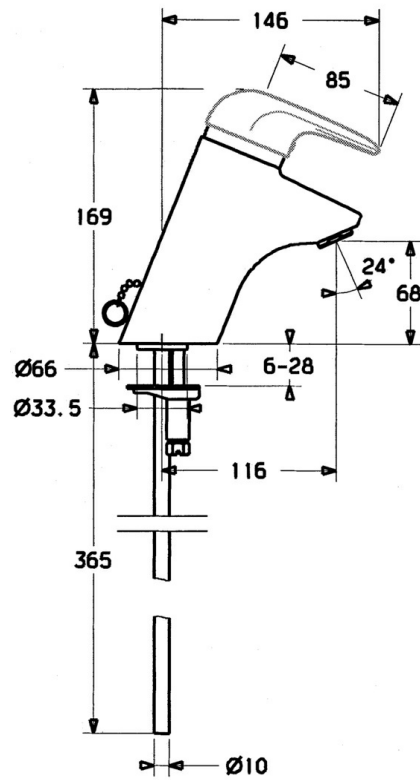

EAN: 4015474656765
static.hansa.com/0727210084

- Wastafel
- Eengreeps
- Wastafelmontage
- Zwart
- Vaste uitloop
- Zonder bediendingshendel

Technische gegevens

Technische eigenschappen

Warmwatertoevoer	max. +80°C
Werkdruk	0.5-10 bar
Materiaal	brass

Reserveonderdelen

SP07272101

	Naam	Code
1.1	Schroef, M5x8, SW2.5	59904755
1.2	Joint klassiek uitloop	59904778
1.3	Plug, hot/cold	59906705
2	Kap Chroom	59906563
2.2	Vaststelling van de mouw	59906695
3	Schroefoog, M50x1, SW45	59904775
4	Binnenwerk, 4.8 eco	59904601
4.1	Hot water limiter	59904759
5.1	Trekstang Chroom	59906423
5.2	Gewrichtstuk	59904624
5.3	O-ring, 42x3.5	59904764
5.4	Dichting, 48x33.5x2	59902283
5.5	Fixing plate	59904765
5.6	Schroef, M8x1, SW13	59904766
5.7	Bevestigingsset	59910749
6	Mousseur, M24x1 STD HC A Chroom	59902366
6	Mousseur, M24x1 A Wit Stopgezet	59905419
6.1	Mousseur, M22/24 A	59902081
6.2	Kogelstuk bidet	59910952
7	Wastegarnituur Chroom	59904620
8	Kettinghouder	59902219
9	Pijp Stopgezet	59911064