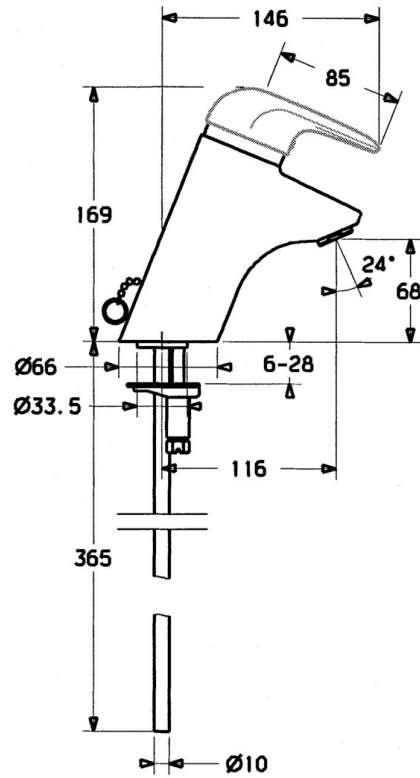

EAN: 4015474656765
static.hansa.com/0727210084

- Lavabo
- Monocommande
- Montage sur plaque
- Noir
- Bec fixe
- Sans levier de réglage

Caractéristiques techniques

Caractéristiques techniques

Alimentation en eau chaude	max. +80°C
Pression de service	0.5-10 bar
Matériau	brass

Pièces de rechange

SP07272101

	Nom	Code
1.1	Vis, M5x8, SW2.5	59904755
1.2	Kit de joints pour bec	59904778
1.3	Bouchon cache trou, hot/cold	59906705
2	Chape	59906563
2.2	Manchon de fixation	59906695
3	Vis Loop, M50x1, SW45	59904775
4	Cartouche, 4.8 eco	59904601
4.1	Hot water limiter	59904759
5.1	Tirette de vidage	59906423
5.2	Joint	59904624
5.3	Joint, 42x3.5	59904764
5.4	Joint, 48x33.5x2	59902283
5.5	Fixing plate	59904765
5.6	Vis, M8x1, SW13	59904766
5.7	Ensemble de fixation	59910749
6	Aérateur, M24x1 STD HC A	59902366
6	Aérateur, M24x1 A Blanc Arrêté	59905419
6.1	Aérateur, M22/24 A	59902081
6.2	Joint boule pour mitigeur bidet	59910952
7	Vidage	59904620
8	Bague avec graine d'attache	59902219
9	Tuyau Arrêté	59911064