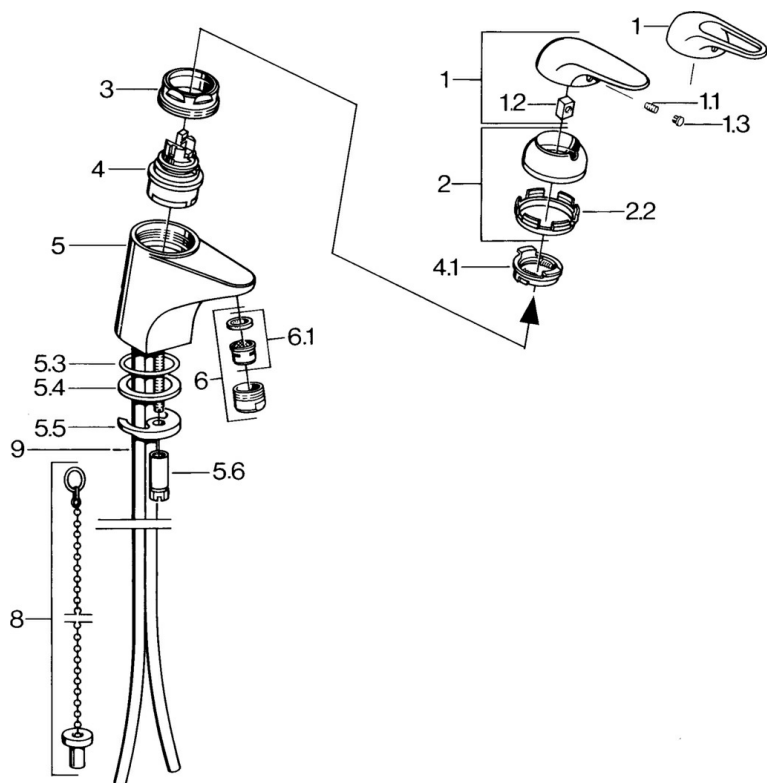

EAN: 4015474656765
static.hansa.com/0727210084

- Lavabo
- Monocommande
- Montage sur plaque
- Noir
- Bec fixe
- Sans levier de réglage

Caractéristiques techniques

Caractéristiques techniques

Alimentation en eau chaude	max. +80°C
Pression de service	0.5-10 bar
Matériau	brass

Pièces de rechange

SP07272101

	Nom	Code
1.1	Vis, M5x8, SW2.5	59904755
1.2	Kit de joints pour bec	59904778
1.3	Bouchon cache trou, hot/cold	59906705
2	Chape	59906563
2.2	Manchon de fixation	59906695
3	Vis Loop, M50x1, SW45	59904775
4	Cartouche, 4.8 eco	59904601
4.1	Hot water limiter	59904759
5.1	Tirette de vidage	59906423
5.2	Joint	59904624
5.3	Joint, 42x3.5	59904764
5.4	Joint, 48x33.5x2	59902283
5.5	Fixing plate	59904765
5.6	Vis, M8x1, SW13	59904766
5.7	Ensemble de fixation	59910749
6	Aérateur, M24x1 STD HC A	59902366
6	Aérateur, M24x1 A Blanc Arrêté	59905419
6.1	Aérateur, M22/24 A	59902081
6.2	Joint boule pour mitigeur bidet	59910952
7	Vidage	59904620
8	Bague avec graine d'attache	59902219
9	Tuyau Arrêté	59911064