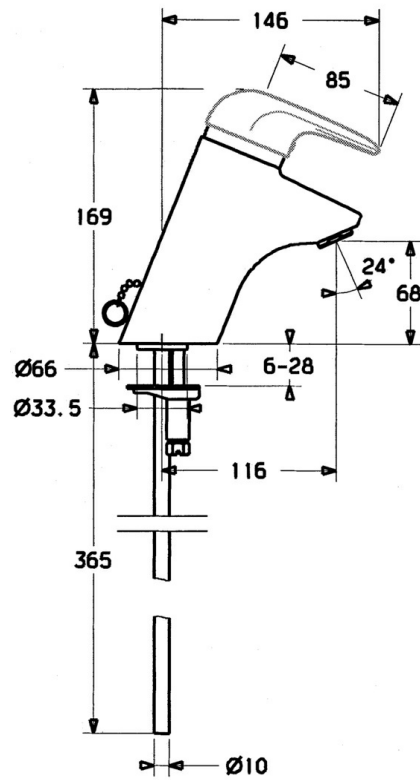

EAN: 4015474656765
static.hansa.com/0727210084

- Waschtisch
- Einhebelmischer
- Standmontage
- Schwarz
- Feststehender Auslauf
- Ohne Bedienhebel

Technische Daten

Technische Eigenschaften

Warmwasserversorgung	max. +80°C
Arbeitsdruck	0.5-10 bar
Werkstoff	Messing

Ersatzteile

SP07272101

	Name	Art.-Nr.
1.1	Schraube, M5x8, SW2.5	59904755
1.2	Kunststoffadapter	59904778
1.3	Blindstopfen, hot/cold	59906705
2	Abdeckkappe	59906563
2.2	Befestigungshülse	59906695
3	Ringschraube, M50x1, SW45	59904775
4	Kartusche, 4.8 eco	59904601
4.1	Warmwasser Begrenzer	59904759
5.1	Zugstange mit Knopf	59906423
5.2	Gelenkstück	59904624
5.3	O-Ring, 42x3.5	59904764
5.4	Dichtung, 48x33.5x2	59902283
5.5	Befestigungsplatte	59904765
5.6	Schraube, M8x1, SW13	59904766
5.7	Befestigungssatz	59910749
6	Luftsprudler, M24x1 STD HC A	59902366
6	Luftsprudler, M24x1 A Weiss Ausgelaufen	59905419
6.1	Luftsprudler, M22/24 A	59902081
6.2	Strahlregler mit Kugelgelenk für Bidetarmatur	59910952
7	Ablaufgarnitur	59904620
8	Kettenhalter	59902219
9	Rohr Ausgelaufen	59911064