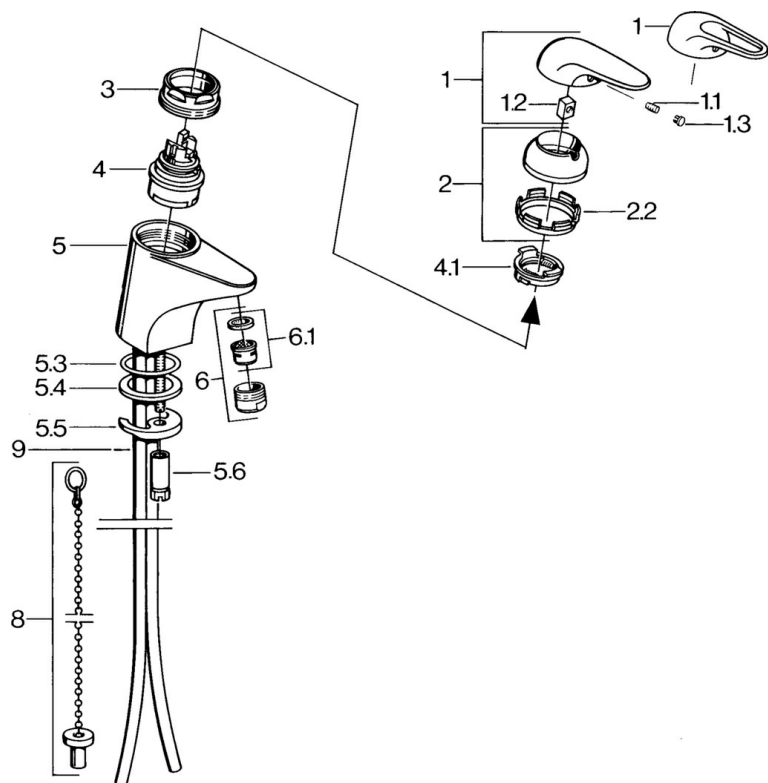

EAN: 4015474656765
static.hansa.com/0727210084

- Waschtisch
- Einhebelmischer
- Standmontage
- Schwarz
- Feststehender Auslauf
- Ohne Bedienhebel

Technische Daten

Technische Eigenschaften

Warmwasserversorgung	max. +80°C
Arbeitsdruck	0.5-10 bar
Werkstoff	Messing

Ersatzteile

SP07272101

	Name	Art.-Nr.
1.1	Schraube, M5x8, SW2.5	59904755
1.2	Kunststoffadapter	59904778
1.3	Blindstopfen, hot/cold	59906705
2	Abdeckkappe	59906563
2.2	Befestigungshülse	59906695
3	Ringschraube, M50x1, SW45	59904775
4	Kartusche, 4.8 eco	59904601
4.1	Warmwasser Begrenzer	59904759
5.1	Zugstange mit Knopf	59906423
5.2	Gelenkstück	59904624
5.3	O-Ring, 42x3.5	59904764
5.4	Dichtung, 48x33.5x2	59902283
5.5	Befestigungsplatte	59904765
5.6	Schraube, M8x1, SW13	59904766
5.7	Befestigungssatz	59910749
6	Luftsprudler, M24x1 STD HC A	59902366
6	Luftsprudler, M24x1 A Weiss Ausgelaufen	59905419
6.1	Luftsprudler, M22/24 A	59902081
6.2	Strahlregler mit Kugelgelenk für Bidetarmatur	59910952
7	Ablaufgarnitur	59904620
8	Kettenhalter	59902219
9	Rohr Ausgelaufen	59911064