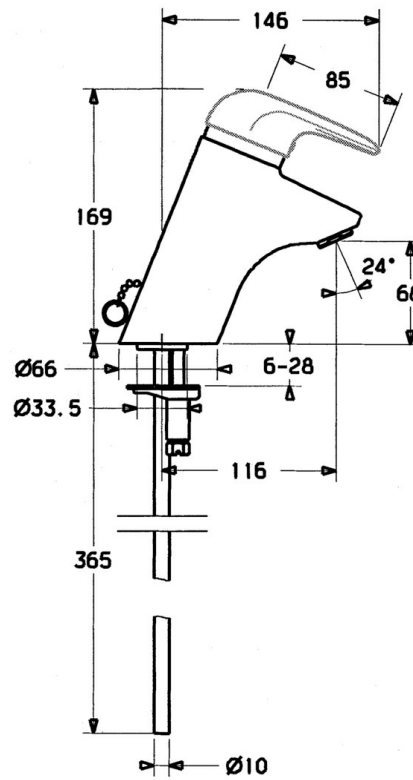

EAN: 4015474656765
static.hansa.com/0727210084

- Umyvadlo
- Jednopaková
- Stojánková
- Černá
- Pevné výtokové rameno
- Bez ovládací páky

Technické údaje

Technické vlastnosti

Zdroj teplé vody	max. +80°C
Pracovní tlak	0.5-10 bar
Materiál	Mosaz

Náhradní díly

SP07272101

	Název	Kód
1.1	Šroub, M5x8, SW2.5	59904755
1.2	Kluzné pouzdro (osazené)	59904778
1.3	Plug, hot/cold	59906705
2	Krytka	59906563
2.2	Upevňovací objímka	59906695
3	Oční šroub, M50x1, SW45	59904775
4	Kartuše, 4.8 eco	59904601
4.1	Hot water limiter	59904759
5.1	Ovládací táhlo vypouštěcího ventilu	59906423
5.2	Spojovací díl táhel	59904624
5.3	O-kroužek, 42x3.5	59904764
5.4	Těsnění, 48x33.5x2	59902283
5.5	Upevňovací deska	59904765
5.6	Šroub, M8x1, SW13	59904766
5.7	Upevňovací set	59910749
6	Aerator, M24x1 STD HC A	59902366
6	Aerator, M24x1 A Bílá Ukončeno	59905419
6.1	Aerator, M22/24 A	59902081
6.2	Kulový kloub	59910952
7	Vypouštěcí ventil	59904620
8	Podložka s očkem pro řetízek	59902219
9	Roura Ukončeno	59911064