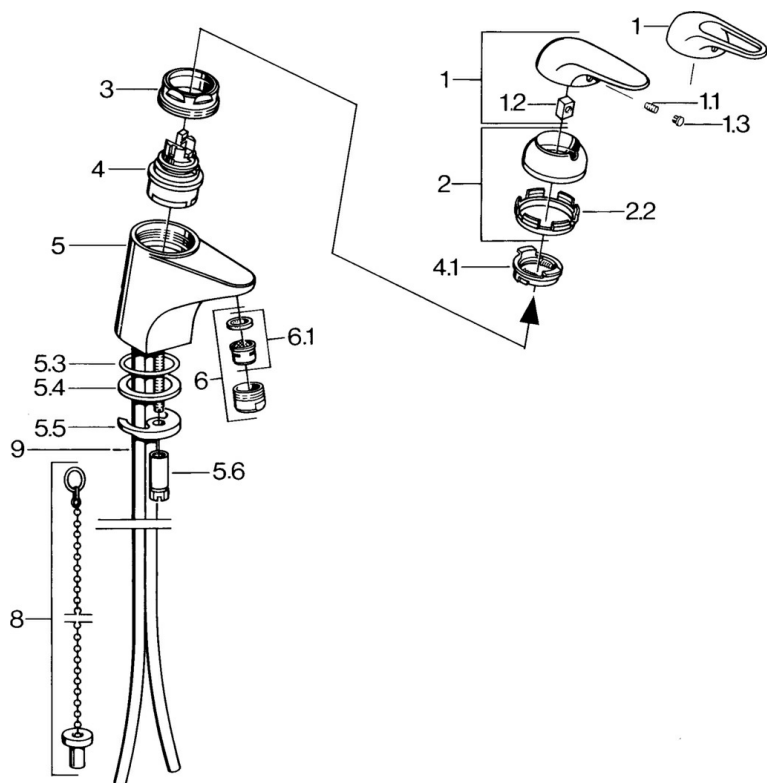

EAN: 4015474656765
static.hansa.com/0727210084

- Umyvadlo
- Jednopaková
- Stojánková
- Černá
- Pevné výtokové rameno
- Bez ovládací páky

Technické údaje

Technické vlastnosti

Zdroj teplé vody	max. +80°C
Pracovní tlak	0.5-10 bar
Materiál	Mosaz

Náhradní díly

SP07272101

	Název	Kód
1.1	Šroub, M5x8, SW2.5	59904755
1.2	Kluzné pouzdro (osazené)	59904778
1.3	Plug, hot/cold	59906705
2	Krytka	59906563
2.2	Upevňovací objímka	59906695
3	Oční šroub, M50x1, SW45	59904775
4	Kartuše, 4.8 eco	59904601
4.1	Hot water limiter	59904759
5.1	Ovládací táhlo vypouštěcího ventilu	59906423
5.2	Spojovací díl táhel	59904624
5.3	O-kroužek, 42x3.5	59904764
5.4	Těsnění, 48x33.5x2	59902283
5.5	Upevňovací deska	59904765
5.6	Šroub, M8x1, SW13	59904766
5.7	Upevňovací set	59910749
6	Aerator, M24x1 STD HC A	59902366
6	Aerator, M24x1 A Bílá Ukončeno	59905419
6.1	Aerator, M22/24 A	59902081
6.2	Kulový kloub	59910952
7	Vypouštěcí ventil	59904620
8	Podložka s očkem pro řetízek	59902219
9	Roura Ukončeno	59911064