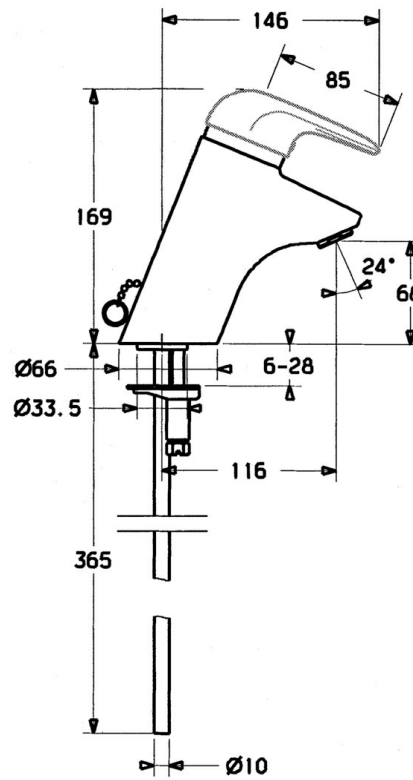

EAN: 4015474656741
static.hansa.com/0727210083

- Umývadlo
- Jednopaková
- Stojanková
- Červená
- Pevné výtokové rameno
- Bez ovládacej páky

Technické údaje

Technické vlastnosti

Dodávka teplej vody	max. +80°C
Pracovný tlak	0.5-10 bar
Materiál	Mosadz

Náhradné diely

SP07272101

	Názov	Kód
1.1	Skrutka, M5x8, SW2.5	59904755
1.2	Klzné puzdro	59904778
1.3	Plug, hot/cold	59906705
2	Krytka	59906563
2.2	Upevňovacia objímka	59906695
3	Očné skrutka, M50x1, SW45	59904775
4	Kartuš, 4.8 eco	59904601
4.1	Hot water limiter	59904759
5.1	Ovládacie tiahlo	59906423
5.2	Spojovací diel tiahla	59904624
5.3	O-kružok, 42x3.5	59904764
5.4	Tesnenie, 48x33.5x2	59902283
5.5		59904765
5.6	Skrutka, M8x1, SW13	59904766
5.7	Upevňovací set	59910749
6	Aerator, M24x1 STD HC A	59902366
6	Aerator, M24x1 A Biela Ukončené	59905419
6.1	Aerator, M22/24 A	59902081
6.2	Ball joint for bidet faucet	59910952
7	Vypúšťací ventil umývadla	59904620
8	Podložka s očkom pre retiazku	59902219
9	Potrubie Ukončené	59911064