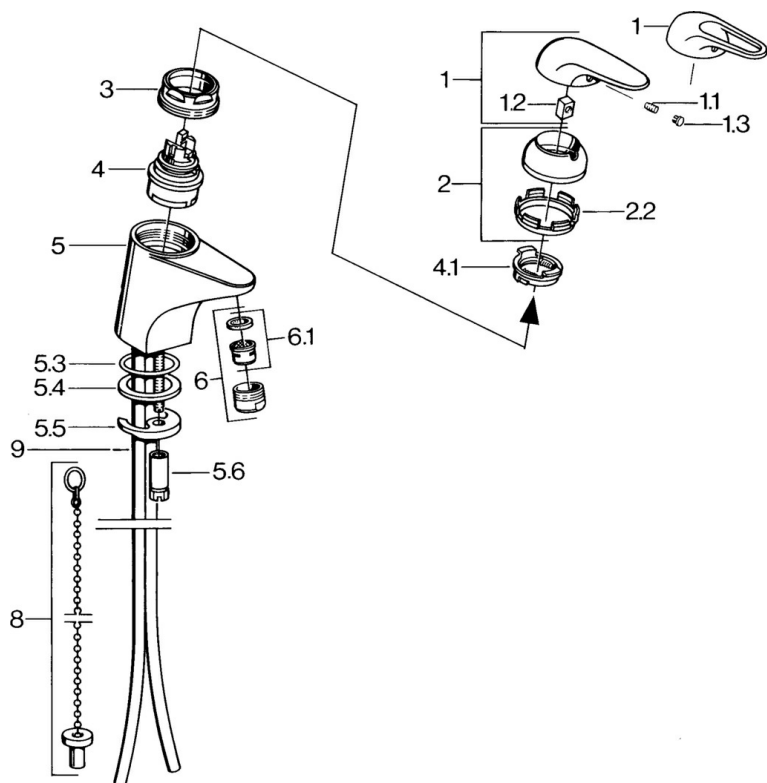

EAN: 4015474656741
static.hansa.com/0727210083

- Umývadlo
- Jednopaková
- Stojanková
- Červená
- Pevné výtokové rameno
- Bez ovládacej páky

Technické údaje

Technické vlastnosti

Dodávka teplej vody	max. +80°C
Pracovný tlak	0.5-10 bar
Materiál	Mosadz

Náhradné diely

SP07272101

	Názov	Kód
1.1	Skrutka, M5x8, SW2.5	59904755
1.2	Klzné puzdro	59904778
1.3	Plug, hot/cold	59906705
2	Krytka	59906563
2.2	Upevňovacia objímka	59906695
3	Očné skrutka, M50x1, SW45	59904775
4	Kartuš, 4.8 eco	59904601
4.1	Hot water limiter	59904759
5.1	Ovládacie tiahlo	59906423
5.2	Spojovací diel tiahla	59904624
5.3	O-kružok, 42x3.5	59904764
5.4	Tesnenie, 48x33.5x2	59902283
5.5		59904765
5.6	Skrutka, M8x1, SW13	59904766
5.7	Upevňovací set	59910749
6	Aerator, M24x1 STD HC A	59902366
6	Aerator, M24x1 A Biela Ukončené	59905419
6.1	Aerator, M22/24 A	59902081
6.2	Ball joint for bidet faucet	59910952
7	Vypúšťací ventil umývadla	59904620
8	Podložka s očkom pre retiazku	59902219
9	Potrubie Ukončené	59911064