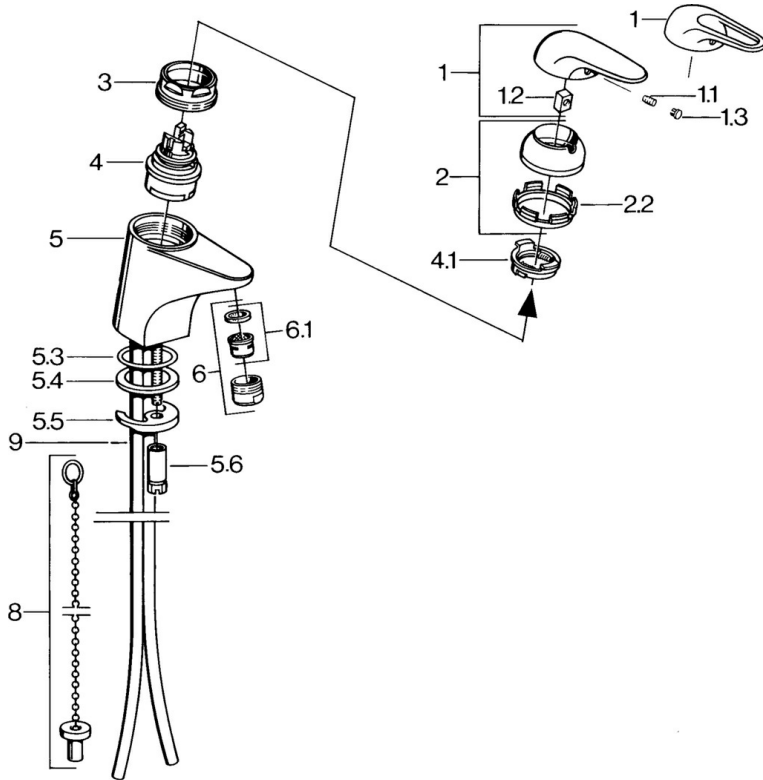

EAN: 4015474656741
static.hansa.com/0727210083

- Wastafel
- Eengreeps
- Wastafelmontage
- Rood
- Vaste uitloop
- Zonder bediendingshendel

Technische gegevens

Technische eigenschappen

Warmwatertoevoer	max. +80°C
Werkdruk	0.5-10 bar
Materiaal	brass

Reserveonderdelen

SP07272101

	Naam	Code
1.1	Schroef, M5x8, SW2.5	59904755
1.2	Joint klassiek uitloop	59904778
1.3	Plug, hot/cold	59906705
2	Kap Chroom	59906563
2.2	Vaststelling van de mouw	59906695
3	Schroefoog, M50x1, SW45	59904775
4	Binnenwerk, 4.8 eco	59904601
4.1	Hot water limiter	59904759
5.1	Trekstang Chroom	59906423
5.2	Gewrichtstuk	59904624
5.3	O-ring, 42x3.5	59904764
5.4	Dichting, 48x33.5x2	59902283
5.5	Fixing plate	59904765
5.6	Schroef, M8x1, SW13	59904766
5.7	Bevestigingsset	59910749
6	Mousseur, M24x1 STD HC A Chroom	59902366
6	Mousseur, M24x1 A Wit Stopgezet	59905419
6.1	Mousseur, M22/24 A	59902081
6.2	Kogelstuk bidet	59910952
7	Wastegarnituur Chroom	59904620
8	Kettinghouder	59902219
9	Pijp Stopgezet	59911064