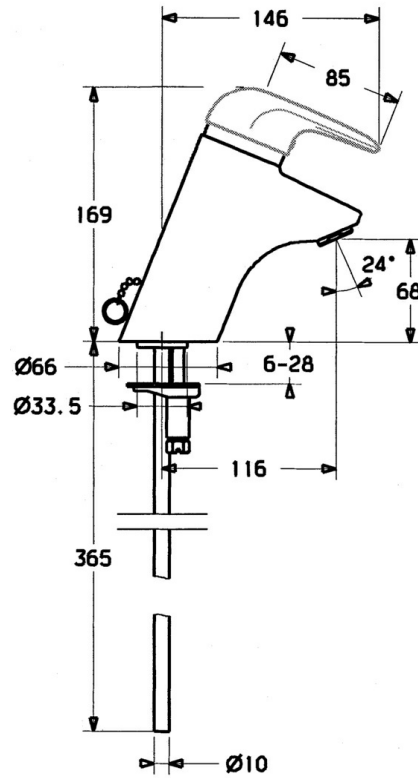

EAN: 4015474656741
static.hansa.com/0727210083

- Wastafel
- Eengreeps
- Wastafelmontage
- Rood
- Vaste uitloop
- Zonder bediendingshendel

Technische gegevens

Technische eigenschappen

Warmwatertoevoer	max. +80°C
Werkdruk	0.5-10 bar
Materiaal	brass

Reserveonderdelen

SP07272101

	Naam	Code
1.1	Schroef, M5x8, SW2.5	59904755
1.2	Joint klassiek uitloop	59904778
1.3	Plug, hot/cold	59906705
2	Kap Chroom	59906563
2.2	Vaststelling van de mouw	59906695
3	Schroefoog, M50x1, SW45	59904775
4	Binnenwerk, 4.8 eco	59904601
4.1	Hot water limiter	59904759
5.1	Trekstang Chroom	59906423
5.2	Gewrichtstuk	59904624
5.3	O-ring, 42x3.5	59904764
5.4	Dichting, 48x33.5x2	59902283
5.5	Fixing plate	59904765
5.6	Schroef, M8x1, SW13	59904766
5.7	Bevestigingsset	59910749
6	Mousseur, M24x1 STD HC A Chroom	59902366
6	Mousseur, M24x1 A Wit Stopgezet	59905419
6.1	Mousseur, M22/24 A	59902081
6.2	Kogelstuk bidet	59910952
7	Wastegarnituur Chroom	59904620
8	Kettinghouder	59902219
9	Pijp Stopgezet	59911064