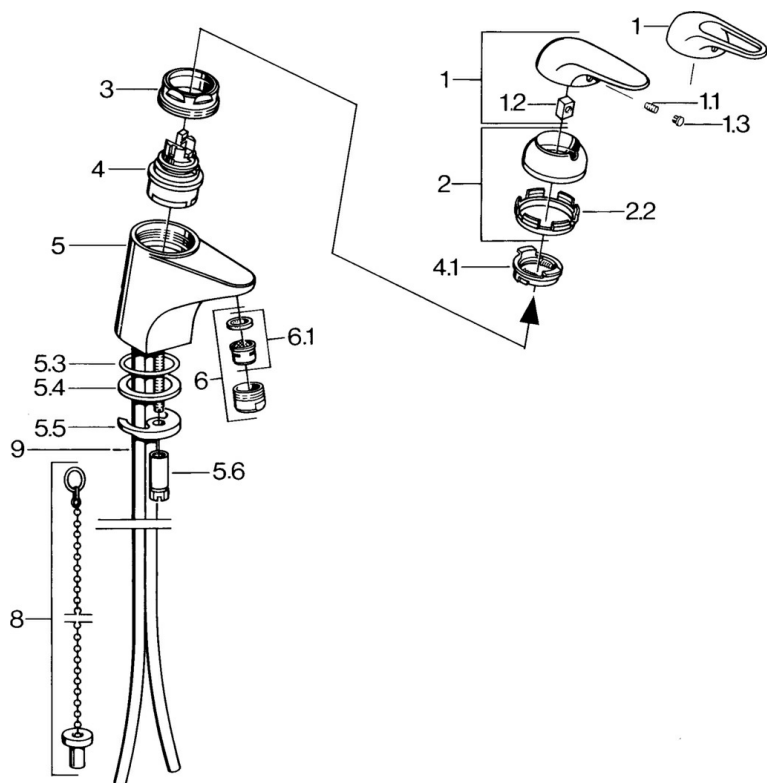

EAN: 4015474656741  
[static.hansa.com/0727210083](http://static.hansa.com/0727210083)

- Lavabo
- Monocomando
- Montaggio d'appoggio
- Rosso
- Bocca fissa
- Senza leva di comando

### Caratteristiche tecniche

Fornitura di acqua calda	<b>max. +80°C</b>
Pressione di esercizio	<b>0.5-10 bar</b>
Materiale	<b>Ottone</b>

## Parti di ricambio

### SP07272101

	Nome	Codice
1.1	Screw, M5x8, SW2.5	59904755
1.2	Adattatore	59904778
1.3	Tappo, hot/cold	59906705
2	Cappuccio Cromo	59906563
2.2	Manicotto di fissaggio	59906695
3	Vite eye, M50x1, SW45	59904775
4	Cartuccia, 4.8 eco	59904601
4.1	Hot water limiter	59904759
5.1	Asta saltarello Cromo	59906423
5.2	Snodo	59904624
5.3	O-ring, 42x3.5	59904764
5.4	Giunto, 48x33.5x2	59902283
5.5	Fixing plate	59904765
5.6	Screw, M8x1, SW13	59904766
5.7	Set di fissaggio	59910749
6	Aeratore, M24x1 STD HC A Cromo	59902366
6	Aeratore, M24x1 A Bianco Fuori produzione	59905419
6.1	Aeratore, M22/24 A	59902081
6.2	Aeratore per miscelatore bidet	59910952
7	Scarico a saltarello Cromo	59904620
8	Rondella con portacatenella	59902219
9	Fuori produzione	59911064