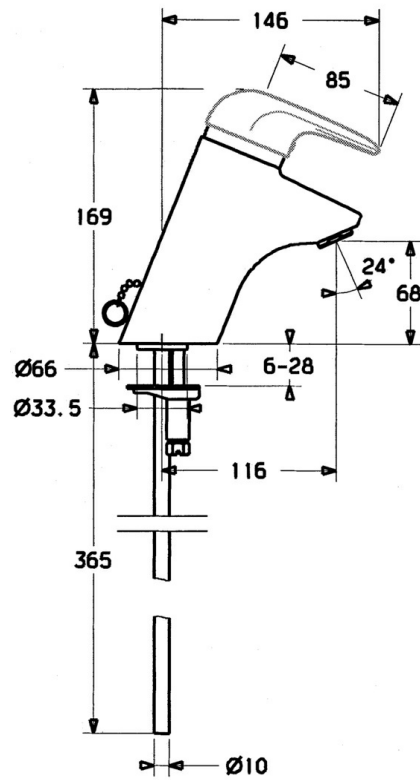

EAN: 4015474656741  
[static.hansa.com/0727210083](http://static.hansa.com/0727210083)

- Lavabo
- Monocomando
- Montaggio d'appoggio
- Rosso
- Bocca fissa
- Senza leva di comando

## Dati tecnici

### Caratteristiche tecniche

Fornitura di acqua calda	<b>max. +80°C</b>
Pressione di esercizio	<b>0.5-10 bar</b>
Materiale	<b>Ottone</b>

### SP07272101

	Nome	Codice
1.1	Screw, M5x8, SW2.5	59904755
1.2	Adattatore	59904778
1.3	Tappo, hot/cold	59906705
2	Cappuccio Cromo	59906563
2.2	Manicotto di fissaggio	59906695
3	Vite eye, M50x1, SW45	59904775
4	Cartuccia, 4.8 eco	59904601
4.1	Hot water limiter	59904759
5.1	Asta saltarello Cromo	59906423
5.2	Snodo	59904624
5.3	O-ring, 42x3.5	59904764
5.4	Giunto, 48x33.5x2	59902283
5.5	Fixing plate	59904765
5.6	Screw, M8x1, SW13	59904766
5.7	Set di fissaggio	59910749
6	Aeratore, M24x1 STD HC A Cromo	59902366
6	Aeratore, M24x1 A Bianco Fuori produzione	59905419
6.1	Aeratore, M22/24 A	59902081
6.2	Aeratore per miscelatore bidet	59910952
7	Scarico a saltarello Cromo	59904620
8	Rondella con portacatenella	59902219
9	Fuori produzione	59911064