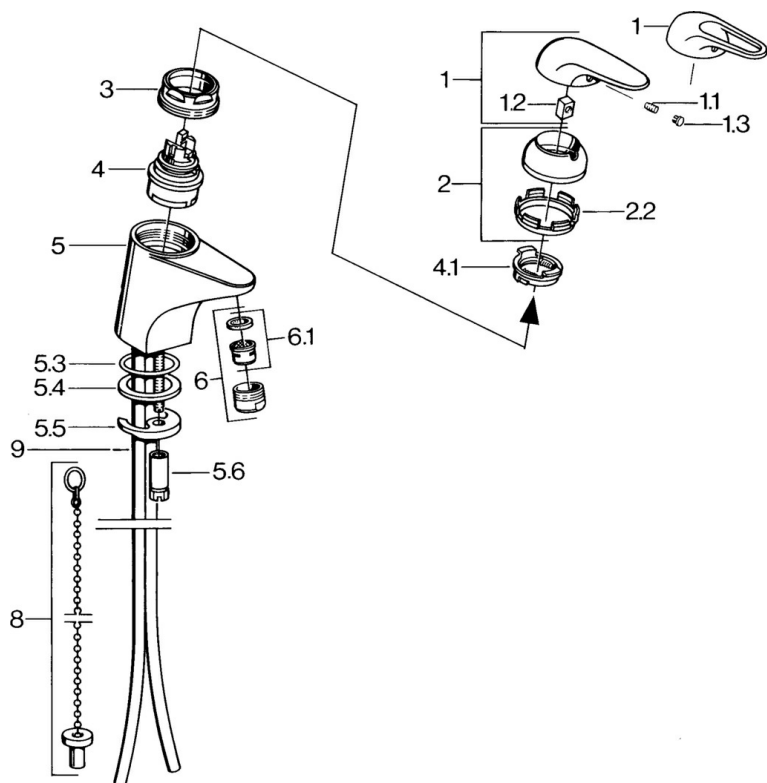

EAN: 4015474656741  
[static.hansa.com/0727210083](https://static.hansa.com/0727210083)

- Lavabo
- Monocommande
- Montage sur plaque
- Rouge
- Bec fixe
- Sans levier de réglage

### Caractéristiques techniques

Alimentation en eau chaude	<b>max. +80°C</b>
Pression de service	<b>0.5-10 bar</b>
Matériau	<b>brass</b>

## Pièces de rechange

### SP07272101

	Nom	Code
1.1	Vis, M5x8, SW2.5	59904755
1.2	Kit de joints pour bec	59904778
1.3	Bouchon cache trou, hot/cold	59906705
2	Chape	59906563
2.2	Manchon de fixation	59906695
3	Vis Loop, M50x1, SW45	59904775
4	Cartouche, 4.8 eco	59904601
4.1	Hot water limiter	59904759
5.1	Tirette de vidage	59906423
5.2	Joint	59904624
5.3	Joint, 42x3.5	59904764
5.4	Joint, 48x33.5x2	59902283
5.5	Fixing plate	59904765
5.6	Vis, M8x1, SW13	59904766
5.7	Ensemble de fixation	59910749
6	Aérateur, M24x1 STD HC A	59902366
6	Aérateur, M24x1 A Blanc Arrêté	59905419
6.1	Aérateur, M22/24 A	59902081
6.2	Joint boule pour mitigeur bidet	59910952
7	Vidage	59904620
8	Bague avec graine d'attache	59902219
9	Tuyau Arrêté	59911064