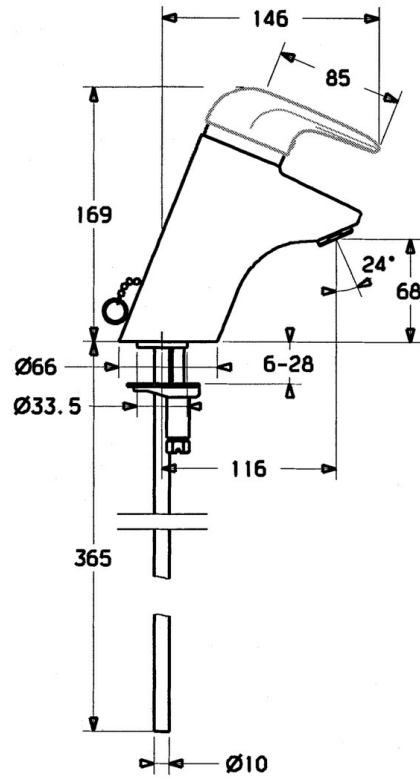

EAN: 4015474656741  
[static.hansa.com/0727210083](https://static.hansa.com/0727210083)

- Lavabo
- Monocommande
- Montage sur plaque
- Rouge
- Bec fixe
- Sans levier de réglage

## Caractéristiques techniques

### Caractéristiques techniques

Alimentation en eau chaude	<b>max. +80°C</b>
Pression de service	<b>0.5-10 bar</b>
Matériau	<b>brass</b>

### SP07272101

	Nom	Code
1.1	Vis, M5x8, SW2.5	59904755
1.2	Kit de joints pour bec	59904778
1.3	Bouchon cache trou, hot/cold	59906705
2	Chape	59906563
2.2	Manchon de fixation	59906695
3	Vis Loop, M50x1, SW45	59904775
4	Cartouche, 4.8 eco	59904601
4.1	Hot water limiter	59904759
5.1	Tirette de vidage	59906423
5.2	Joint	59904624
5.3	Joint, 42x3.5	59904764
5.4	Joint, 48x33.5x2	59902283
5.5	Fixing plate	59904765
5.6	Vis, M8x1, SW13	59904766
5.7	Ensemble de fixation	59910749
6	Aérateur, M24x1 STD HC A	59902366
6	Aérateur, M24x1 A Blanc Arrêté	59905419
6.1	Aérateur, M22/24 A	59902081
6.2	Joint boule pour mitigeur bidet	59910952
7	Vidage	59904620
8	Bague avec graine d'attache	59902219
9	Tuyau Arrêté	59911064