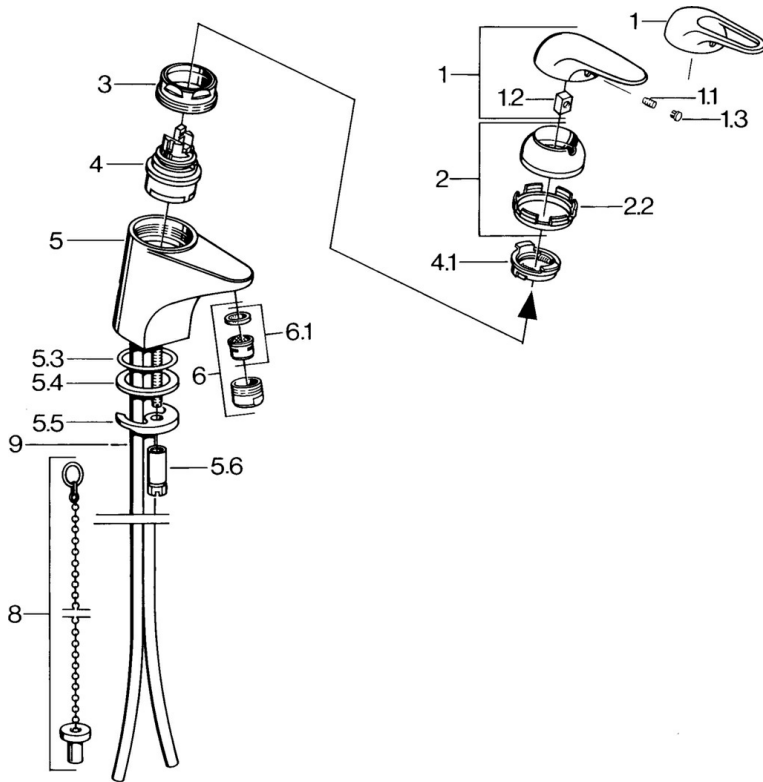

EAN: 4015474656741
static.hansa.com/0727210083

- Waschtisch
- Einhebelmischer
- Standmontage
- Rot
- Feststehender Auslauf
- Ohne Bedienhebel

Technische Daten

Technische Eigenschaften

Warmwasserversorgung	max. +80°C
Arbeitsdruck	0.5-10 bar
Werkstoff	Messing

Ersatzteile

SP07272101

	Name	Art.-Nr.
1.1	Schraube, M5x8, SW2.5	59904755
1.2	Kunststoffadapter	59904778
1.3	Blindstopfen, hot/cold	59906705
2	Abdeckkappe	59906563
2.2	Befestigungshülse	59906695
3	Ringschraube, M50x1, SW45	59904775
4	Kartusche, 4.8 eco	59904601
4.1	Warmwasser Begrenzer	59904759
5.1	Zugstange mit Knopf	59906423
5.2	Gelenkstück	59904624
5.3	O-Ring, 42x3.5	59904764
5.4	Dichtung, 48x33.5x2	59902283
5.5	Befestigungsplatte	59904765
5.6	Schraube, M8x1, SW13	59904766
5.7	Befestigungssatz	59910749
6	Luftsprudler, M24x1 STD HC A	59902366
6	Luftsprudler, M24x1 A Weiss Ausgelaufen	59905419
6.1	Luftsprudler, M22/24 A	59902081
6.2	Strahlregler mit Kugelgelenk für Bidetarmatur	59910952
7	Ablaufgarnitur	59904620
8	Kettenhalter	59902219
9	Rohr Ausgelaufen	59911064