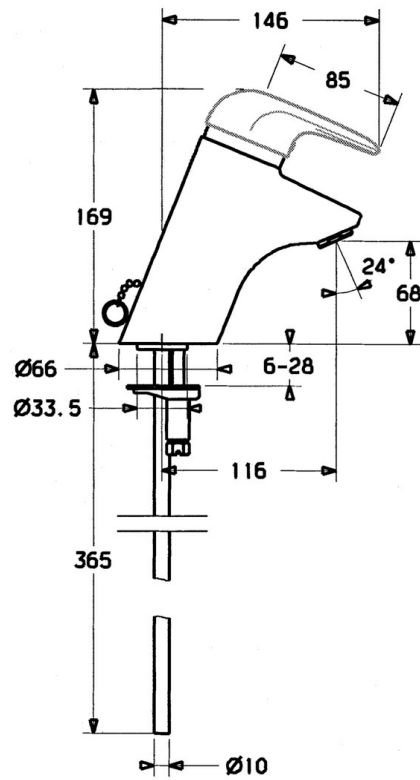

EAN: 4015474656741
static.hansa.com/0727210083

- Waschtisch
- Einhebelmischer
- Standmontage
- Rot
- Feststehender Auslauf
- Ohne Bedienhebel

Technische Daten

Technische Eigenschaften

Warmwasserversorgung	max. +80°C
Arbeitsdruck	0.5-10 bar
Werkstoff	Messing

Ersatzteile

SP07272101

	Name	Art.-Nr.
1.1	Schraube, M5x8, SW2.5	59904755
1.2	Kunststoffadapter	59904778
1.3	Blindstopfen, hot/cold	59906705
2	Abdeckkappe	59906563
2.2	Befestigungshülse	59906695
3	Ringschraube, M50x1, SW45	59904775
4	Kartusche, 4.8 eco	59904601
4.1	Warmwasser Begrenzer	59904759
5.1	Zugstange mit Knopf	59906423
5.2	Gelenkstück	59904624
5.3	O-Ring, 42x3.5	59904764
5.4	Dichtung, 48x33.5x2	59902283
5.5	Befestigungsplatte	59904765
5.6	Schraube, M8x1, SW13	59904766
5.7	Befestigungssatz	59910749
6	Luftsprudler, M24x1 STD HC A	59902366
6	Luftsprudler, M24x1 A Weiss Ausgelaufen	59905419
6.1	Luftsprudler, M22/24 A	59902081
6.2	Strahlregler mit Kugelgelenk für Bidetarmatur	59910952
7	Ablaufgarnitur	59904620
8	Kettenhalter	59902219
9	Rohr Ausgelaufen	59911064