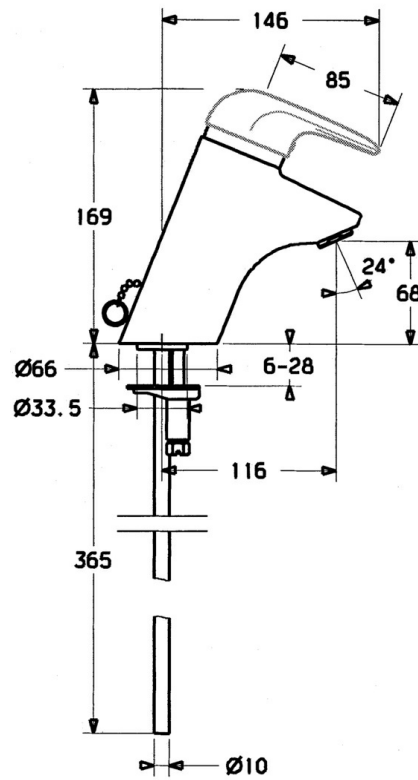

EAN: 4015474656741
static.hansa.com/0727210083

- Umyvadlo
- Jednopaková
- Stojánková
- Červená
- Pevné výtokové rameno
- Bez ovládací páky

Technické údaje

Technické vlastnosti

Zdroj teplé vody	max. +80°C
Pracovní tlak	0.5-10 bar
Materiál	Mosaz

Náhradní díly

SP07272101

	Název	Kód
1.1	Šroub, M5x8, SW2.5	59904755
1.2	Kluzné pouzdro (osazené)	59904778
1.3	Plug, hot/cold	59906705
2	Krytka	59906563
2.2	Upevňovací objímka	59906695
3	Oční šroub, M50x1, SW45	59904775
4	Kartuše, 4.8 eco	59904601
4.1	Hot water limiter	59904759
5.1	Ovládací táhlo vypouštěcího ventilu	59906423
5.2	Spojovací díl táhel	59904624
5.3	O-kroužek, 42x3.5	59904764
5.4	Těsnění, 48x33.5x2	59902283
5.5	Upevňovací deska	59904765
5.6	Šroub, M8x1, SW13	59904766
5.7	Upevňovací set	59910749
6	Aerator, M24x1 STD HC A	59902366
6	Aerator, M24x1 A Bílá Ukončeno	59905419
6.1	Aerator, M22/24 A	59902081
6.2	Kulový kloub	59910952
7	Vypouštěcí ventil	59904620
8	Podložka s očkem pro řetízek	59902219
9	Roura Ukončeno	59911064