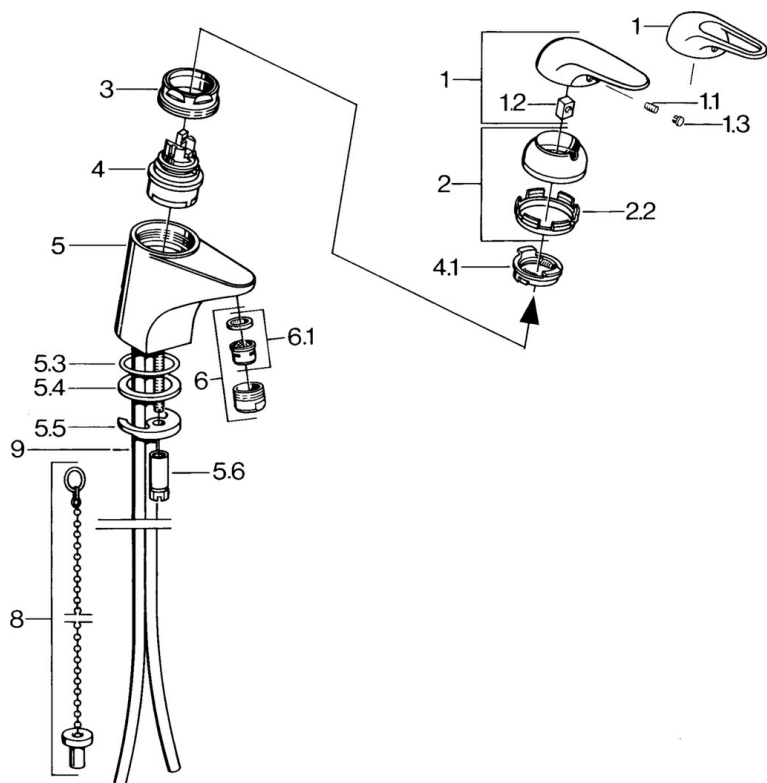

EAN: 4015474656741
static.hansa.com/0727210083

- Umyvadlo
- Jednopaková
- Stojánková
- Červená
- Pevné výtokové rameno
- Bez ovládací páky

Technické údaje

Technické vlastnosti

Zdroj teplé vody	max. +80°C
Pracovní tlak	0.5-10 bar
Materiál	Mosaz

Náhradní díly

SP07272101

	Název	Kód
1.1	Šroub, M5x8, SW2.5	59904755
1.2	Kluzné pouzdro (osazené)	59904778
1.3	Plug, hot/cold	59906705
2	Krytka	59906563
2.2	Upevňovací objímka	59906695
3	Oční šroub, M50x1, SW45	59904775
4	Kartuše, 4.8 eco	59904601
4.1	Hot water limiter	59904759
5.1	Ovládací táhlo vypouštěcího ventilu	59906423
5.2	Spojovací díl táhel	59904624
5.3	O-kroužek, 42x3.5	59904764
5.4	Těsnění, 48x33.5x2	59902283
5.5	Upevňovací deska	59904765
5.6	Šroub, M8x1, SW13	59904766
5.7	Upevňovací set	59910749
6	Aerator, M24x1 STD HC A	59902366
6	Aerator, M24x1 A Bílá Ukončeno	59905419
6.1	Aerator, M22/24 A	59902081
6.2	Kulový kloub	59910952
7	Vypouštěcí ventil	59904620
8	Podložka s očkem pro řetízek	59902219
9	Roura Ukončeno	59911064