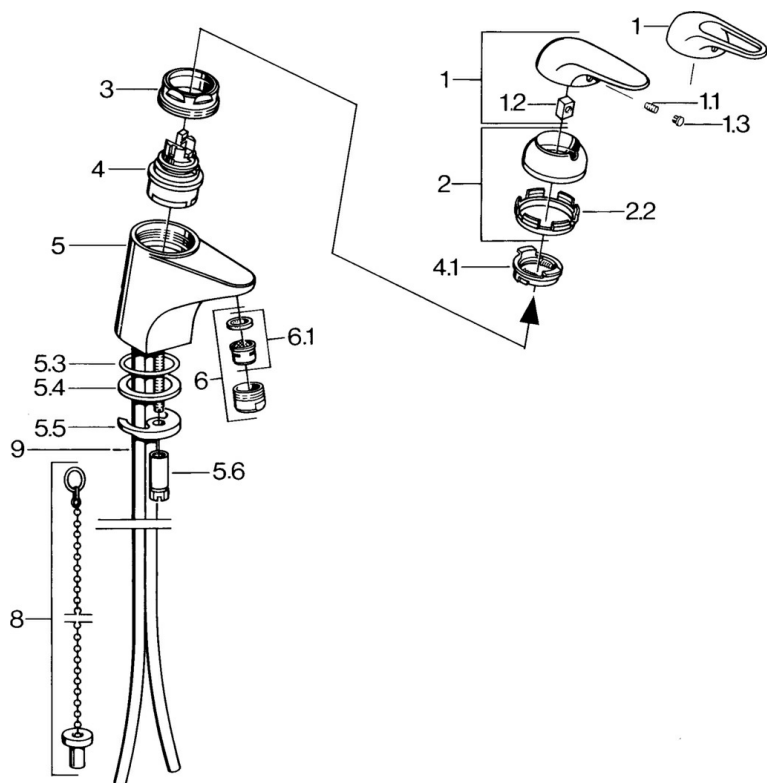

EAN: 4015474656758  
[static.hansa.com/0727210082](http://static.hansa.com/0727210082)

- Umývadlo
- Jednopáková
- Stojanková
- Biela
- Pevné výtokové rameno
- Bez ovládacej páky

### Technické vlastnosti

Dodávka teplej vody	max. +80°C
Pracovný tlak	0.5-10 bar
Materiál	Mosadz

### SP07272101

	Názov	Kód
1.1	Skrutka, M5x8, SW2.5	59904755
1.2	Klzné puzdro	59904778
1.3	Plug, hot/cold	59906705
2	Krytka	59906563
2.2	Upevňovacia objímka	59906695
3	Očné skrutka, M50x1, SW45	59904775
4	Kartuš, 4.8 eco	59904601
4.1	Hot water limiter	59904759
5.1	Ovládacie tiahlo	59906423
5.2	Spojovací diel tiahla	59904624
5.3	O-kružok, 42x3.5	59904764
5.4	Tesnenie, 48x33.5x2	59902283
5.5		59904765
5.6	Skrutka, M8x1, SW13	59904766
5.7	Upevňovací set	59910749
6	Aerator, M24x1 STD HC A	59902366
6	Aerator, M24x1 A Biela Ukončené	59905419
6.1	Aerator, M22/24 A	59902081
6.2	Ball joint for bidet faucet	59910952
7	Vypúšťací ventil umývadla	59904620
8	Podložka s očkom pre retiazku	59902219
9	Potrubie Ukončené	59911064