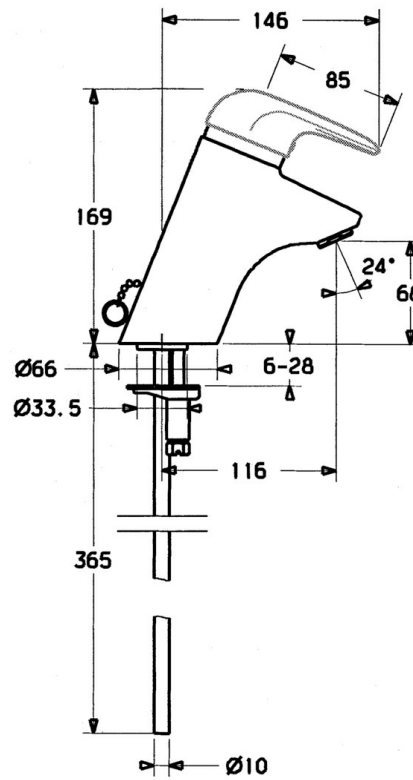

EAN: 4015474656758  
[static.hansa.com/0727210082](http://static.hansa.com/0727210082)

- Umývadlo
- Jednopáková
- Stojanková
- Biela
- Pevné výtokové rameno
- Bez ovládacej páky

### Technické vlastnosti

Dodávka teplej vody	max. +80°C
Pracovný tlak	0.5-10 bar
Materiál	Mosadz

### SP07272101

	Názov	Kód
1.1	Skrutka, M5x8, SW2.5	59904755
1.2	Klzné puzdro	59904778
1.3	Plug, hot/cold	59906705
2	Krytka	59906563
2.2	Upevňovacia objímka	59906695
3	Očné skrutka, M50x1, SW45	59904775
4	Kartuš, 4.8 eco	59904601
4.1	Hot water limiter	59904759
5.1	Ovládacie tiahlo	59906423
5.2	Spojovací diel tiahla	59904624
5.3	O-kružok, 42x3.5	59904764
5.4	Tesnenie, 48x33.5x2	59902283
5.5		59904765
5.6	Skrutka, M8x1, SW13	59904766
5.7	Upevňovací set	59910749
6	Aerator, M24x1 STD HC A	59902366
6	Aerator, M24x1 A Biela Ukončené	59905419
6.1	Aerator, M22/24 A	59902081
6.2	Ball joint for bidet faucet	59910952
7	Vypúšťací ventil umývadla	59904620
8	Podložka s očkom pre retiazku	59902219
9	Potrubie Ukončené	59911064