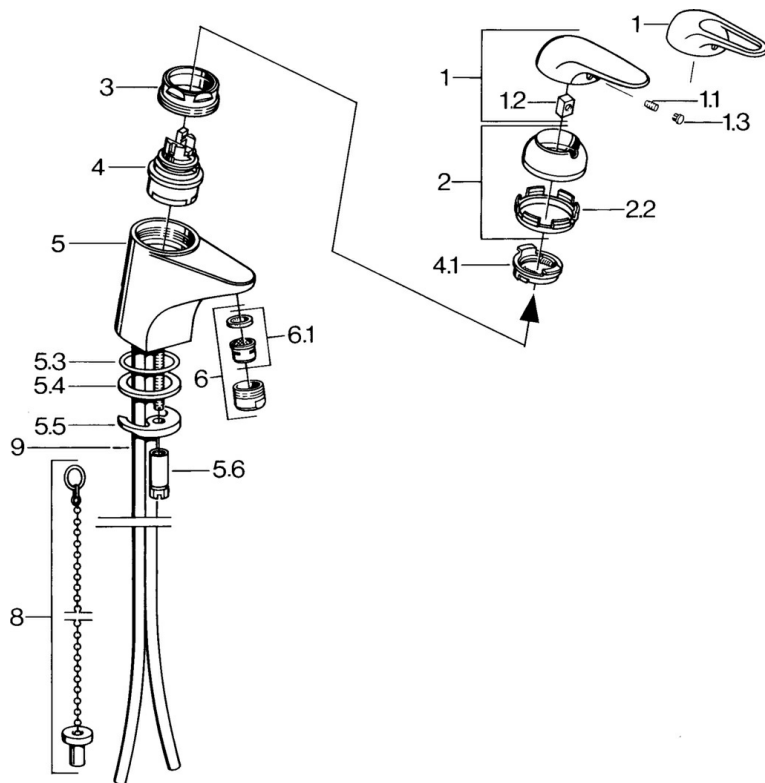

EAN: 4015474656758
static.hansa.com/0727210082

- Wastafel
- Eengreeps
- Wastafelmontage
- Wit
- Vaste uitloop
- Zonder bediendingshendel

Technische gegevens

Technische eigenschappen

Warmwatertoevoer	max. +80°C
Werkdruk	0.5-10 bar
Materiaal	brass

Reserveonderdelen

SP07272101

	Naam	Code
1.1	Schroef, M5x8, SW2.5	59904755
1.2	Joint klassiek uitloop	59904778
1.3	Plug, hot/cold	59906705
2	Kap Chroom	59906563
2.2	Vaststelling van de mouw	59906695
3	Schroefoog, M50x1, SW45	59904775
4	Binnenwerk, 4.8 eco	59904601
4.1	Hot water limiter	59904759
5.1	Trekstang Chroom	59906423
5.2	Gewrichtstuk	59904624
5.3	O-ring, 42x3.5	59904764
5.4	Dichting, 48x33.5x2	59902283
5.5	Fixing plate	59904765
5.6	Schroef, M8x1, SW13	59904766
5.7	Bevestigingsset	59910749
6	Mousseur, M24x1 STD HC A Chroom	59902366
6	Mousseur, M24x1 A Wit Stopgezet	59905419
6.1	Mousseur, M22/24 A	59902081
6.2	Kogelstuk bidet	59910952
7	Wastegarnituur Chroom	59904620
8	Kettinghouder	59902219
9	Pijp Stopgezet	59911064