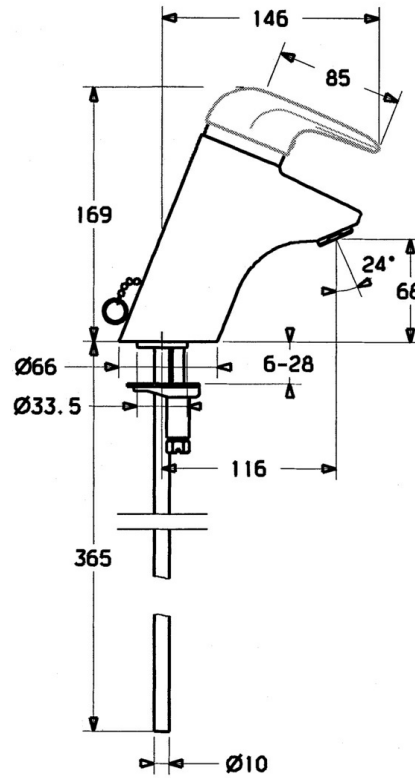

EAN: 4015474656758
static.hansa.com/0727210082

- Wastafel
- Eengreeps
- Wastafelmontage
- Wit
- Vaste uitloop
- Zonder bediendingshendel

Technische gegevens

Technische eigenschappen

Warmwatertoevoer	max. +80°C
Werkdruk	0.5-10 bar
Materiaal	brass

Reserveonderdelen

SP07272101

	Naam	Code
1.1	Schroef, M5x8, SW2.5	59904755
1.2	Joint klassiek uitloop	59904778
1.3	Plug, hot/cold	59906705
2	Kap Chroom	59906563
2.2	Vaststelling van de mouw	59906695
3	Schroefoog, M50x1, SW45	59904775
4	Binnenwerk, 4.8 eco	59904601
4.1	Hot water limiter	59904759
5.1	Trekstang Chroom	59906423
5.2	Gewrichtstuk	59904624
5.3	O-ring, 42x3.5	59904764
5.4	Dichting, 48x33.5x2	59902283
5.5	Fixing plate	59904765
5.6	Schroef, M8x1, SW13	59904766
5.7	Bevestigingsset	59910749
6	Mousseur, M24x1 STD HC A Chroom	59902366
6	Mousseur, M24x1 A Wit Stopgezet	59905419
6.1	Mousseur, M22/24 A	59902081
6.2	Kogelstuk bidet	59910952
7	Wastegarnituur Chroom	59904620
8	Kettinghouder	59902219
9	Pijp Stopgezet	59911064