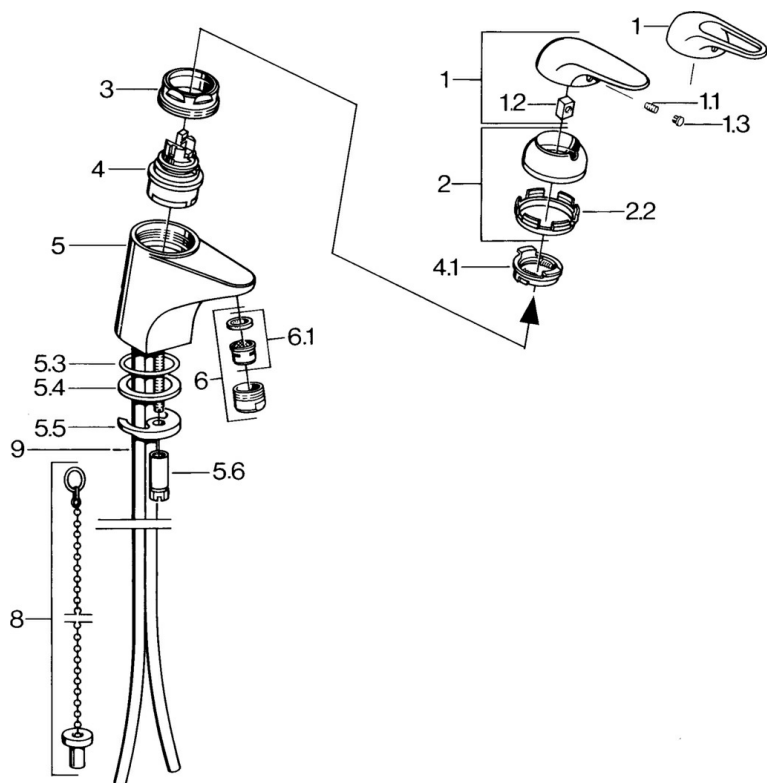

EAN: 4015474656758
static.hansa.com/0727210082

- Lavabo
- Monocomando
- Montaggio d'appoggio
- Bianco
- Bocca fissa
- Senza leva di comando

Dati tecnici

Caratteristiche tecniche

Fornitura di acqua calda	max. +80°C
Pressione di esercizio	0.5-10 bar
Materiale	Ottone

Parti di ricambio

SP07272101

	Nome	Codice
1.1	Screw, M5x8, SW2.5	59904755
1.2	Adattatore	59904778
1.3	Tappo, hot/cold	59906705
2	Cappuccio Cromo	59906563
2.2	Manicotto di fissaggio	59906695
3	Vite eye, M50x1, SW45	59904775
4	Cartuccia, 4.8 eco	59904601
4.1	Hot water limiter	59904759
5.1	Asta saltarello Cromo	59906423
5.2	Snodo	59904624
5.3	O-ring, 42x3.5	59904764
5.4	Giunto, 48x33.5x2	59902283
5.5	Fixing plate	59904765
5.6	Screw, M8x1, SW13	59904766
5.7	Set di fissaggio	59910749
6	Aeratore, M24x1 STD HC A Cromo	59902366
6	Aeratore, M24x1 A Bianco Fuori produzione	59905419
6.1	Aeratore, M22/24 A	59902081
6.2	Aeratore per miscelatore bidet	59910952
7	Scarico a saltarello Cromo	59904620
8	Rondella con portacatenella	59902219
9	Fuori produzione	59911064