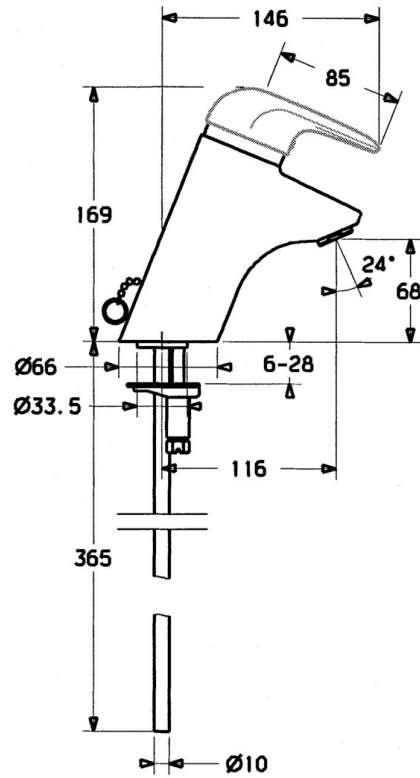

EAN: 4015474656758
static.hansa.com/0727210082

- Lavabo
- Monocomando
- Montaggio d'appoggio
- Bianco
- Bocca fissa
- Senza leva di comando

Dati tecnici

Caratteristiche tecniche

Fornitura di acqua calda	max. +80°C
Pressione di esercizio	0.5-10 bar
Materiale	Ottone

Parti di ricambio

SP07272101

	Nome	Codice
1.1	Screw, M5x8, SW2.5	59904755
1.2	Adattatore	59904778
1.3	Tappo, hot/cold	59906705
2	Cappuccio Cromo	59906563
2.2	Manicotto di fissaggio	59906695
3	Vite eye, M50x1, SW45	59904775
4	Cartuccia, 4.8 eco	59904601
4.1	Hot water limiter	59904759
5.1	Asta saltarello Cromo	59906423
5.2	Snodo	59904624
5.3	O-ring, 42x3.5	59904764
5.4	Giunto, 48x33.5x2	59902283
5.5	Fixing plate	59904765
5.6	Screw, M8x1, SW13	59904766
5.7	Set di fissaggio	59910749
6	Aeratore, M24x1 STD HC A Cromo	59902366
6	Aeratore, M24x1 A Bianco Fuori produzione	59905419
6.1	Aeratore, M22/24 A	59902081
6.2	Aeratore per miscelatore bidet	59910952
7	Scarico a saltarello Cromo	59904620
8	Rondella con portacatenella	59902219
9	Fuori produzione	59911064