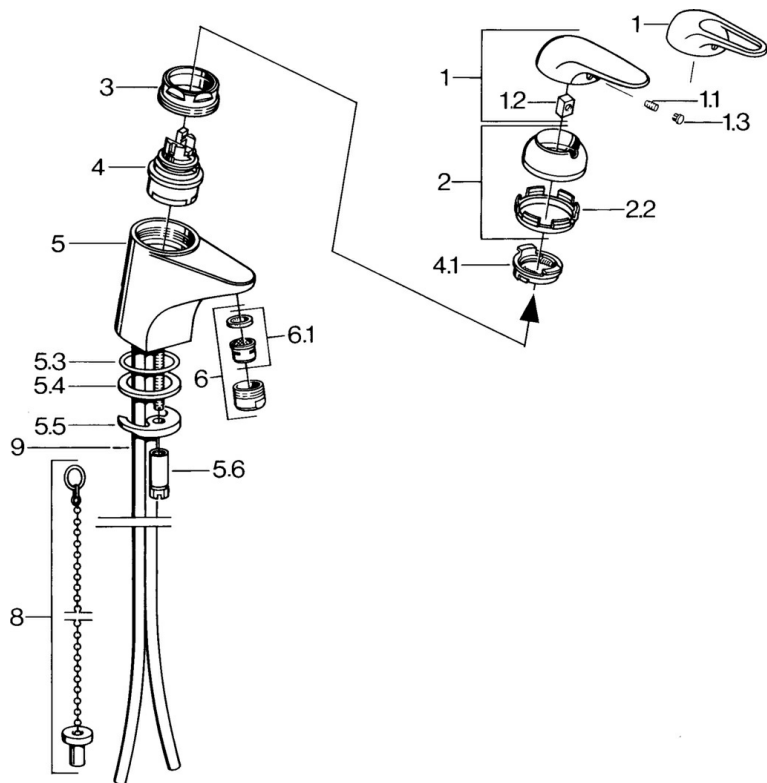

EAN: 4015474656758  
[static.hansa.com/0727210082](https://static.hansa.com/0727210082)

- Lavabo
- Monocommande
- Montage sur plaque
- Blanc
- Bec fixe
- Sans levier de réglage

### Caractéristiques techniques

Alimentation en eau chaude	<b>max. +80°C</b>
Pression de service	<b>0.5-10 bar</b>
Matériau	<b>brass</b>

## Pièces de rechange

### SP07272101

	Nom	Code
1.1	Vis, M5x8, SW2.5	59904755
1.2	Kit de joints pour bec	59904778
1.3	Bouchon cache trou, hot/cold	59906705
2	Chape	59906563
2.2	Manchon de fixation	59906695
3	Vis Loop, M50x1, SW45	59904775
4	Cartouche, 4.8 eco	59904601
4.1	Hot water limiter	59904759
5.1	Tirette de vidage	59906423
5.2	Joint	59904624
5.3	Joint, 42x3.5	59904764
5.4	Joint, 48x33.5x2	59902283
5.5	Fixing plate	59904765
5.6	Vis, M8x1, SW13	59904766
5.7	Ensemble de fixation	59910749
6	Aérateur, M24x1 STD HC A	59902366
6	Aérateur, M24x1 A Blanc Arrêté	59905419
6.1	Aérateur, M22/24 A	59902081
6.2	Joint boule pour mitigeur bidet	59910952
7	Vidage	59904620
8	Bague avec graine d'attache	59902219
9	Tuyau Arrêté	59911064