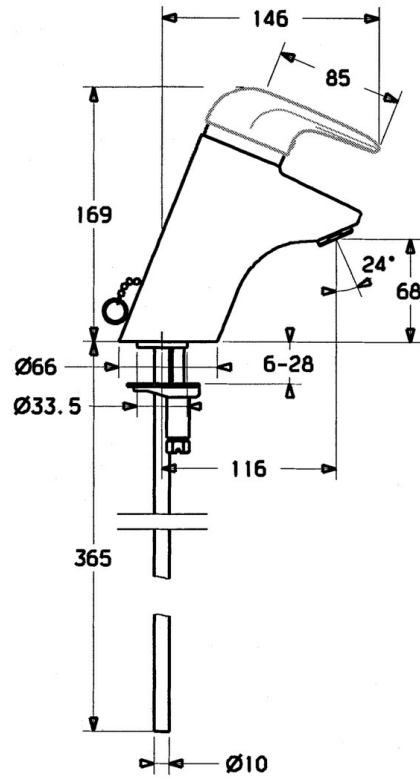

EAN: 4015474656758  
[static.hansa.com/0727210082](https://static.hansa.com/0727210082)

- Lavabo
- Monocommande
- Montage sur plaque
- Blanc
- Bec fixe
- Sans levier de réglage

## Caractéristiques techniques

### Caractéristiques techniques

Alimentation en eau chaude	<b>max. +80°C</b>
Pression de service	<b>0.5-10 bar</b>
Matériau	<b>brass</b>

### SP07272101

	Nom	Code
1.1	Vis, M5x8, SW2.5	59904755
1.2	Kit de joints pour bec	59904778
1.3	Bouchon cache trou, hot/cold	59906705
2	Chape	59906563
2.2	Manchon de fixation	59906695
3	Vis Loop, M50x1, SW45	59904775
4	Cartouche, 4.8 eco	59904601
4.1	Hot water limiter	59904759
5.1	Tirette de vidage	59906423
5.2	Joint	59904624
5.3	Joint, 42x3.5	59904764
5.4	Joint, 48x33.5x2	59902283
5.5	Fixing plate	59904765
5.6	Vis, M8x1, SW13	59904766
5.7	Ensemble de fixation	59910749
6	Aérateur, M24x1 STD HC A	59902366
6	Aérateur, M24x1 A Blanc Arrêté	59905419
6.1	Aérateur, M22/24 A	59902081
6.2	Joint boule pour mitigeur bidet	59910952
7	Vidage	59904620
8	Bague avec graine d'attache	59902219
9	Tuyau Arrêté	59911064