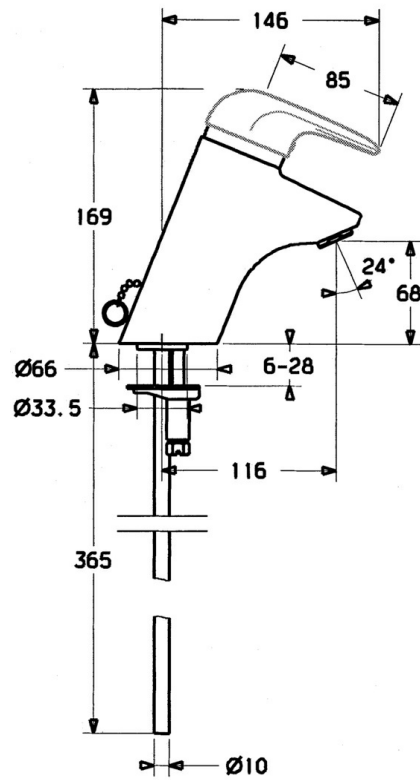

EAN: 4015474656758
static.hansa.com/0727210082

- Waschtisch
- Einhebelmischer
- Standmontage
- Weiss
- Feststehender Auslauf
- Ohne Bedienhebel

Technische Daten

Technische Eigenschaften

Warmwasserversorgung	max. +80°C
Arbeitsdruck	0.5-10 bar
Werkstoff	Messing

Ersatzteile

SP07272101

	Name	Art.-Nr.
1.1	Schraube, M5x8, SW2.5	59904755
1.2	Kunststoffadapter	59904778
1.3	Blindstopfen, hot/cold	59906705
2	Abdeckkappe	59906563
2.2	Befestigungshülse	59906695
3	Ringschraube, M50x1, SW45	59904775
4	Kartusche, 4.8 eco	59904601
4.1	Warmwasser Begrenzer	59904759
5.1	Zugstange mit Knopf	59906423
5.2	Gelenkstück	59904624
5.3	O-Ring, 42x3.5	59904764
5.4	Dichtung, 48x33.5x2	59902283
5.5	Befestigungsplatte	59904765
5.6	Schraube, M8x1, SW13	59904766
5.7	Befestigungssatz	59910749
6	Luftsprudler, M24x1 STD HC A	59902366
6	Luftsprudler, M24x1 A Weiss Ausgelaufen	59905419
6.1	Luftsprudler, M22/24 A	59902081
6.2	Strahlregler mit Kugelgelenk für Bidetarmatur	59910952
7	Ablaufgarnitur	59904620
8	Kettenhalter	59902219
9	Rohr Ausgelaufen	59911064