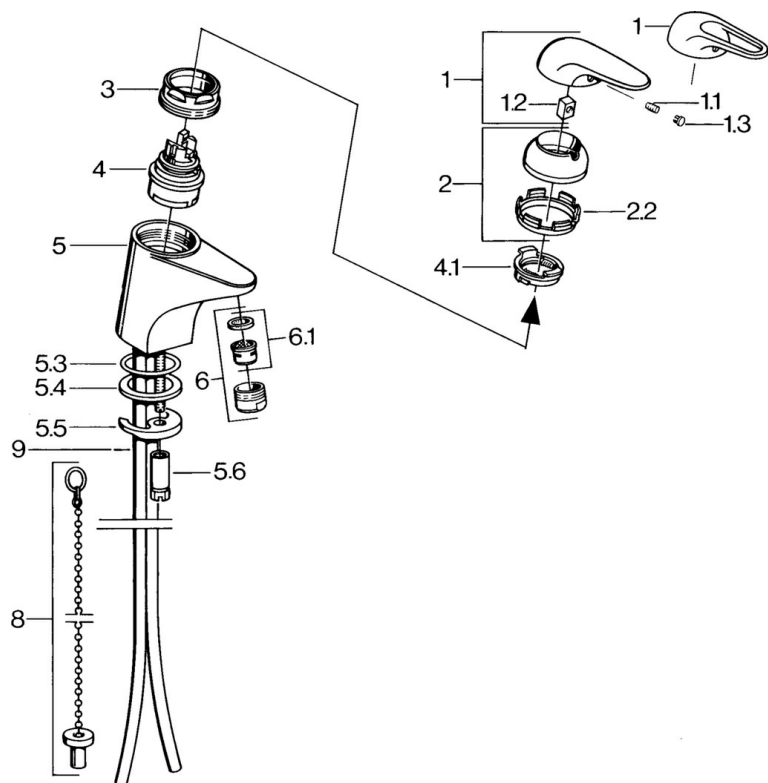

EAN: 4015474656758
static.hansa.com/0727210082

- Waschtisch
- Einhebelmischer
- Standmontage
- Weiss
- Feststehender Auslauf
- Ohne Bedienhebel

Technische Daten

Technische Eigenschaften

Warmwasserversorgung	max. +80°C
Arbeitsdruck	0.5-10 bar
Werkstoff	Messing

Ersatzteile

SP07272101

	Name	Art.-Nr.
1.1	Schraube, M5x8, SW2.5	59904755
1.2	Kunststoffadapter	59904778
1.3	Blindstopfen, hot/cold	59906705
2	Abdeckkappe	59906563
2.2	Befestigungshülse	59906695
3	Ringschraube, M50x1, SW45	59904775
4	Kartusche, 4.8 eco	59904601
4.1	Warmwasser Begrenzer	59904759
5.1	Zugstange mit Knopf	59906423
5.2	Gelenkstück	59904624
5.3	O-Ring, 42x3.5	59904764
5.4	Dichtung, 48x33.5x2	59902283
5.5	Befestigungsplatte	59904765
5.6	Schraube, M8x1, SW13	59904766
5.7	Befestigungssatz	59910749
6	Luftsprudler, M24x1 STD HC A	59902366
6	Luftsprudler, M24x1 A Weiss Ausgelaufen	59905419
6.1	Luftsprudler, M22/24 A	59902081
6.2	Strahlregler mit Kugelgelenk für Bidetarmatur	59910952
7	Ablaufgarnitur	59904620
8	Kettenhalter	59902219
9	Rohr Ausgelaufen	59911064