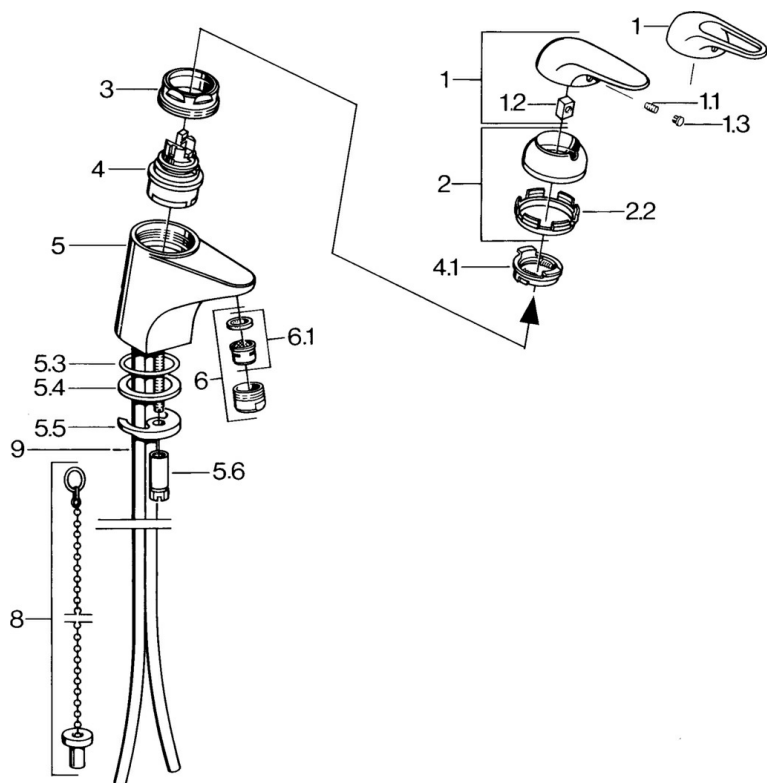

EAN: 4015474656758
static.hansa.com/0727210082

- Umyvadlo
- Jednopáková
- Stojánková
- Bílá
- Pevné výtokové rameno
- Bez ovládací páky

Technické údaje

Technické vlastnosti

Zdroj teplé vody	max. +80°C
Pracovní tlak	0.5-10 bar
Materiál	Mosaz

Náhradní díly

SP07272101

	Název	Kód
1.1	Šroub, M5x8, SW2.5	59904755
1.2	Kluzné pouzdro (osazené)	59904778
1.3	Plug, hot/cold	59906705
2	Krytka	59906563
2.2	Upevňovací objímka	59906695
3	Oční šroub, M50x1, SW45	59904775
4	Kartuše, 4.8 eco	59904601
4.1	Hot water limiter	59904759
5.1	Ovládací táhlo vypouštěcího ventilu	59906423
5.2	Spojovací díl táhel	59904624
5.3	O-kroužek, 42x3.5	59904764
5.4	Těsnění, 48x33.5x2	59902283
5.5	Upevňovací deska	59904765
5.6	Šroub, M8x1, SW13	59904766
5.7	Upevňovací set	59910749
6	Aerator, M24x1 STD HC A	59902366
6	Aerator, M24x1 A Bílá Ukončeno	59905419
6.1	Aerator, M22/24 A	59902081
6.2	Kulový kloub	59910952
7	Vypouštěcí ventil	59904620
8	Podložka s očkem pro řetízek	59902219
9	Roura Ukončeno	59911064