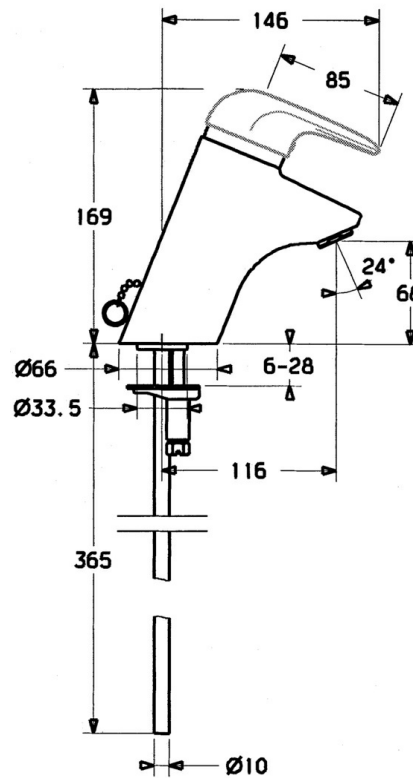

EAN: 4015474656758
static.hansa.com/0727210082

- Umyvadlo
- Jednopáková
- Stojánková
- Bílá
- Pevné výtokové rameno
- Bez ovládací páky

Technické údaje

Technické vlastnosti

Zdroj teplé vody	max. +80°C
Pracovní tlak	0.5-10 bar
Materiál	Mosaz

Náhradní díly

SP07272101

	Název	Kód
1.1	Šroub, M5x8, SW2.5	59904755
1.2	Kluzné pouzdro (osazené)	59904778
1.3	Plug, hot/cold	59906705
2	Krytka	59906563
2.2	Upevňovací objímka	59906695
3	Oční šroub, M50x1, SW45	59904775
4	Kartuše, 4.8 eco	59904601
4.1	Hot water limiter	59904759
5.1	Ovládací táhlo vypouštěcího ventilu	59906423
5.2	Spojovací díl táhel	59904624
5.3	O-kroužek, 42x3.5	59904764
5.4	Těsnění, 48x33.5x2	59902283
5.5	Upevňovací deska	59904765
5.6	Šroub, M8x1, SW13	59904766
5.7	Upevňovací set	59910749
6	Aerator, M24x1 STD HC A	59902366
6	Aerator, M24x1 A Bílá Ukončeno	59905419
6.1	Aerator, M22/24 A	59902081
6.2	Kulový kloub	59910952
7	Vypouštěcí ventil	59904620
8	Podložka s očkem pro řetízek	59902219
9	Roura Ukončeno	59911064