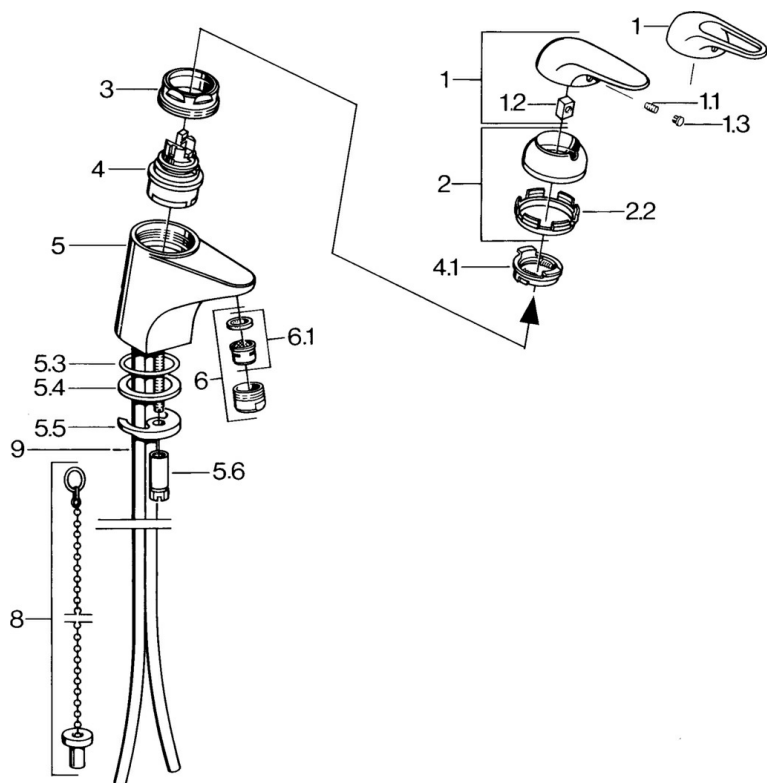

EAN: 4015474656734
static.hansa.com/07272100

- Umývadlo
- Jednopáková
- Stojanková
- Chróm
- Pevné výtokové rameno
- Bez ovládacej páky

Technické údaje

Technické vlastnosti

Dodávka teplej vody	max. +80°C
Pracovný tlak	0.5-10 bar
Materiál	Mosadz

Náhradné diely

SP07272101

	Názov	Kód
1.1	Skrutka, M5x8, SW2.5	59904755
1.2	Klzné puzdro	59904778
1.3	Plug, hot/cold	59906705
2	Krytka	59906563
2.2	Upevňovacia objímka	59906695
3	Očné skrutka, M50x1, SW45	59904775
4	Kartuš, 4.8 eco	59904601
4.1	Hot water limiter	59904759
5.1	Ovládacie tiahlo	59906423
5.2	Spojovací diel tiahla	59904624
5.3	O-kružok, 42x3.5	59904764
5.4	Tesnenie, 48x33.5x2	59902283
5.5		59904765
5.6	Skrutka, M8x1, SW13	59904766
5.7	Upevňovací set	59910749
6	Aerator, M24x1 STD HC A	59902366
6	Aerator, M24x1 A Biela Ukončené	59905419
6.1	Aerator, M22/24 A	59902081
6.2	Ball joint for bidet faucet	59910952
7	Vypúšťací ventil umývadla	59904620
8	Podložka s očkom pre retiazku	59902219
9	Potrubie Ukončené	59911064