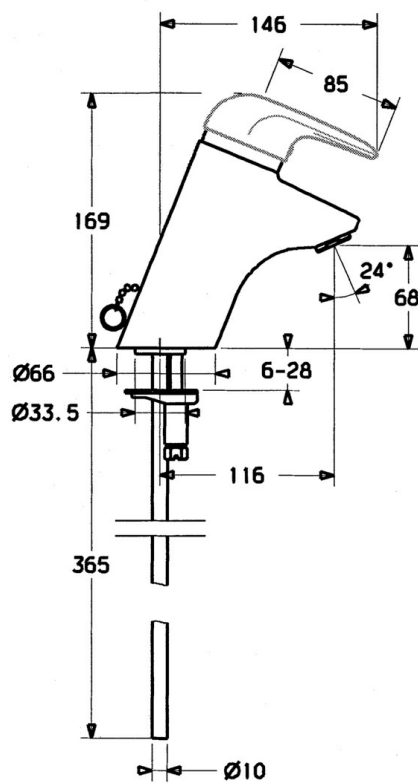

EAN: 4015474656734
static.hansa.com/07272100

- Umývadlo
- Jednopáková
- Stojanková
- Chróm
- Pevné výtokové rameno
- Bez ovládacej páky

Technické údaje

Technické vlastnosti

Dodávka teplej vody	max. +80°C
Pracovný tlak	0.5-10 bar
Materiál	Mosadz

Náhradné diely

SP07272101

	Názov	Kód
1.1	Skrutka, M5x8, SW2.5	59904755
1.2	Klzné puzdro	59904778
1.3	Plug, hot/cold	59906705
2	Krytka	59906563
2.2	Upevňovacia objímka	59906695
3	Očné skrutka, M50x1, SW45	59904775
4	Kartuš, 4.8 eco	59904601
4.1	Hot water limiter	59904759
5.1	Ovládacie tiahlo	59906423
5.2	Spojovací diel tiahla	59904624
5.3	O-kružok, 42x3.5	59904764
5.4	Tesnenie, 48x33.5x2	59902283
5.5		59904765
5.6	Skrutka, M8x1, SW13	59904766
5.7	Upevňovací set	59910749
6	Aerator, M24x1 STD HC A	59902366
6	Aerator, M24x1 A Biela Ukončené	59905419
6.1	Aerator, M22/24 A	59902081
6.2	Ball joint for bidet faucet	59910952
7	Vypúšťací ventil umývadla	59904620
8	Podložka s očkom pre retiazku	59902219
9	Potrubie Ukončené	59911064