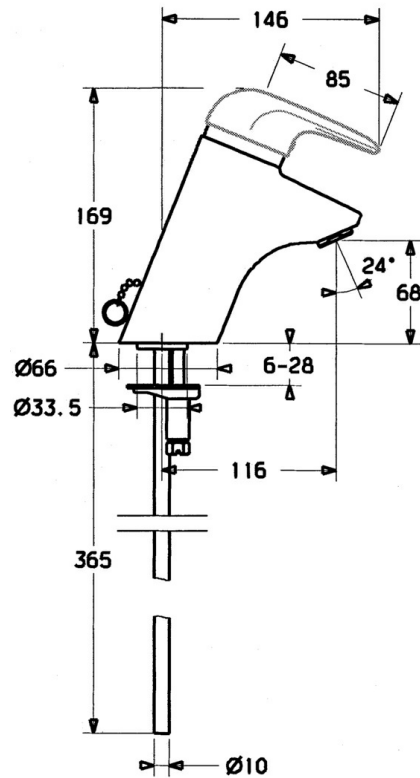

EAN: 4015474656734  
[static.hansa.com/07272100](https://static.hansa.com/07272100)

- Waschtisch
- Einhebelmischer
- Standmontage
- Chrom
- Feststehender Auslauf
- Ohne Bedienhebel

### Technische Eigenschaften

Warmwasserversorgung	<b>max. +80°C</b>
Arbeitsdruck	<b>0.5-10 bar</b>
Werkstoff	<b>Messing</b>

### SP07272101

	Name	Art.-Nr.
1.1	Schraube, M5x8, SW2.5	59904755
1.2	Kunststoffadapter	59904778
1.3	Blindstopfen, hot/cold	59906705
2	Abdeckkappe	59906563
2.2	Befestigungshülse	59906695
3	Ringschraube, M50x1, SW45	59904775
4	Kartusche, 4.8 eco	59904601
4.1	Warmwasser Begrenzer	59904759
5.1	Zugstange mit Knopf	59906423
5.2	Gelenkstück	59904624
5.3	O-Ring, 42x3.5	59904764
5.4	Dichtung, 48x33.5x2	59902283
5.5	Befestigungsplatte	59904765
5.6	Schraube, M8x1, SW13	59904766
5.7	Befestigungssatz	59910749
6	Luftsprudler, M24x1 STD HC A	59902366
6	Luftsprudler, M24x1 A Weiss Ausgelaufen	59905419
6.1	Luftsprudler, M22/24 A	59902081
6.2	Strahlregler mit Kugelgelenk für Bidetarmatur	59910952
7	Ablaufgarnitur	59904620
8	Kettenhalter	59902219
9	Rohr Ausgelaufen	59911064