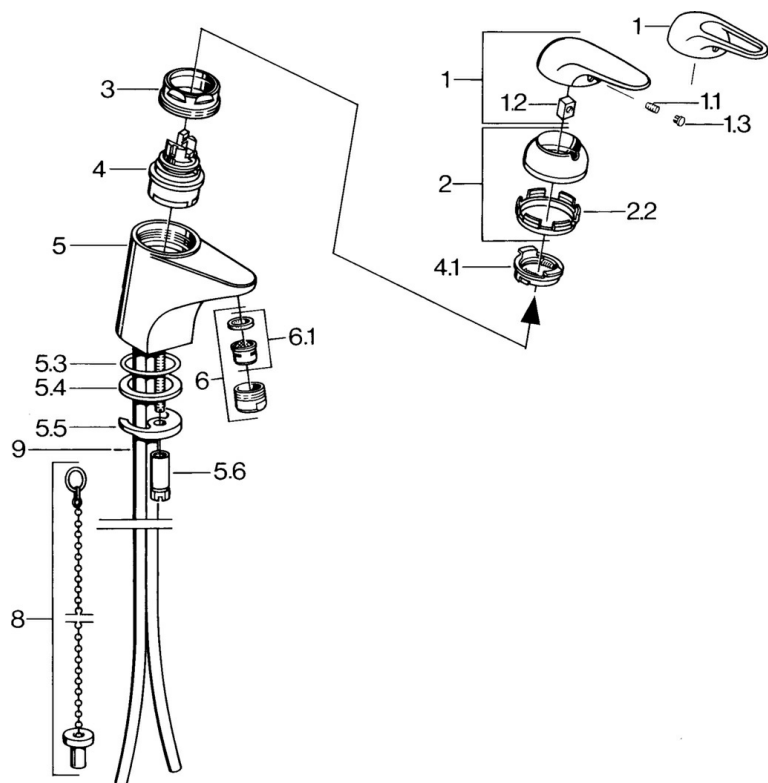

EAN: 4015474656734  
[static.hansa.com/07272100](https://static.hansa.com/07272100)

- Waschtisch
- Einhebelmischer
- Standmontage
- Chrom
- Feststehender Auslauf
- Ohne Bedienhebel

### Technische Eigenschaften

Warmwasserversorgung	<b>max. +80°C</b>
Arbeitsdruck	<b>0.5-10 bar</b>
Werkstoff	<b>Messing</b>

### SP07272101

	Name	Art.-Nr.
1.1	Schraube, M5x8, SW2.5	59904755
1.2	Kunststoffadapter	59904778
1.3	Blindstopfen, hot/cold	59906705
2	Abdeckkappe	59906563
2.2	Befestigungshülse	59906695
3	Ringschraube, M50x1, SW45	59904775
4	Kartusche, 4.8 eco	59904601
4.1	Warmwasser Begrenzer	59904759
5.1	Zugstange mit Knopf	59906423
5.2	Gelenkstück	59904624
5.3	O-Ring, 42x3.5	59904764
5.4	Dichtung, 48x33.5x2	59902283
5.5	Befestigungsplatte	59904765
5.6	Schraube, M8x1, SW13	59904766
5.7	Befestigungssatz	59910749
6	Luftsprudler, M24x1 STD HC A	59902366
6	Luftsprudler, M24x1 A Weiss Ausgelaufen	59905419
6.1	Luftsprudler, M22/24 A	59902081
6.2	Strahlregler mit Kugelgelenk für Bidetarmatur	59910952
7	Ablaufgarnitur	59904620
8	Kettenhalter	59902219
9	Rohr Ausgelaufen	59911064