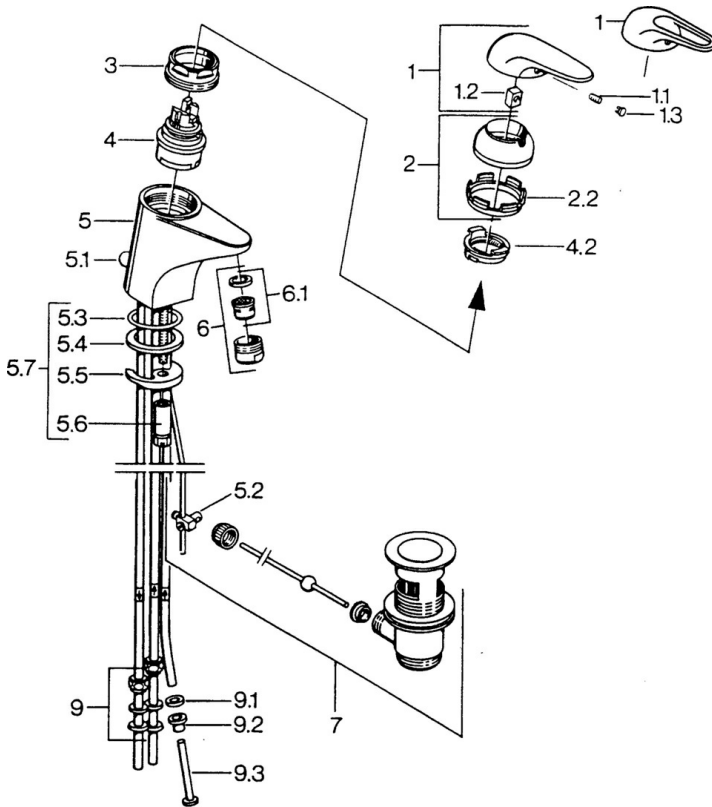

EAN: 4015474656345
static.hansa.com/0713110184

- Wastafel
- Eengreeps
- Wastafelmontage
- Zwart

Technische gegevens

Technische eigenschappen

| | |
|------------------|-------------------|
| Warmwatertoevoer | max. +80°C |
| Werkdruk | 0.5-10 bar |
| Materiaal | brass |

Reserveonderdelen

SP07131101

| | Naam | Code |
|-----|--|----------|
| 1.1 | Schroef, M5x8, SW2.5 | 59904755 |
| 1.2 | Joint klassiek uitloop | 59904778 |
| 1.3 | Plug, hot/cold | 59906705 |
| 2 | Kap Wit Stopgezet | 59906565 |
| 2 | Kap Chroom | 59906563 |
| 2.2 | Vaststelling van de mouw | 59906695 |
| 3 | Schroef, M50x1, SW45 | 59904775 |
| 4 | Binnenwerk, 4.8 eco | 59904601 |
| 4.2 | Hot water limiter | 59904759 |
| 5.1 | Trekstang Chroom | 59906423 |
| 5.2 | Gewrichtstuk | 59904624 |
| 5.3 | O-ring, 42x3.5 | 59904764 |
| 5.4 | Dichting, 48x33.5x2 | 59902283 |
| 5.5 | Fixing plate | 59904765 |
| 5.6 | Schroef, M8x1, SW13 | 59904766 |
| 5.7 | Bevestigingsset | 59910749 |
| 6 | Mousseur, M24x1 A, low pressure Chroom | 59902692 |
| 6 | Mousseur, M24x1 Wit | 59905527 |
| 6.1 | Mousseur, M22/24, ND | 59901553 |
| 7 | Wastegarnituur Chroom | 59904620 |
| 9 | Montage moer | 59904969 |
| 9.1 | Dichting, 14.9x8.5x1 | 59902352 |
| 9.2 | Dichting, 10x8 | 59902272 |
| 9.3 | Slangen | 59902151 |