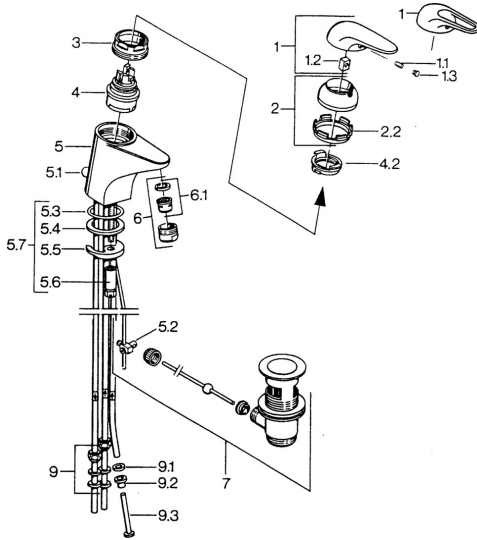

EAN: 4015474656345
static.hansa.com/0713110184

- Wastafel
- Eengreeps
- Wastafelmontage
- Zwart

Technische gegevens

Technische eigenschappen

| | |
|------------------|-------------------|
| Warmwatertoevoer | max. +80°C |
| Werkdruk | 0.5-10 bar |
| Materiaal | brass |

Reserveonderdelen

SP07131101

| | Naam | Code |
|-----|--|----------|
| 1.1 | Schroef, M5x8, SW2.5 | 59904755 |
| 1.2 | Joint klassiek uitloop | 59904778 |
| 1.3 | Plug, hot/cold | 59906705 |
| 2 | Kap Wit Stopgezet | 59906565 |
| 2 | Kap Chroom | 59906563 |
| 2.2 | Vaststelling van de mouw | 59906695 |
| 3 | Schroef, M50x1, SW45 | 59904775 |
| 4 | Binnenwerk, 4.8 eco | 59904601 |
| 4.2 | Hot water limiter | 59904759 |
| 5.1 | Trekstang Chroom | 59906423 |
| 5.2 | Gewrichtstuk | 59904624 |
| 5.3 | O-ring, 42x3.5 | 59904764 |
| 5.4 | Dichting, 48x33.5x2 | 59902283 |
| 5.5 | Fixing plate | 59904765 |
| 5.6 | Schroef, M8x1, SW13 | 59904766 |
| 5.7 | Bevestigingsset | 59910749 |
| 6 | Mousseur, M24x1 A, low pressure Chroom | 59902692 |
| 6 | Mousseur, M24x1 Wit | 59905527 |
| 6.1 | Mousseur, M22/24, ND | 59901553 |
| 7 | Wastegarnituur Chroom | 59904620 |
| 9 | Montage moer | 59904969 |
| 9.1 | Dichting, 14.9x8.5x1 | 59902352 |
| 9.2 | Dichting, 10x8 | 59902272 |
| 9.3 | Slangen | 59902151 |