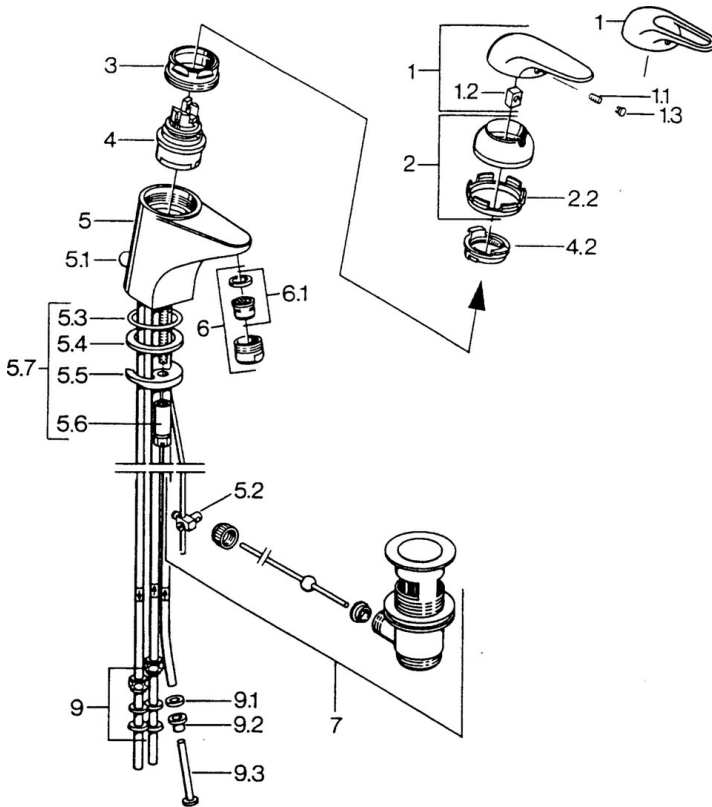

EAN: 4015474656345
static.hansa.com/0713110184

- Lavabo
- Monocommande
- Montage sur plaque
- Noir

Caractéristiques techniques

Caractéristiques techniques

Alimentation en eau chaude	max. +80°C
Pression de service	0.5-10 bar
Matériau	brass

Pièces de rechange

SP07131101

	Nom	Code
1.1	Vis, M5x8, SW2.5	59904755
1.2	Kit de joints pour bec	59904778
1.3	Bouchon cache trou, hot/cold	59906705
2	Chape Blanc Arrêté	59906565
2	Chape	59906563
2.2	Manchon de fixation	59906695
3	Vis Loop, M50x1, SW45	59904775
4	Cartouche, 4.8 eco	59904601
4.2	Hot water limiter	59904759
5.1	Tirette de vidage	59906423
5.2	Joint	59904624
5.3	Joint, 42x3.5	59904764
5.4	Joint, 48x33.5x2	59902283
5.5	Fixing plate	59904765
5.6	Vis, M8x1, SW13	59904766
5.7	Ensemble de fixation	59910749
6	Aérateur, M24x1 A, low pressure	59902692
6	Aérateur, M24x1 Blanc	59905527
6.1	Aérateur, M22/24, ND	59901553
7	Vidage	59904620
9	Écrou du raccord	59904969
9.1	Set de fixation pour bec, 14.9x8.5x1	59902352
9.2	Set de fixation pour bec, 10x8	59902272
9.3	Tuyau	59902151