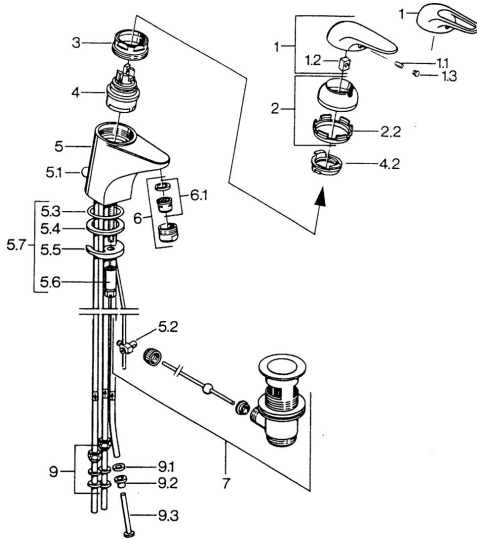

EAN: 4015474656345
static.hansa.com/0713110184

- Lavabo
- Monocommande
- Montage sur plaque
- Noir

Caractéristiques techniques

Caractéristiques techniques

Alimentation en eau chaude	max. +80°C
Pression de service	0.5-10 bar
Matériau	brass

Pièces de rechange

SP07131101

	Nom	Code
1.1	Vis, M5x8, SW2.5	59904755
1.2	Kit de joints pour bec	59904778
1.3	Bouchon cache trou, hot/cold	59906705
2	Chape Blanc Arrêté	59906565
2	Chape	59906563
2.2	Manchon de fixation	59906695
3	Vis Loop, M50x1, SW45	59904775
4	Cartouche, 4.8 eco	59904601
4.2	Hot water limiter	59904759
5.1	Tirette de vidage	59906423
5.2	Joint	59904624
5.3	Joint, 42x3.5	59904764
5.4	Joint, 48x33.5x2	59902283
5.5	Fixing plate	59904765
5.6	Vis, M8x1, SW13	59904766
5.7	Ensemble de fixation	59910749
6	Aérateur, M24x1 A, low pressure	59902692
6	Aérateur, M24x1 Blanc	59905527
6.1	Aérateur, M22/24, ND	59901553
7	Vidage	59904620
9	Écrou du raccord	59904969
9.1	Set de fixation pour bec, 14.9x8.5x1	59902352
9.2	Set de fixation pour bec, 10x8	59902272
9.3	Tuyau	59902151