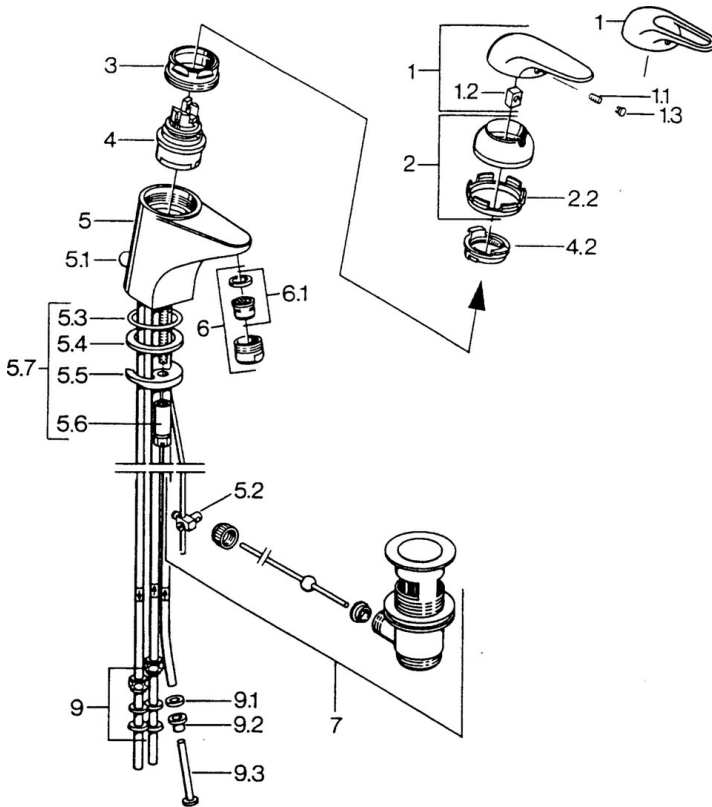

EAN: 4015474656345
static.hansa.com/0713110184

- Waschtisch
- Einhebelmischer
- Standmontage
- Schwarz

Technische Daten

Technische Eigenschaften

Warmwasserversorgung	max. +80°C
Arbeitsdruck	0.5-10 bar
Werkstoff	Messing

Ersatzteile

SP07131101

	Name	Art.-Nr.
1.1	Schraube, M5x8, SW2.5	59904755
1.2	Kunststoffadapter	59904778
1.3	Blindstopfen, hot/cold	59906705
2	Abdeckkappe Weiss Ausgelaufen	59906565
2	Abdeckkappe	59906563
2.2	Befestigungshülse	59906695
3	Ringschraube, M50x1, SW45	59904775
4	Kartusche, 4.8 eco	59904601
4.2	Warmwasser Begrenzer	59904759
5.1	Zugstange mit Knopf	59906423
5.2	Gelenkstück	59904624
5.3	O-Ring, 42x3.5	59904764
5.4	Dichtung, 48x33.5x2	59902283
5.5	Befestigungsplatte	59904765
5.6	Schraube, M8x1, SW13	59904766
5.7	Befestigungssatz	59910749
6	Luftsprudler, M24x1 A, low pressure	59902692
6	Luftsprudler, M24x1 Weiss	59905527
6.1	Luftsprudler, M22/24, ND	59901553
7	Ablaufgarnitur	59904620
9	Überwurfmutter	59904969
9.1	Dichtungskit, 14.9x8.5x1	59902352
9.2	Dichtungskit, 10x8	59902272
9.3	Schlauch	59902151