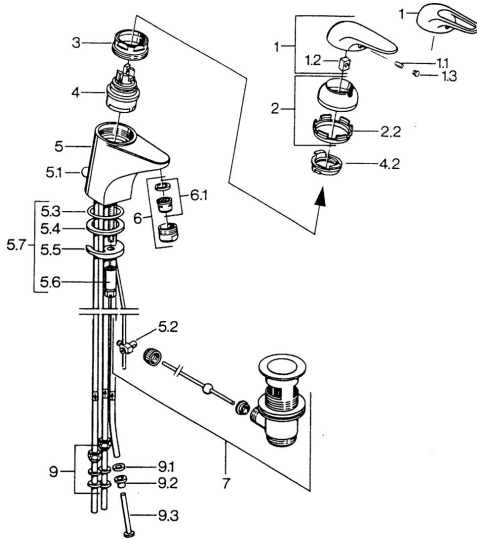

EAN: 4015474656345
static.hansa.com/0713110184

- Waschtisch
- Einhebelmischer
- Standmontage
- Schwarz

Technische Daten

Technische Eigenschaften

Warmwasserversorgung	max. +80°C
Arbeitsdruck	0.5-10 bar
Werkstoff	Messing

Ersatzteile

SP07131101

	Name	Art.-Nr.
1.1	Schraube, M5x8, SW2.5	59904755
1.2	Kunststoffadapter	59904778
1.3	Blindstopfen, hot/cold	59906705
2	Abdeckkappe Weiss Ausgelaufen	59906565
2	Abdeckkappe	59906563
2.2	Befestigungshülse	59906695
3	Ringschraube, M50x1, SW45	59904775
4	Kartusche, 4.8 eco	59904601
4.2	Warmwasser Begrenzer	59904759
5.1	Zugstange mit Knopf	59906423
5.2	Gelenkstück	59904624
5.3	O-Ring, 42x3.5	59904764
5.4	Dichtung, 48x33.5x2	59902283
5.5	Befestigungsplatte	59904765
5.6	Schraube, M8x1, SW13	59904766
5.7	Befestigungssatz	59910749
6	Luftsprudler, M24x1 A, low pressure	59902692
6	Luftsprudler, M24x1 Weiss	59905527
6.1	Luftsprudler, M22/24, ND	59901553
7	Ablaufgarnitur	59904620
9	Überwurfmutter	59904969
9.1	Dichtungskit, 14.9x8.5x1	59902352
9.2	Dichtungskit, 10x8	59902272
9.3	Schlauch	59902151