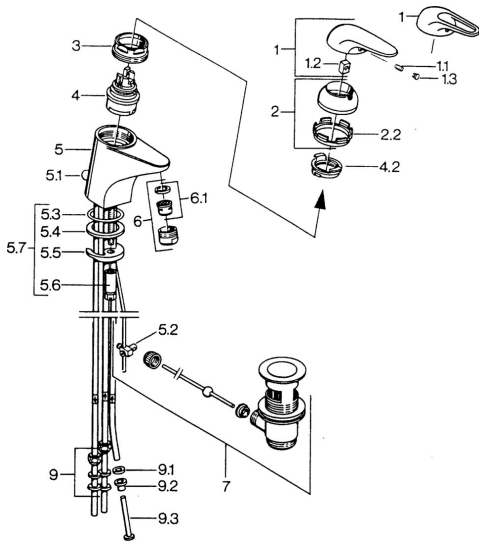

EAN: 4015474656314
static.hansa.com/0713110183

- Umývadlo
- Jednopáková
- Stojanková
- Červená

Technické údaje

Technické vlastnosti

Dodávka teplej vody	max. +80°C
Pracovný tlak	0.5-10 bar
Materiál	Mosadz

Náhradné diely

SP07131101

Název	Kód
1.1 Skrutka, M5x8, SW2.5	59904755
1.2 Klzné puzdro	59904778
1.3 Plug, hot/cold	59906705
2 Krytka Biela Ukončené	59906565
2 Krytka	59906563
2.2 Upevňovacia objímka	59906695
3 Očné skrutka, M50x1, SW45	59904775
4 Kartuš, 4.8 eco	59904601
4.2 Hot water limiter	59904759
5.1 Ovládacie tiahlo	59906423
5.2 Spojovací diel tiahla	59904624
5.3 O-kružok, 42x3.5	59904764
5.4 Tesnenie, 48x33.5x2	59902283
5.5	59904765
5.6 Skrutka, M8x1, SW13	59904766
5.7 Upevňovací set	59910749
6 Aerátor, M24x1 A, low pressure	59902692
6 Aerátor, M24x1 Biela	59905527
6.1 Aerátor, M22/24, ND	59901553
7 Vypúšťací ventil umývadla	59904620
9 Montáž matice	59904969
9.1 Tesnenie sada, 14.9x8.5x1	59902352
9.2 Tesnenie sada, 10x8	59902272
9.3 Prípájacie hadičky	59902151