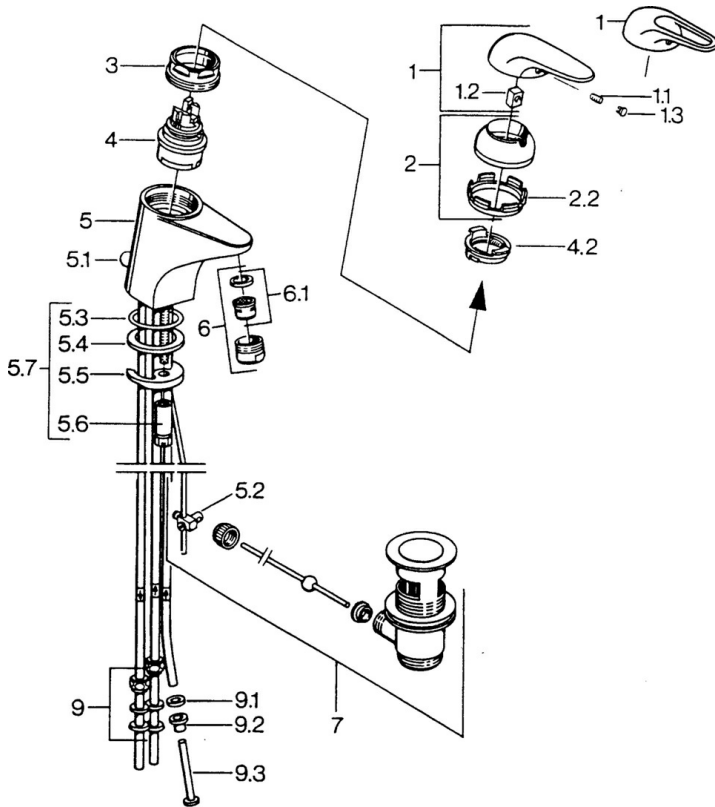

EAN: 4015474656314
static.hansa.com/0713110183

- Umývadlo
- Jednopáková
- Stojanková
- Červená

Technické údaje

Technické vlastnosti

Dodávka teplej vody	max. +80°C
Pracovný tlak	0.5-10 bar
Materiál	Mosadz

Náhradné diely

SP07131101

Název	Kód
1.1 Skrutka, M5x8, SW2.5	59904755
1.2 Klzné puzdro	59904778
1.3 Plug, hot/cold	59906705
2 Krytka Biela Ukončené	59906565
2 Krytka	59906563
2.2 Upevňovacia objímka	59906695
3 Očné skrutka, M50x1, SW45	59904775
4 Kartuš, 4.8 eco	59904601
4.2 Hot water limiter	59904759
5.1 Ovládacie tiahlo	59906423
5.2 Spojovací diel tiahla	59904624
5.3 O-kružok, 42x3.5	59904764
5.4 Tesnenie, 48x33.5x2	59902283
5.5	59904765
5.6 Skrutka, M8x1, SW13	59904766
5.7 Upevňovací set	59910749
6 Aerátor, M24x1 A, low pressure	59902692
6 Aerátor, M24x1 Biela	59905527
6.1 Aerátor, M22/24, ND	59901553
7 Vypúšťací ventil umývadla	59904620
9 Montáž matice	59904969
9.1 Tesnenie sada, 14.9x8.5x1	59902352
9.2 Tesnenie sada, 10x8	59902272
9.3 Prípájacie hadičky	59902151