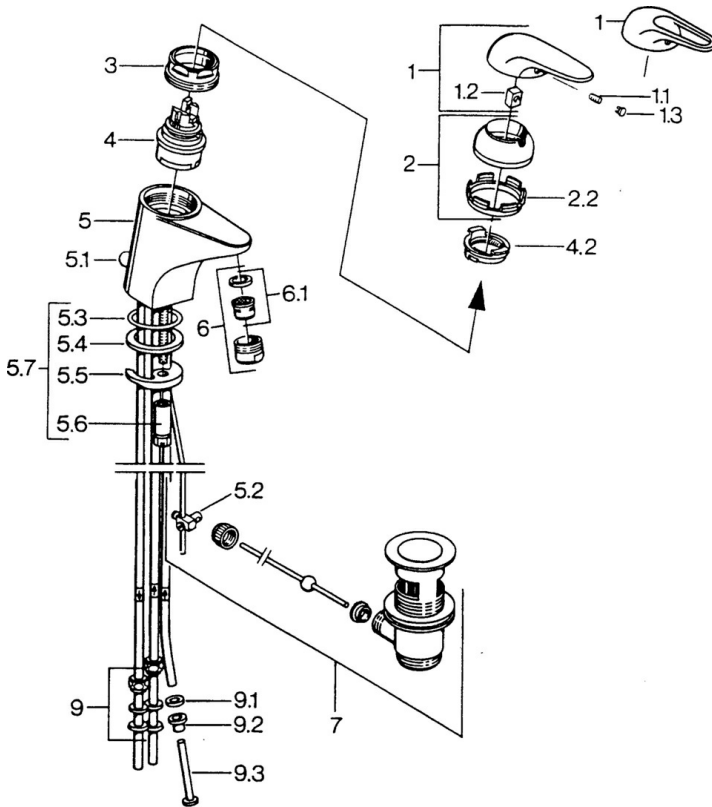

EAN: 4015474656314
static.hansa.com/0713110183

- Wastafel
- Eengreeps
- Wastafelmontage
- Rood

Technische gegevens

Technische eigenschappen

Warmwatertoevoer	max. +80°C
Werkdruk	0.5-10 bar
Materiaal	brass

Reserveonderdelen

SP07131101

	Naam	Code
1.1	Schroef, M5x8, SW2.5	59904755
1.2	Joint klassiek uitloop	59904778
1.3	Plug, hot/cold	59906705
2	Kap Wit Stopgezet	59906565
2	Kap Chroom	59906563
2.2	Vaststelling van de mouw	59906695
3	Schroef, M50x1, SW45	59904775
4	Binnenwerk, 4.8 eco	59904601
4.2	Hot water limiter	59904759
5.1	Trekstang Chroom	59906423
5.2	Gewrichtstuk	59904624
5.3	O-ring, 42x3.5	59904764
5.4	Dichting, 48x33.5x2	59902283
5.5	Fixing plate	59904765
5.6	Schroef, M8x1, SW13	59904766
5.7	Bevestigingsset	59910749
6	Mousseur, M24x1 A, low pressure Chroom	59902692
6	Mousseur, M24x1 Wit	59905527
6.1	Mousseur, M22/24, ND	59901553
7	Wastegarnituur Chroom	59904620
9	Montage moer	59904969
9.1	Dichting, 14.9x8.5x1	59902352
9.2	Dichting, 10x8	59902272
9.3	Slangen	59902151