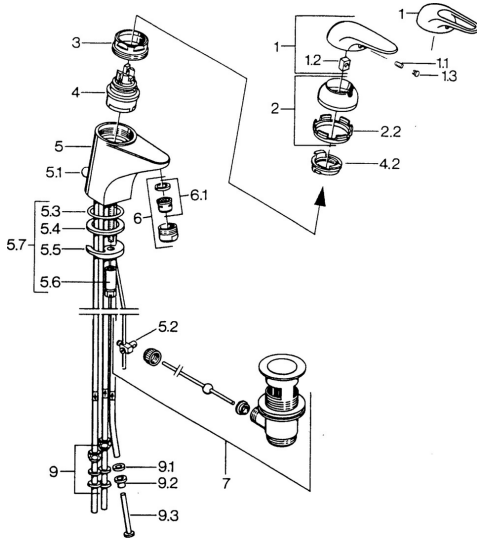

EAN: 4015474656314
static.hansa.com/0713110183

- Wastafel
- Eengreeps
- Wastafelmontage
- Rood

Technische gegevens

Technische eigenschappen

Warmwatertoevoer	max. +80°C
Werkdruk	0.5-10 bar
Materiaal	brass

Reserveonderdelen

SP07131101

	Naam	Code
1.1	Schroef, M5x8, SW2.5	59904755
1.2	Joint klassiek uitloop	59904778
1.3	Plug, hot/cold	59906705
2	Kap Wit Stopgezet	59906565
2	Kap Chroom	59906563
2.2	Vaststelling van de mouw	59906695
3	Schroef, M50x1, SW45	59904775
4	Binnenwerk, 4.8 eco	59904601
4.2	Hot water limiter	59904759
5.1	Trekstang Chroom	59906423
5.2	Gewrichtstuk	59904624
5.3	O-ring, 42x3.5	59904764
5.4	Dichting, 48x33.5x2	59902283
5.5	Fixing plate	59904765
5.6	Schroef, M8x1, SW13	59904766
5.7	Bevestigingsset	59910749
6	Mousseur, M24x1 A, low pressure Chroom	59902692
6	Mousseur, M24x1 Wit	59905527
6.1	Mousseur, M22/24, ND	59901553
7	Wastegarnituur Chroom	59904620
9	Montage moer	59904969
9.1	Dichting, 14.9x8.5x1	59902352
9.2	Dichting, 10x8	59902272
9.3	Slangen	59902151