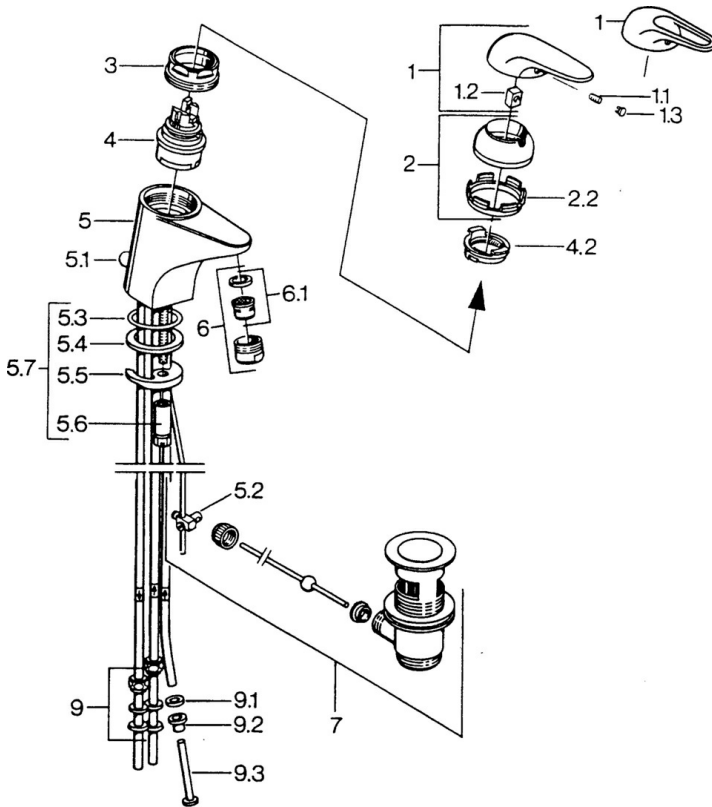

EAN: 4015474656314  
[static.hansa.com/0713110183](http://static.hansa.com/0713110183)

- Lavabo
- Monocommande
- Montage sur plaque
- Rouge

### Caractéristiques techniques

Alimentation en eau chaude	<b>max. +80°C</b>
Pression de service	<b>0.5-10 bar</b>
Matériau	<b>brass</b>

## Pièces de rechange

### SP07131101

	Nom	Code
1.1	Vis, M5x8, SW2.5	59904755
1.2	Kit de joints pour bec	59904778
1.3	Bouchon cache trou, hot/cold	59906705
2	Chape Blanc Arrêté	59906565
2	Chape	59906563
2.2	Manchon de fixation	59906695
3	Vis Loop, M50x1, SW45	59904775
4	Cartouche, 4.8 eco	59904601
4.2	Hot water limiter	59904759
5.1	Tirette de vidage	59906423
5.2	Joint	59904624
5.3	Joint, 42x3.5	59904764
5.4	Joint, 48x33.5x2	59902283
5.5	Fixing plate	59904765
5.6	Vis, M8x1, SW13	59904766
5.7	Ensemble de fixation	59910749
6	Aérateur, M24x1 A, low pressure	59902692
6	Aérateur, M24x1 Blanc	59905527
6.1	Aérateur, M22/24, ND	59901553
7	Vidage	59904620
9	Écrou du raccord	59904969
9.1	Set de fixation pour bec, 14.9x8.5x1	59902352
9.2	Set de fixation pour bec, 10x8	59902272
9.3	Tuyau	59902151