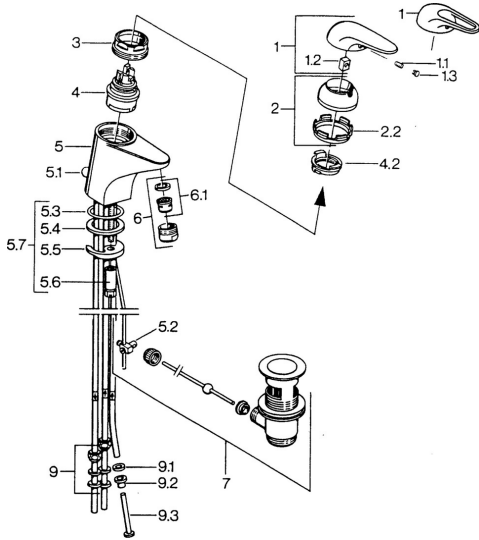

EAN: 4015474656314  
[static.hansa.com/0713110183](http://static.hansa.com/0713110183)

- Lavabo
- Monocommande
- Montage sur plaque
- Rouge

### Caractéristiques techniques

Alimentation en eau chaude	<b>max. +80°C</b>
Pression de service	<b>0.5-10 bar</b>
Matériau	<b>brass</b>

## Pièces de rechange

### SP07131101

	Nom	Code
1.1	Vis, M5x8, SW2.5	59904755
1.2	Kit de joints pour bec	59904778
1.3	Bouchon cache trou, hot/cold	59906705
2	Chape Blanc Arrêté	59906565
2	Chape	59906563
2.2	Manchon de fixation	59906695
3	Vis Loop, M50x1, SW45	59904775
4	Cartouche, 4.8 eco	59904601
4.2	Hot water limiter	59904759
5.1	Tirette de vidage	59906423
5.2	Joint	59904624
5.3	Joint, 42x3.5	59904764
5.4	Joint, 48x33.5x2	59902283
5.5	Fixing plate	59904765
5.6	Vis, M8x1, SW13	59904766
5.7	Ensemble de fixation	59910749
6	Aérateur, M24x1 A, low pressure	59902692
6	Aérateur, M24x1 Blanc	59905527
6.1	Aérateur, M22/24, ND	59901553
7	Vidage	59904620
9	Écrou du raccord	59904969
9.1	Set de fixation pour bec, 14.9x8.5x1	59902352
9.2	Set de fixation pour bec, 10x8	59902272
9.3	Tuyau	59902151