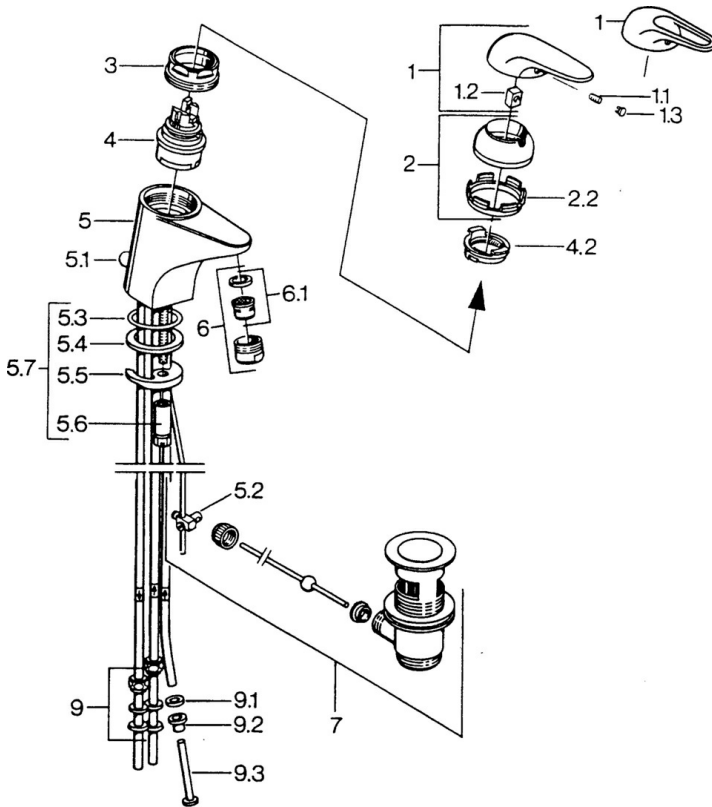

EAN: 4015474656314
static.hansa.com/0713110183

- Waschtisch
- Einhebelmischer
- Standmontage
- Rot

Technische Daten

Technische Eigenschaften

Warmwasserversorgung	max. +80°C
Arbeitsdruck	0.5-10 bar
Werkstoff	Messing

Ersatzteile

SP07131101

	Name	Art.-Nr.
1.1	Schraube, M5x8, SW2.5	59904755
1.2	Kunststoffadapter	59904778
1.3	Blindstopfen, hot/cold	59906705
2	Abdeckkappe Weiss Ausgelaufen	59906565
2	Abdeckkappe	59906563
2.2	Befestigungshülse	59906695
3	Ringschraube, M50x1, SW45	59904775
4	Kartusche, 4.8 eco	59904601
4.2	Warmwasser Begrenzer	59904759
5.1	Zugstange mit Knopf	59906423
5.2	Gelenkstück	59904624
5.3	O-Ring, 42x3.5	59904764
5.4	Dichtung, 48x33.5x2	59902283
5.5	Befestigungsplatte	59904765
5.6	Schraube, M8x1, SW13	59904766
5.7	Befestigungssatz	59910749
6	Luftsprudler, M24x1 A, low pressure	59902692
6	Luftsprudler, M24x1 Weiss	59905527
6.1	Luftsprudler, M22/24, ND	59901553
7	Ablaufgarnitur	59904620
9	Überwurfmutter	59904969
9.1	Dichtungskit, 14.9x8.5x1	59902352
9.2	Dichtungskit, 10x8	59902272
9.3	Schlauch	59902151