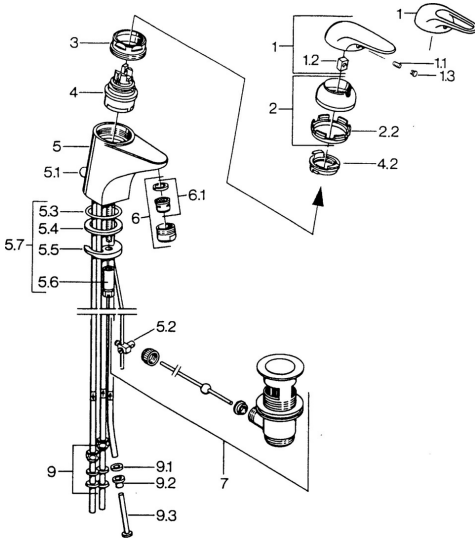

EAN: 4015474656314
static.hansa.com/0713110183

- Waschtisch
- Einhebelmischer
- Standmontage
- Rot

Technische Daten

Technische Eigenschaften

Warmwasserversorgung	max. +80°C
Arbeitsdruck	0.5-10 bar
Werkstoff	Messing

Ersatzteile

SP07131101

	Name	Art.-Nr.
1.1	Schraube, M5x8, SW2.5	59904755
1.2	Kunststoffadapter	59904778
1.3	Blindstopfen, hot/cold	59906705
2	Abdeckkappe Weiss Ausgelaufen	59906565
2	Abdeckkappe	59906563
2.2	Befestigungshülse	59906695
3	Ringschraube, M50x1, SW45	59904775
4	Kartusche, 4.8 eco	59904601
4.2	Warmwasser Begrenzer	59904759
5.1	Zugstange mit Knopf	59906423
5.2	Gelenkstück	59904624
5.3	O-Ring, 42x3.5	59904764
5.4	Dichtung, 48x33.5x2	59902283
5.5	Befestigungsplatte	59904765
5.6	Schraube, M8x1, SW13	59904766
5.7	Befestigungssatz	59910749
6	Luftsprudler, M24x1 A, low pressure	59902692
6	Luftsprudler, M24x1 Weiss	59905527
6.1	Luftsprudler, M22/24, ND	59901553
7	Ablaufgarnitur	59904620
9	Überwurfmutter	59904969
9.1	Dichtungskit, 14.9x8.5x1	59902352
9.2	Dichtungskit, 10x8	59902272
9.3	Schlauch	59902151