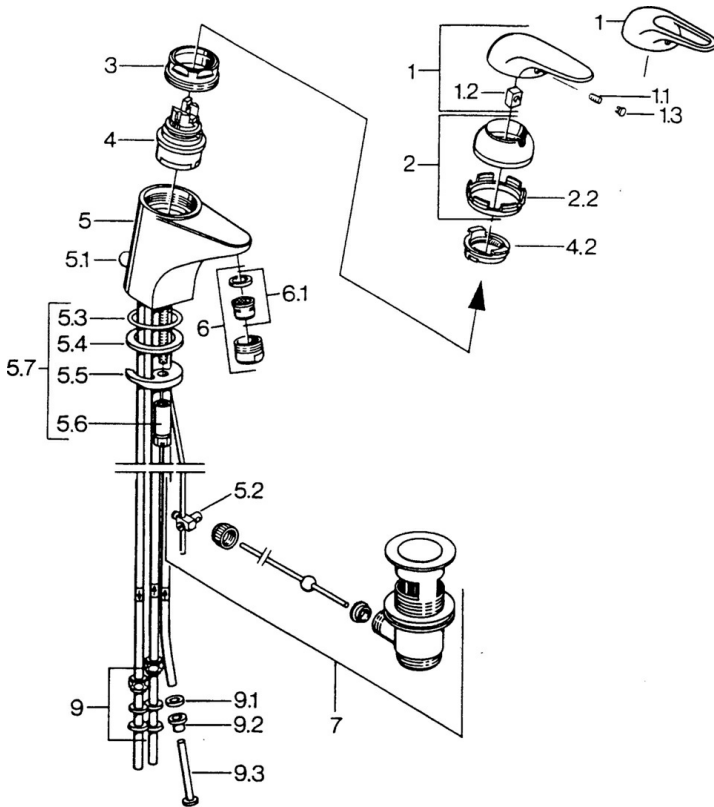

EAN: 4015474656314
static.hansa.com/0713110183

- Umyvadlo
- Jednopáková
- Stojánková
- Červená

Technické údaje

Technické vlastnosti

Zdroj teplé vody	max. +80°C
Pracovní tlak	0.5-10 bar
Materiál	Mosaz

Náhradní díly

SP07131101

	Název	Kód
1.1	Šroub, M5x8, SW2.5	59904755
1.2	Kluzné pouzdro (osazené)	59904778
1.3	Plug, hot/cold	59906705
2	Krytka Bílá Ukončeno	59906565
2	Krytka	59906563
2.2	Upevňovací objímka	59906695
3	Oční šroub, M50x1, SW45	59904775
4	Kartuše, 4.8 eco	59904601
4.2	Hot water limiter	59904759
5.1	Ovládací táhlo vypouštěcího ventilu	59906423
5.2	Spojovací díl táhel	59904624
5.3	O-kroužek, 42x3.5	59904764
5.4	Těsnění, 48x33.5x2	59902283
5.5	Upevňovací deska	59904765
5.6	Šroub, M8x1, SW13	59904766
5.7	Upevňovací set	59910749
6	Aerator, M24x1 A, low pressure	59902692
6	Aerator, M24x1 Bílá	59905527
6.1	Aerator, M22/24, ND	59901553
7	Vypouštěcí ventil	59904620
9	Montáž matice	59904969
9.1	Těsnící sada, 14.9x8.5x1	59902352
9.2	Těsnící sada, 10x8	59902272
9.3	Hadice	59902151