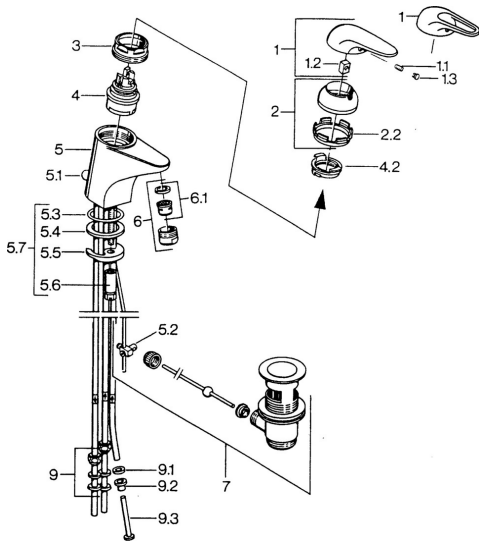

EAN: 4015474656314
static.hansa.com/0713110183

- Umyvadlo
- Jednopáková
- Stojánková
- Červená

Technické údaje

Technické vlastnosti

Zdroj teplé vody	max. +80°C
Pracovní tlak	0.5-10 bar
Materiál	Mosaz

Náhradní díly

SP07131101

	Název	Kód
1.1	Šroub, M5x8, SW2.5	59904755
1.2	Kluzné pouzdro (osazené)	59904778
1.3	Plug, hot/cold	59906705
2	Krytka Bílá Ukončeno	59906565
2	Krytka	59906563
2.2	Upevňovací objímka	59906695
3	Oční šroub, M50x1, SW45	59904775
4	Kartuše, 4.8 eco	59904601
4.2	Hot water limiter	59904759
5.1	Ovládací táhlo vypouštěcího ventilu	59906423
5.2	Spojovací díl táhel	59904624
5.3	O-kroužek, 42x3.5	59904764
5.4	Těsnění, 48x33.5x2	59902283
5.5	Upevňovací deska	59904765
5.6	Šroub, M8x1, SW13	59904766
5.7	Upevňovací set	59910749
6	Aerator, M24x1 A, low pressure	59902692
6	Aerator, M24x1 Bílá	59905527
6.1	Aerator, M22/24, ND	59901553
7	Vypouštěcí ventil	59904620
9	Montáž matice	59904969
9.1	Těsnící sada, 14.9x8.5x1	59902352
9.2	Těsnící sada, 10x8	59902272
9.3	Hadice	59902151