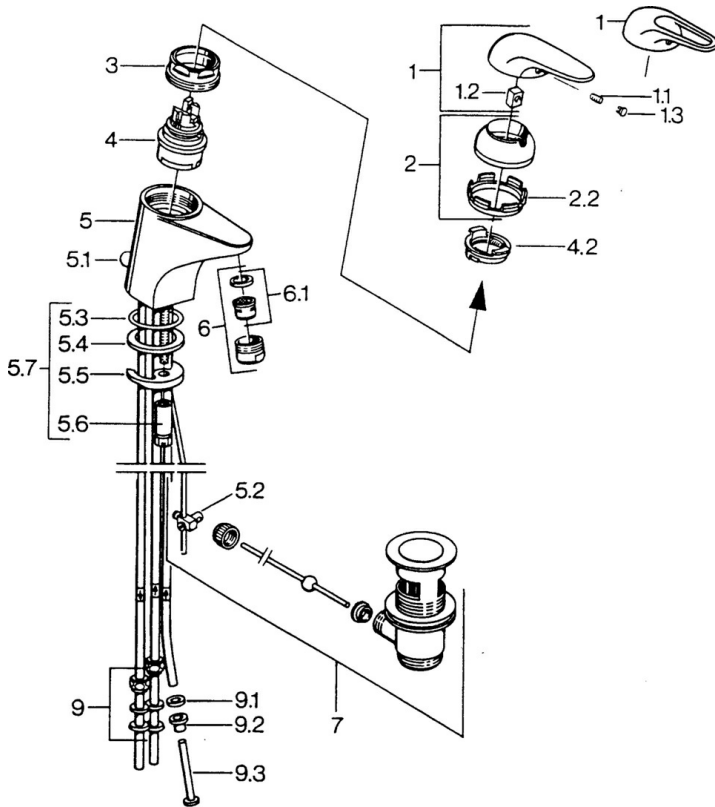

EAN: 4015474656321
static.hansa.com/0713110182

- Umývadlo
- Jednopáková
- Stojanková
- Biela

Technické údaje

Technické vlastnosti

Dodávka teplej vody	max. +80°C
Pracovný tlak	0.5-10 bar
Materiál	Mosadz

Náhradné diely

SP07131101

Názov	Kód
1.1 Skrutka, M5x8, SW2.5	59904755
1.2 Klzné puzdro	59904778
1.3 Plug, hot/cold	59906705
2 Krytka Biela Ukončené	59906565
2 Krytka	59906563
2.2 Upevňovacia objímka	59906695
3 Očné skrutka, M50x1, SW45	59904775
4 Kartuš, 4.8 eco	59904601
4.2 Hot water limiter	59904759
5.1 Ovládacie tiahlo	59906423
5.2 Spojovací diel tiahla	59904624
5.3 O-kružok, 42x3.5	59904764
5.4 Tesnenie, 48x33.5x2	59902283
5.5	59904765
5.6 Skrutka, M8x1, SW13	59904766
5.7 Upevňovací set	59910749
6 Aerátor, M24x1 A, low pressure	59902692
6 Aerátor, M24x1 Biela	59905527
6.1 Aerátor, M22/24, ND	59901553
7 Vypúšťací ventil umývadla	59904620
9 Montáž matice	59904969
9.1 Tesnenie sada, 14.9x8.5x1	59902352
9.2 Tesnenie sada, 10x8	59902272
9.3 Pripájacie hadičky	59902151