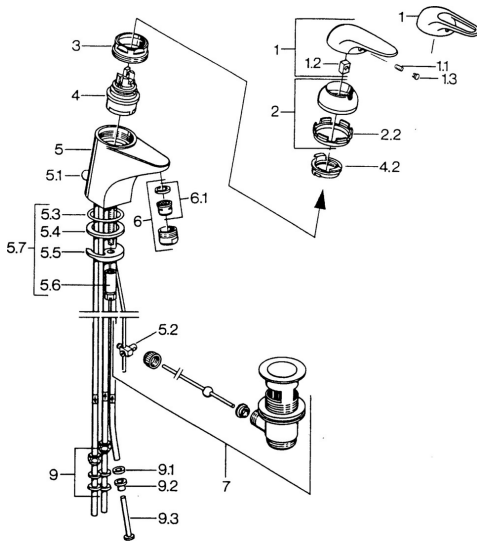

EAN: 4015474656321
static.hansa.com/0713110182

- Umývadlo
- Jednopáková
- Stojanková
- Biela

Technické údaje

Technické vlastnosti

Dodávka teplej vody	max. +80°C
Pracovný tlak	0.5-10 bar
Materiál	Mosadz

Náhradné diely

SP07131101

Názov	Kód
1.1 Skrutka, M5x8, SW2.5	59904755
1.2 Klzné puzdro	59904778
1.3 Plug, hot/cold	59906705
2 Krytka Biela Ukončené	59906565
2 Krytka	59906563
2.2 Upevňovacia objímka	59906695
3 Očné skrutka, M50x1, SW45	59904775
4 Kartuš, 4.8 eco	59904601
4.2 Hot water limiter	59904759
5.1 Ovládacie tiahlo	59906423
5.2 Spojovací diel tiahla	59904624
5.3 O-kružok, 42x3.5	59904764
5.4 Tesnenie, 48x33.5x2	59902283
5.5	59904765
5.6 Skrutka, M8x1, SW13	59904766
5.7 Upevňovací set	59910749
6 Aerátor, M24x1 A, low pressure	59902692
6 Aerátor, M24x1 Biela	59905527
6.1 Aerátor, M22/24, ND	59901553
7 Vypúšťací ventil umývadla	59904620
9 Montáž matice	59904969
9.1 Tesnenie sada, 14.9x8.5x1	59902352
9.2 Tesnenie sada, 10x8	59902272
9.3 Pripájacie hadičky	59902151