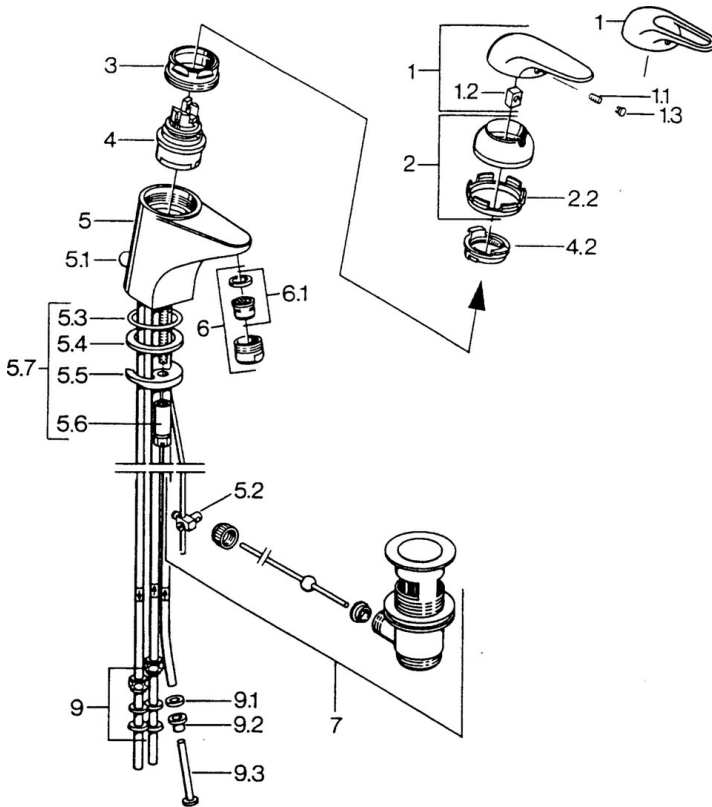

EAN: 4015474656321
static.hansa.com/0713110182

- Wastafel
- Eengreeps
- Wastafelmontage
- Wit

Technische gegevens

Technische eigenschappen

Warmwatertoevoer	max. +80°C
Werkdruk	0.5-10 bar
Materiaal	brass

Reserveonderdelen

SP07131101

	Naam	Code
1.1	Schroef, M5x8, SW2.5	59904755
1.2	Joint klassiek uitloop	59904778
1.3	Plug, hot/cold	59906705
2	Kap Wit Stopgezet	59906565
2	Kap Chroom	59906563
2.2	Vaststelling van de mouw	59906695
3	Schroef, M50x1, SW45	59904775
4	Binnenwerk, 4.8 eco	59904601
4.2	Hot water limiter	59904759
5.1	Trekstang Chroom	59906423
5.2	Gewrichtstuk	59904624
5.3	O-ring, 42x3.5	59904764
5.4	Dichting, 48x33.5x2	59902283
5.5	Fixing plate	59904765
5.6	Schroef, M8x1, SW13	59904766
5.7	Bevestigingsset	59910749
6	Mousseur, M24x1 A, low pressure Chroom	59902692
6	Mousseur, M24x1 Wit	59905527
6.1	Mousseur, M22/24, ND	59901553
7	Wastegarnituur Chroom	59904620
9	Montage moer	59904969
9.1	Dichting, 14.9x8.5x1	59902352
9.2	Dichting, 10x8	59902272
9.3	Slangen	59902151