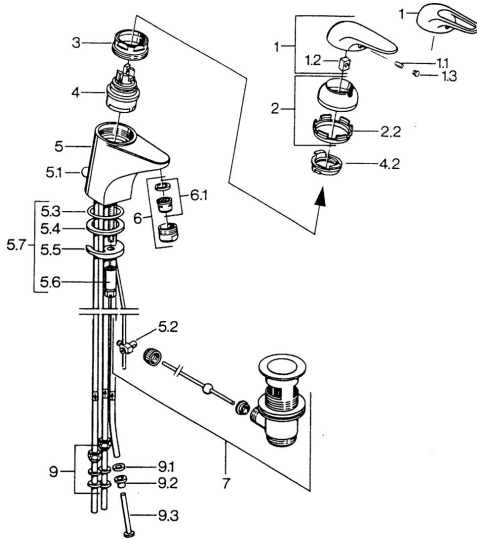

EAN: 4015474656321
static.hansa.com/0713110182

- Wastafel
- Eengreeps
- Wastafelmontage
- Wit

Technische gegevens

Technische eigenschappen

Warmwatertoevoer	max. +80°C
Werkdruk	0.5-10 bar
Materiaal	brass

Reserveonderdelen

SP07131101

	Naam	Code
1.1	Schroef, M5x8, SW2.5	59904755
1.2	Joint klassiek uitloop	59904778
1.3	Plug, hot/cold	59906705
2	Kap Wit Stopgezet	59906565
2	Kap Chroom	59906563
2.2	Vaststelling van de mouw	59906695
3	Schroef, M50x1, SW45	59904775
4	Binnenwerk, 4.8 eco	59904601
4.2	Hot water limiter	59904759
5.1	Trekstang Chroom	59906423
5.2	Gewrichtstuk	59904624
5.3	O-ring, 42x3.5	59904764
5.4	Dichting, 48x33.5x2	59902283
5.5	Fixing plate	59904765
5.6	Schroef, M8x1, SW13	59904766
5.7	Bevestigingsset	59910749
6	Mousseur, M24x1 A, low pressure Chroom	59902692
6	Mousseur, M24x1 Wit	59905527
6.1	Mousseur, M22/24, ND	59901553
7	Wastegarnituur Chroom	59904620
9	Montage moer	59904969
9.1	Dichting, 14.9x8.5x1	59902352
9.2	Dichting, 10x8	59902272
9.3	Slangen	59902151