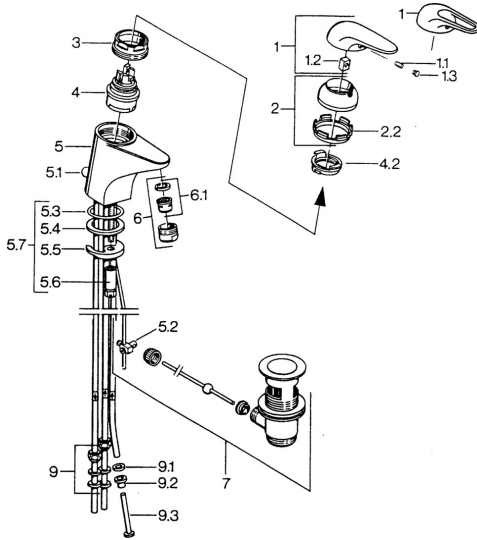

EAN: 4015474656321
static.hansa.com/0713110182

- Lavabo
- Monocomando
- Montaggio d'appoggio
- Bianco

Dati tecnici

Caratteristiche tecniche

Fornitura di acqua calda	max. +80°C
Pressione di esercizio	0.5-10 bar
Materiale	Ottone

Parti di ricambio

SP07131101

	Nome	Codice
1.1	Screw, M5x8, SW2.5	59904755
1.2	Adattatore	59904778
1.3	Tappo, hot/cold	59906705
2	Cappuccio Bianco Fuori produzione	59906565
2	Cappuccio Cromo	59906563
2.2	Manicotto di fissaggio	59906695
3	Vite eye, M50x1, SW45	59904775
4	Cartuccia, 4.8 eco	59904601
4.2	Hot water limiter	59904759
5.1	Asta saltarello Cromo	59906423
5.2	Snodo	59904624
5.3	O-ring, 42x3.5	59904764
5.4	Giunto, 48x33.5x2	59902283
5.5	Fixing plate	59904765
5.6	Screw, M8x1, SW13	59904766
5.7	Set di fissaggio	59910749
6	Areatore, M24x1 A, low pressure Cromo	59902692
6	Areatore, M24x1 Bianco	59905527
6.1	Areatore, M22/24, ND	59901553
7	Scarico a saltarello Cromo	59904620
9	Raccordo dado	59904969
9.1	Kit di guarnizione, 14.9x8.5x1	59902352
9.2	Kit di guarnizione, 10x8	59902272
9.3	Tubo flessibile	59902151