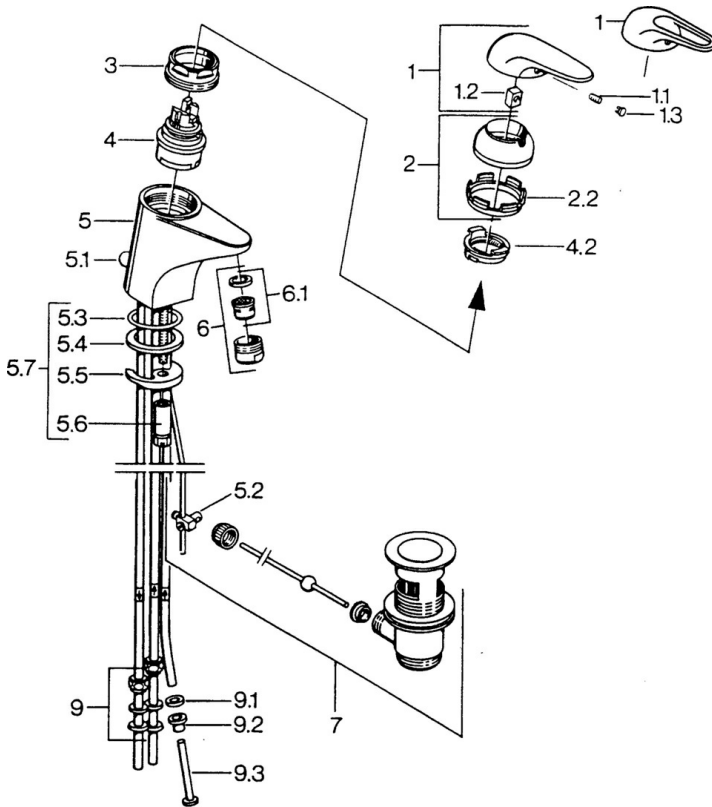

EAN: 4015474656321
static.hansa.com/0713110182

- Lavabo
- Monocomando
- Montaggio d'appoggio
- Bianco

Dati tecnici

Caratteristiche tecniche

Fornitura di acqua calda	max. +80°C
Pressione di esercizio	0.5-10 bar
Materiale	Ottone

Parti di ricambio

SP07131101

	Nome	Codice
1.1	Screw, M5x8, SW2.5	59904755
1.2	Adattatore	59904778
1.3	Tappo, hot/cold	59906705
2	Cappuccio Bianco Fuori produzione	59906565
2	Cappuccio Cromo	59906563
2.2	Manicotto di fissaggio	59906695
3	Vite eye, M50x1, SW45	59904775
4	Cartuccia, 4.8 eco	59904601
4.2	Hot water limiter	59904759
5.1	Asta saltarello Cromo	59906423
5.2	Snodo	59904624
5.3	O-ring, 42x3.5	59904764
5.4	Giunto, 48x33.5x2	59902283
5.5	Fixing plate	59904765
5.6	Screw, M8x1, SW13	59904766
5.7	Set di fissaggio	59910749
6	Areatore, M24x1 A, low pressure Cromo	59902692
6	Areatore, M24x1 Bianco	59905527
6.1	Areatore, M22/24, ND	59901553
7	Scarico a saltarello Cromo	59904620
9	Raccordo dado	59904969
9.1	Kit di guarnizione, 14.9x8.5x1	59902352
9.2	Kit di guarnizione, 10x8	59902272
9.3	Tubo flessibile	59902151