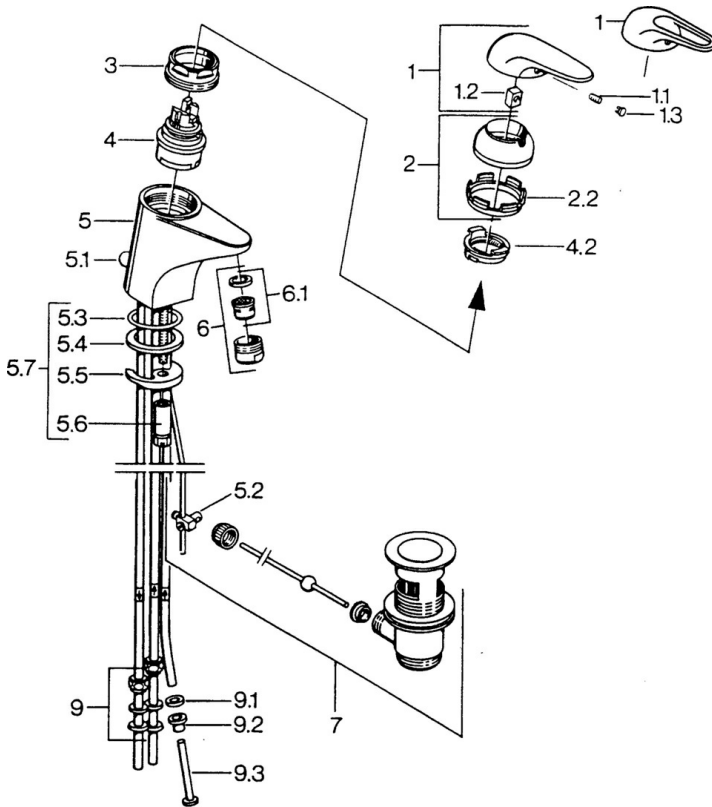

EAN: 4015474656321  
[static.hansa.com/0713110182](http://static.hansa.com/0713110182)

- Lavabo
- Monocommande
- Montage sur plaque
- Blanc

### Caractéristiques techniques

Alimentation en eau chaude	<b>max. +80°C</b>
Pression de service	<b>0.5-10 bar</b>
Matériau	<b>brass</b>

## Pièces de rechange

### SP07131101

	Nom	Code
1.1	Vis, M5x8, SW2.5	59904755
1.2	Kit de joints pour bec	59904778
1.3	Bouchon cache trou, hot/cold	59906705
2	Chape Blanc Arrêté	59906565
2	Chape	59906563
2.2	Manchon de fixation	59906695
3	Vis Loop, M50x1, SW45	59904775
4	Cartouche, 4.8 eco	59904601
4.2	Hot water limiter	59904759
5.1	Tirette de vidage	59906423
5.2	Joint	59904624
5.3	Joint, 42x3.5	59904764
5.4	Joint, 48x33.5x2	59902283
5.5	Fixing plate	59904765
5.6	Vis, M8x1, SW13	59904766
5.7	Ensemble de fixation	59910749
6	Aérateur, M24x1 A, low pressure	59902692
6	Aérateur, M24x1 Blanc	59905527
6.1	Aérateur, M22/24, ND	59901553
7	Vidage	59904620
9	Écrou du raccord	59904969
9.1	Set de fixation pour bec, 14.9x8.5x1	59902352
9.2	Set de fixation pour bec, 10x8	59902272
9.3	Tuyau	59902151