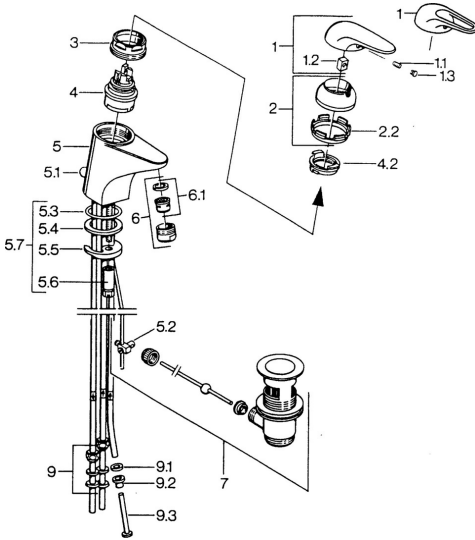

EAN: 4015474656321  
[static.hansa.com/0713110182](http://static.hansa.com/0713110182)

- Lavabo
- Monocommande
- Montage sur plaque
- Blanc

### Caractéristiques techniques

Alimentation en eau chaude	<b>max. +80°C</b>
Pression de service	<b>0.5-10 bar</b>
Matériau	<b>brass</b>

## Pièces de rechange

### SP07131101

	Nom	Code
1.1	Vis, M5x8, SW2.5	59904755
1.2	Kit de joints pour bec	59904778
1.3	Bouchon cache trou, hot/cold	59906705
2	Chape Blanc Arrêté	59906565
2	Chape	59906563
2.2	Manchon de fixation	59906695
3	Vis Loop, M50x1, SW45	59904775
4	Cartouche, 4.8 eco	59904601
4.2	Hot water limiter	59904759
5.1	Tirette de vidage	59906423
5.2	Joint	59904624
5.3	Joint, 42x3.5	59904764
5.4	Joint, 48x33.5x2	59902283
5.5	Fixing plate	59904765
5.6	Vis, M8x1, SW13	59904766
5.7	Ensemble de fixation	59910749
6	Aérateur, M24x1 A, low pressure	59902692
6	Aérateur, M24x1 Blanc	59905527
6.1	Aérateur, M22/24, ND	59901553
7	Vidage	59904620
9	Écrou du raccord	59904969
9.1	Set de fixation pour bec, 14.9x8.5x1	59902352
9.2	Set de fixation pour bec, 10x8	59902272
9.3	Tuyau	59902151