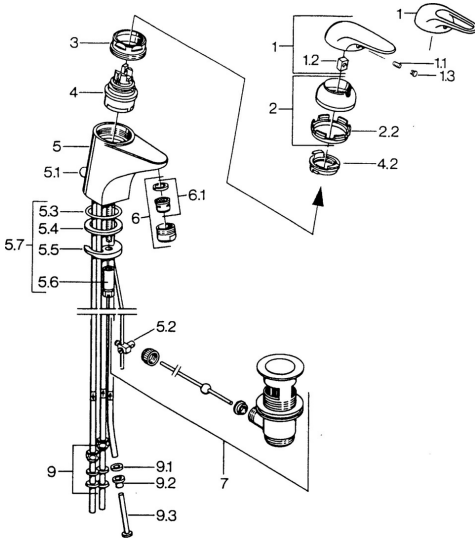

EAN: 4015474656321
static.hansa.com/0713110182

- Waschtisch
- Einhebelmischer
- Standmontage
- Weiss

Technische Daten

Technische Eigenschaften

Warmwasserversorgung	max. +80°C
Arbeitsdruck	0.5-10 bar
Werkstoff	Messing

Ersatzteile

SP07131101

	Name	Art.-Nr.
1.1	Schraube, M5x8, SW2.5	59904755
1.2	Kunststoffadapter	59904778
1.3	Blindstopfen, hot/cold	59906705
2	Abdeckkappe Weiss Ausgelaufen	59906565
2	Abdeckkappe	59906563
2.2	Befestigungshülse	59906695
3	Ringschraube, M50x1, SW45	59904775
4	Kartusche, 4.8 eco	59904601
4.2	Warmwasser Begrenzer	59904759
5.1	Zugstange mit Knopf	59906423
5.2	Gelenkstück	59904624
5.3	O-Ring, 42x3.5	59904764
5.4	Dichtung, 48x33.5x2	59902283
5.5	Befestigungsplatte	59904765
5.6	Schraube, M8x1, SW13	59904766
5.7	Befestigungssatz	59910749
6	Luftsprudler, M24x1 A, low pressure	59902692
6	Luftsprudler, M24x1 Weiss	59905527
6.1	Luftsprudler, M22/24, ND	59901553
7	Ablaufgarnitur	59904620
9	Überwurfmutter	59904969
9.1	Dichtungskit, 14.9x8.5x1	59902352
9.2	Dichtungskit, 10x8	59902272
9.3	Schlauch	59902151