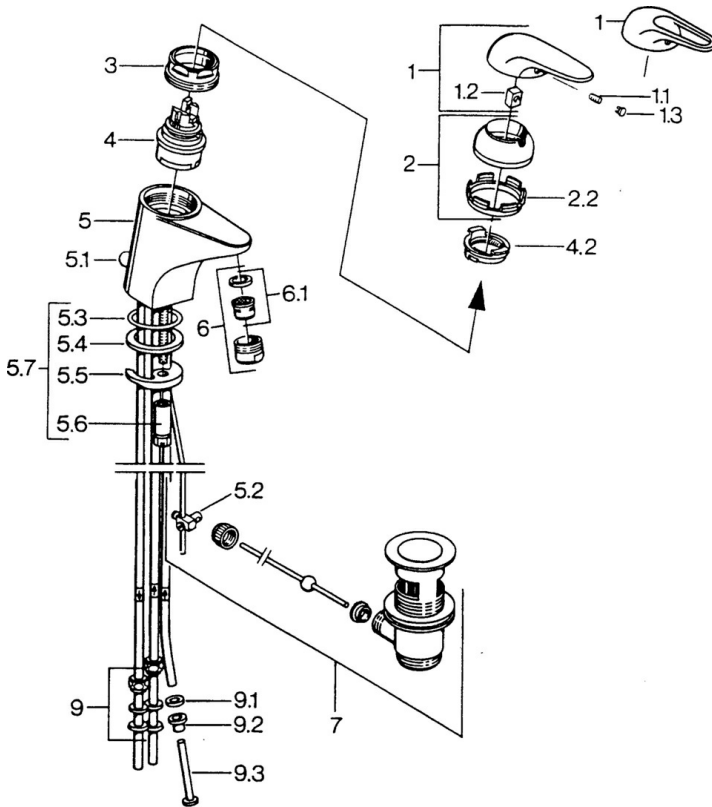

EAN: 4015474656321
static.hansa.com/0713110182

- Waschtisch
- Einhebelmischer
- Standmontage
- Weiss

Technische Daten

Technische Eigenschaften

Warmwasserversorgung	max. +80°C
Arbeitsdruck	0.5-10 bar
Werkstoff	Messing

Ersatzteile

SP07131101

	Name	Art.-Nr.
1.1	Schraube, M5x8, SW2.5	59904755
1.2	Kunststoffadapter	59904778
1.3	Blindstopfen, hot/cold	59906705
2	Abdeckkappe Weiss Ausgelaufen	59906565
2	Abdeckkappe	59906563
2.2	Befestigungshülse	59906695
3	Ringschraube, M50x1, SW45	59904775
4	Kartusche, 4.8 eco	59904601
4.2	Warmwasser Begrenzer	59904759
5.1	Zugstange mit Knopf	59906423
5.2	Gelenkstück	59904624
5.3	O-Ring, 42x3.5	59904764
5.4	Dichtung, 48x33.5x2	59902283
5.5	Befestigungsplatte	59904765
5.6	Schraube, M8x1, SW13	59904766
5.7	Befestigungssatz	59910749
6	Luftsprudler, M24x1 A, low pressure	59902692
6	Luftsprudler, M24x1 Weiss	59905527
6.1	Luftsprudler, M22/24, ND	59901553
7	Ablaufgarnitur	59904620
9	Überwurfmutter	59904969
9.1	Dichtungskit, 14.9x8.5x1	59902352
9.2	Dichtungskit, 10x8	59902272
9.3	Schlauch	59902151