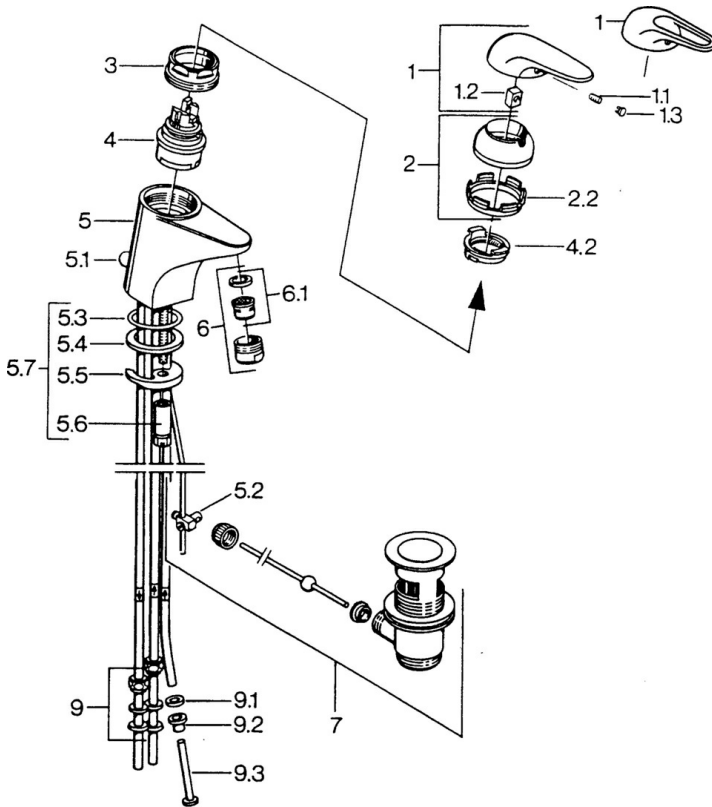

EAN: 4015474656307
static.hansa.com/07131101

- Umývadlo
- Jednopáková
- Stojanková
- Chróm

Technické údaje

Technické vlastnosti

Dodávka teplej vody	max. +80°C
Pracovný tlak	0.5-10 bar
Materiál	Mosadz

Náhradné diely

SP07131101

Názov	Kód	
1.1	Skrutka, M5x8, SW2.5	59904755
1.2	Klzné puzdro	59904778
1.3	Plug, hot/cold	59906705
2	Krytka Biela Ukončené	59906565
2	Krytka	59906563
2.2	Upevňovacia objímka	59906695
3	Očné skrutka, M50x1, SW45	59904775
4	Kartuš, 4.8 eco	59904601
4.2	Hot water limiter	59904759
5.1	Ovládacie tiahlo	59906423
5.2	Spojovací diel tiahla	59904624
5.3	O-kružok, 42x3.5	59904764
5.4	Tesnenie, 48x33.5x2	59902283
5.5		59904765
5.6	Skrutka, M8x1, SW13	59904766
5.7	Upevňovací set	59910749
6	Aerator, M24x1 A, low pressure	59902692
6	Aerator, M24x1 Biela	59905527
6.1	Aerator, M22/24, ND	59901553
7	Vypúšťací ventil umývadla	59904620
9	Montáž matice	59904969
9.1	Tesnenie sada, 14.9x8.5x1	59902352
9.2	Tesnenie sada, 10x8	59902272
9.3	Pripájacie hadičky	59902151