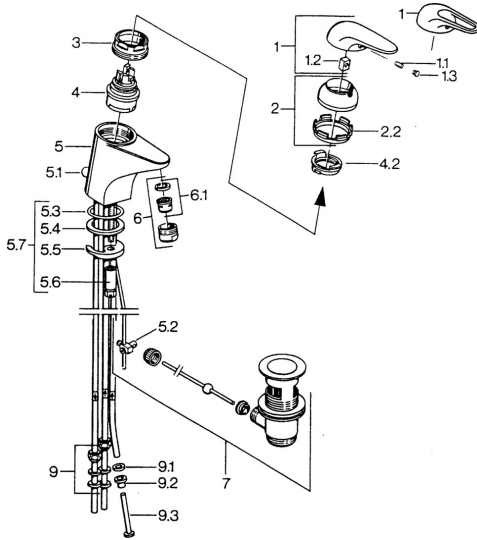

EAN: 4015474656307
static.hansa.com/07131101

- Umývadlo
- Jednopáková
- Stojanková
- Chróm

Technické údaje

Technické vlastnosti

Dodávka teplej vody	max. +80°C
Pracovný tlak	0.5-10 bar
Materiál	Mosadz

Náhradné diely

SP07131101

Názov	Kód	
1.1	Skrutka, M5x8, SW2.5	59904755
1.2	Klzné puzdro	59904778
1.3	Plug, hot/cold	59906705
2	Krytka Biela Ukončené	59906565
2	Krytka	59906563
2.2	Upevňovacia objímka	59906695
3	Očné skrutka, M50x1, SW45	59904775
4	Kartuš, 4.8 eco	59904601
4.2	Hot water limiter	59904759
5.1	Ovládacie tiahlo	59906423
5.2	Spojovací diel tiahla	59904624
5.3	O-kružok, 42x3.5	59904764
5.4	Tesnenie, 48x33.5x2	59902283
5.5		59904765
5.6	Skrutka, M8x1, SW13	59904766
5.7	Upevňovací set	59910749
6	Aerator, M24x1 A, low pressure	59902692
6	Aerator, M24x1 Biela	59905527
6.1	Aerator, M22/24, ND	59901553
7	Vypúšťací ventil umývadla	59904620
9	Montáž matice	59904969
9.1	Tesnenie sada, 14.9x8.5x1	59902352
9.2	Tesnenie sada, 10x8	59902272
9.3	Pripájacie hadičky	59902151