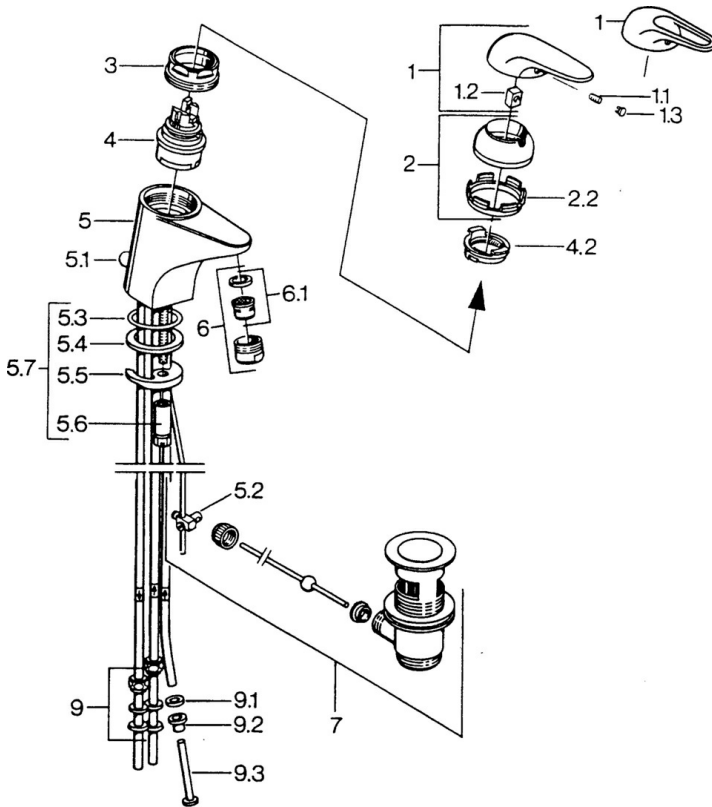

EAN: 4015474656307
static.hansa.com/07131101

- Wastafel
- Eengreeps
- Wastafelmontage
- Chroom

Technische gegevens

Technische eigenschappen

Warmwatertoevoer	max. +80°C
Werkdruk	0.5-10 bar
Materiaal	brass

Reserveonderdelen

SP07131101

	Naam	Code
1.1	Schroef, M5x8, SW2.5	59904755
1.2	Joint klassiek uitloop	59904778
1.3	Plug, hot/cold	59906705
2	Kap Wit Stopgezet	59906565
2	Kap Chroom	59906563
2.2	Vaststelling van de mouw	59906695
3	Schroef, M50x1, SW45	59904775
4	Binnenwerk, 4.8 eco	59904601
4.2	Hot water limiter	59904759
5.1	Trekstang Chroom	59906423
5.2	Gewrichtstuk	59904624
5.3	O-ring, 42x3.5	59904764
5.4	Dichting, 48x33.5x2	59902283
5.5	Fixing plate	59904765
5.6	Schroef, M8x1, SW13	59904766
5.7	Bevestigingsset	59910749
6	Mousseur, M24x1 A, low pressure Chroom	59902692
6	Mousseur, M24x1 Wit	59905527
6.1	Mousseur, M22/24, ND	59901553
7	Wastegarnituur Chroom	59904620
9	Montage moer	59904969
9.1	Dichting, 14.9x8.5x1	59902352
9.2	Dichting, 10x8	59902272
9.3	Slangen	59902151