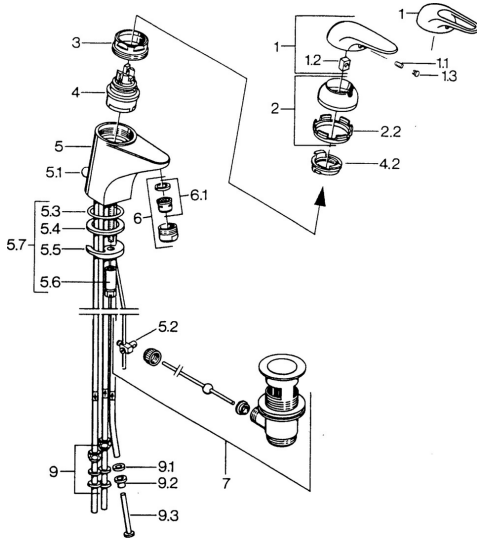

EAN: 4015474656307
static.hansa.com/07131101

- Wastafel
- Eengreeps
- Wastafelmontage
- Chroom

Technische gegevens

Technische eigenschappen

Warmwatertoevoer	max. +80°C
Werkdruk	0.5-10 bar
Materiaal	brass

Reserveonderdelen

SP07131101

	Naam	Code
1.1	Schroef, M5x8, SW2.5	59904755
1.2	Joint klassiek uitloop	59904778
1.3	Plug, hot/cold	59906705
2	Kap Wit Stopgezet	59906565
2	Kap Chroom	59906563
2.2	Vaststelling van de mouw	59906695
3	Schroef, M50x1, SW45	59904775
4	Binnenwerk, 4.8 eco	59904601
4.2	Hot water limiter	59904759
5.1	Trekstang Chroom	59906423
5.2	Gewrichtstuk	59904624
5.3	O-ring, 42x3.5	59904764
5.4	Dichting, 48x33.5x2	59902283
5.5	Fixing plate	59904765
5.6	Schroef, M8x1, SW13	59904766
5.7	Bevestigingsset	59910749
6	Mousseur, M24x1 A, low pressure Chroom	59902692
6	Mousseur, M24x1 Wit	59905527
6.1	Mousseur, M22/24, ND	59901553
7	Wastegarnituur Chroom	59904620
9	Montage moer	59904969
9.1	Dichting, 14.9x8.5x1	59902352
9.2	Dichting, 10x8	59902272
9.3	Slangen	59902151