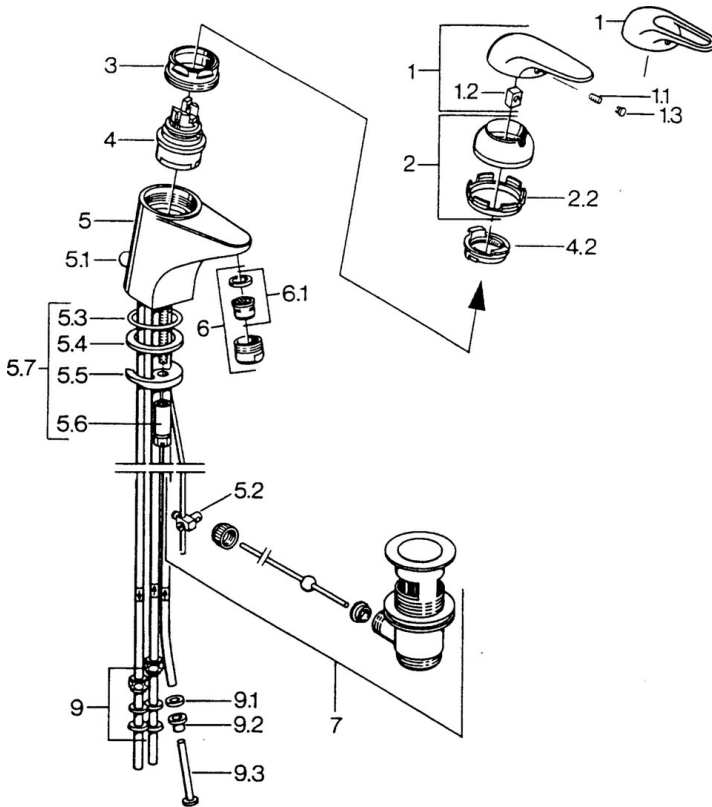

EAN: 4015474656307
static.hansa.com/07131101

- Lavabo
- Monocomando
- Montaggio d'appoggio
- Cromo

Dati tecnici

Caratteristiche tecniche

Fornitura di acqua calda	max. +80°C
Pressione di esercizio	0.5-10 bar
Materiale	Ottone

Parti di ricambio

SP07131101

	Nome	Codice
1.1	Screw, M5x8, SW2.5	59904755
1.2	Adattatore	59904778
1.3	Tappo, hot/cold	59906705
2	Cappuccio Bianco Fuori produzione	59906565
2	Cappuccio Cromo	59906563
2.2	Manicotto di fissaggio	59906695
3	Vite eye, M50x1, SW45	59904775
4	Cartuccia, 4.8 eco	59904601
4.2	Hot water limiter	59904759
5.1	Asta saltarello Cromo	59906423
5.2	Snodo	59904624
5.3	O-ring, 42x3.5	59904764
5.4	Giunto, 48x33.5x2	59902283
5.5	Fixing plate	59904765
5.6	Screw, M8x1, SW13	59904766
5.7	Set di fissaggio	59910749
6	Areatore, M24x1 A, low pressure Cromo	59902692
6	Areatore, M24x1 Bianco	59905527
6.1	Areatore, M22/24, ND	59901553
7	Scarico a saltarello Cromo	59904620
9	Raccordo dado	59904969
9.1	Kit di guarnizione, 14.9x8.5x1	59902352
9.2	Kit di guarnizione, 10x8	59902272
9.3	Tubo flessibile	59902151