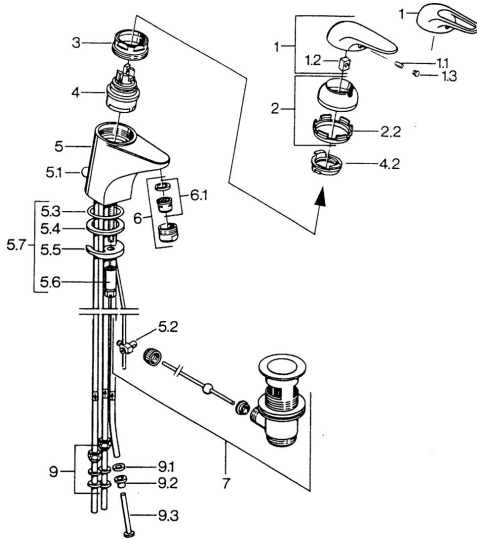

EAN: 4015474656307
static.hansa.com/07131101

- Lavabo
- Monocomando
- Montaggio d'appoggio
- Cromo

Dati tecnici

Caratteristiche tecniche

Fornitura di acqua calda	max. +80°C
Pressione di esercizio	0.5-10 bar
Materiale	Ottone

Parti di ricambio

SP07131101

	Nome	Codice
1.1	Screw, M5x8, SW2.5	59904755
1.2	Adattatore	59904778
1.3	Tappo, hot/cold	59906705
2	Cappuccio Bianco Fuori produzione	59906565
2	Cappuccio Cromo	59906563
2.2	Manicotto di fissaggio	59906695
3	Vite eye, M50x1, SW45	59904775
4	Cartuccia, 4.8 eco	59904601
4.2	Hot water limiter	59904759
5.1	Asta saltarello Cromo	59906423
5.2	Snodo	59904624
5.3	O-ring, 42x3.5	59904764
5.4	Giunto, 48x33.5x2	59902283
5.5	Fixing plate	59904765
5.6	Screw, M8x1, SW13	59904766
5.7	Set di fissaggio	59910749
6	Areatore, M24x1 A, low pressure Cromo	59902692
6	Areatore, M24x1 Bianco	59905527
6.1	Areatore, M22/24, ND	59901553
7	Scarico a saltarello Cromo	59904620
9	Raccordo dado	59904969
9.1	Kit di guarnizione, 14.9x8.5x1	59902352
9.2	Kit di guarnizione, 10x8	59902272
9.3	Tubo flessibile	59902151