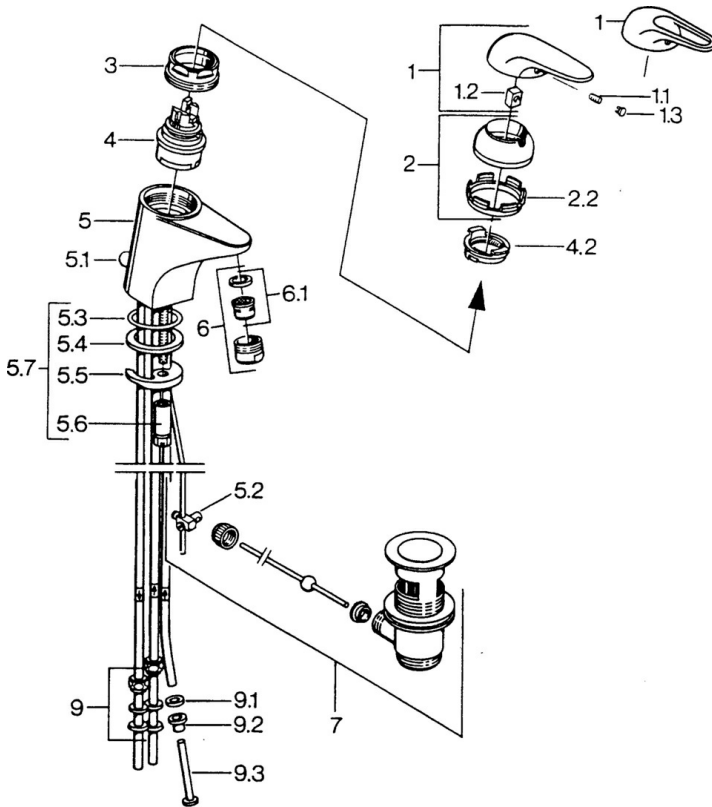

EAN: 4015474656307
static.hansa.com/07131101

- Lavabo
- Monocommande
- Montage sur plaque
- Chrome

Caractéristiques techniques

Caractéristiques techniques

Alimentation en eau chaude	max. +80°C
Pression de service	0.5-10 bar
Matériau	brass

Pièces de rechange

SP07131101

	Nom	Code
1.1	Vis, M5x8, SW2.5	59904755
1.2	Kit de joints pour bec	59904778
1.3	Bouchon cache trou, hot/cold	59906705
2	Chape Blanc Arrêté	59906565
2	Chape	59906563
2.2	Manchon de fixation	59906695
3	Vis Loop, M50x1, SW45	59904775
4	Cartouche, 4.8 eco	59904601
4.2	Hot water limiter	59904759
5.1	Tirette de vidage	59906423
5.2	Joint	59904624
5.3	Joint, 42x3.5	59904764
5.4	Joint, 48x33.5x2	59902283
5.5	Fixing plate	59904765
5.6	Vis, M8x1, SW13	59904766
5.7	Ensemble de fixation	59910749
6	Aérateur, M24x1 A, low pressure	59902692
6	Aérateur, M24x1 Blanc	59905527
6.1	Aérateur, M22/24, ND	59901553
7	Vidage	59904620
9	Écrou du raccord	59904969
9.1	Set de fixation pour bec, 14.9x8.5x1	59902352
9.2	Set de fixation pour bec, 10x8	59902272
9.3	Tuyau	59902151