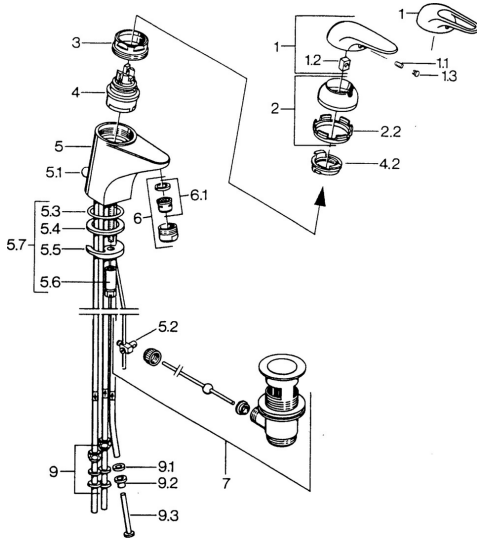

EAN: 4015474656307
static.hansa.com/07131101

- Lavabo
- Monocommande
- Montage sur plaque
- Chrome

Caractéristiques techniques

Caractéristiques techniques

Alimentation en eau chaude	max. +80°C
Pression de service	0.5-10 bar
Matériau	brass

Pièces de rechange

SP07131101

	Nom	Code
1.1	Vis, M5x8, SW2.5	59904755
1.2	Kit de joints pour bec	59904778
1.3	Bouchon cache trou, hot/cold	59906705
2	Chape Blanc Arrêté	59906565
2	Chape	59906563
2.2	Manchon de fixation	59906695
3	Vis Loop, M50x1, SW45	59904775
4	Cartouche, 4.8 eco	59904601
4.2	Hot water limiter	59904759
5.1	Tirette de vidage	59906423
5.2	Joint	59904624
5.3	Joint, 42x3.5	59904764
5.4	Joint, 48x33.5x2	59902283
5.5	Fixing plate	59904765
5.6	Vis, M8x1, SW13	59904766
5.7	Ensemble de fixation	59910749
6	Aérateur, M24x1 A, low pressure	59902692
6	Aérateur, M24x1 Blanc	59905527
6.1	Aérateur, M22/24, ND	59901553
7	Vidage	59904620
9	Écrou du raccord	59904969
9.1	Set de fixation pour bec, 14.9x8.5x1	59902352
9.2	Set de fixation pour bec, 10x8	59902272
9.3	Tuyau	59902151