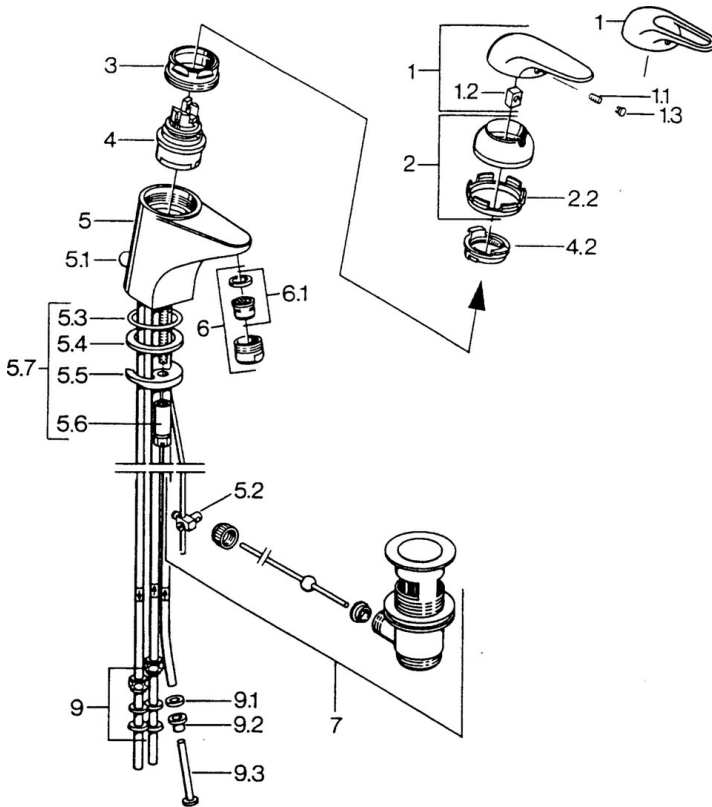

EAN: 4015474656307  
[static.hansa.com/07131101](http://static.hansa.com/07131101)

- Waschtisch
- Einhebelmischer
- Standmontage
- Chrom

### Technische Eigenschaften

Warmwasserversorgung	<b>max. +80°C</b>
Arbeitsdruck	<b>0.5-10 bar</b>
Werkstoff	<b>Messing</b>

### SP07131101

	Name	Art.-Nr.
1.1	Schraube, M5x8, SW2.5	59904755
1.2	Kunststoffadapter	59904778
1.3	Blindstopfen, hot/cold	59906705
2	Abdeckkappe Weiss Ausgelaufen	59906565
2	Abdeckkappe	59906563
2.2	Befestigungshülse	59906695
3	Ringschraube, M50x1, SW45	59904775
4	Kartusche, 4.8 eco	59904601
4.2	Warmwasser Begrenzer	59904759
5.1	Zugstange mit Knopf	59906423
5.2	Gelenkstück	59904624
5.3	O-Ring, 42x3.5	59904764
5.4	Dichtung, 48x33.5x2	59902283
5.5	Befestigungsplatte	59904765
5.6	Schraube, M8x1, SW13	59904766
5.7	Befestigungssatz	59910749
6	Luftsprudler, M24x1 A, low pressure	59902692
6	Luftsprudler, M24x1 Weiss	59905527
6.1	Luftsprudler, M22/24, ND	59901553
7	Ablaufgarnitur	59904620
9	Überwurfmutter	59904969
9.1	Dichtungskit, 14.9x8.5x1	59902352
9.2	Dichtungskit, 10x8	59902272
9.3	Schlauch	59902151