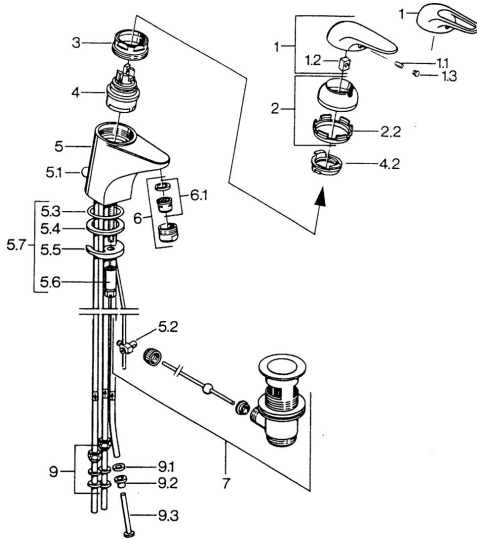

EAN: 4015474656307  
[static.hansa.com/07131101](http://static.hansa.com/07131101)

- Waschtisch
- Einhebelmischer
- Standmontage
- Chrom

### Technische Eigenschaften

Warmwasserversorgung	<b>max. +80°C</b>
Arbeitsdruck	<b>0.5-10 bar</b>
Werkstoff	<b>Messing</b>

### SP07131101

	Name	Art.-Nr.
1.1	Schraube, M5x8, SW2.5	59904755
1.2	Kunststoffadapter	59904778
1.3	Blindstopfen, hot/cold	59906705
2	Abdeckkappe Weiss Ausgelaufen	59906565
2	Abdeckkappe	59906563
2.2	Befestigungshülse	59906695
3	Ringschraube, M50x1, SW45	59904775
4	Kartusche, 4.8 eco	59904601
4.2	Warmwasser Begrenzer	59904759
5.1	Zugstange mit Knopf	59906423
5.2	Gelenkstück	59904624
5.3	O-Ring, 42x3.5	59904764
5.4	Dichtung, 48x33.5x2	59902283
5.5	Befestigungsplatte	59904765
5.6	Schraube, M8x1, SW13	59904766
5.7	Befestigungssatz	59910749
6	Luftsprudler, M24x1 A, low pressure	59902692
6	Luftsprudler, M24x1 Weiss	59905527
6.1	Luftsprudler, M22/24, ND	59901553
7	Ablaufgarnitur	59904620
9	Überwurfmutter	59904969
9.1	Dichtungskit, 14.9x8.5x1	59902352
9.2	Dichtungskit, 10x8	59902272
9.3	Schlauch	59902151