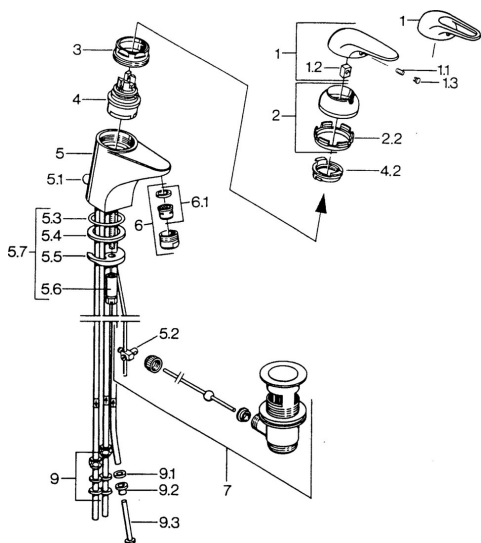

EAN: 4015474656307
static.hansa.com/07131101

- Umyvadlo
- Jednopáková
- Stojánková
- Chrom

Technické údaje

Technické vlastnosti

Zdroj teplé vody	max. +80°C
Pracovní tlak	0.5-10 bar
Materiál	Mosaz

Náhradní díly

SP07131101

Název	Kód
1.1 Šroub, M5x8, SW2.5	59904755
1.2 Kluzné pouzdro (osazené)	59904778
1.3 Plug, hot/cold	59906705
2 Krytka Bílá Ukončeno	59906565
2 Krytka	59906563
2.2 Upevňovací objímka	59906695
3 Oční šroub, M50x1, SW45	59904775
4 Kartuše, 4.8 eco	59904601
4.2 Hot water limiter	59904759
5.1 Ovládací táhlo vypouštěcího ventilu	59906423
5.2 Spojovací díl táhel	59904624
5.3 O-kroužek, 42x3.5	59904764
5.4 Těsnění, 48x33.5x2	59902283
5.5 Upevňovací deska	59904765
5.6 Šroub, M8x1, SW13	59904766
5.7 Upevňovací set	59910749
6 Aerátor, M24x1 A, low pressure	59902692
6 Aerátor, M24x1 Bílá	59905527
6.1 Aerátor, M22/24, ND	59901553
7 Vypouštěcí ventil	59904620
9 Montáž matice	59904969
9.1 Těsnící sada, 14.9x8.5x1	59902352
9.2 Těsnící sada, 10x8	59902272
9.3 Hadice	59902151