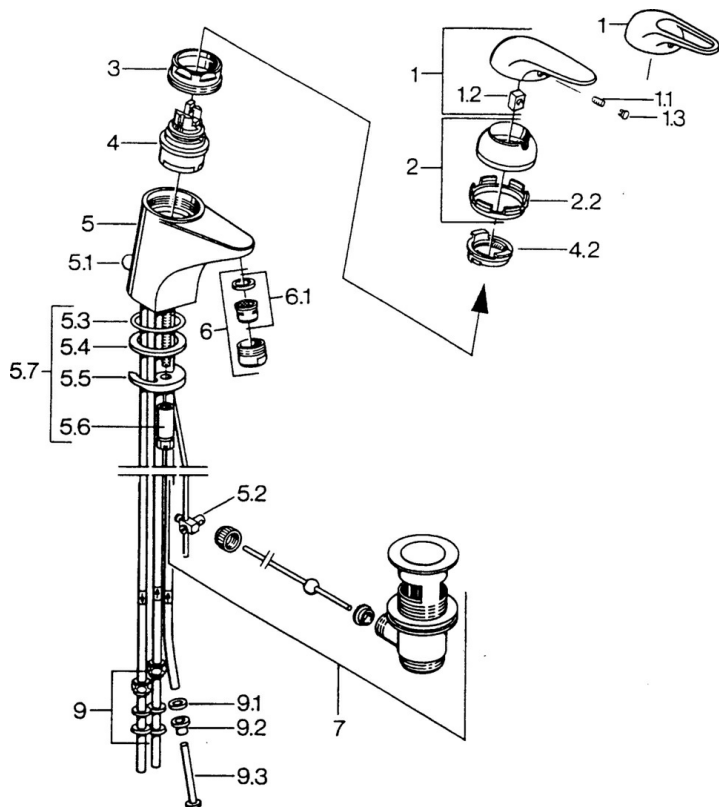

EAN: 4015474656307
static.hansa.com/07131101

- Umyvadlo
- Jednopáková
- Stojánková
- Chrom

Technické údaje

Technické vlastnosti

Zdroj teplé vody	max. +80°C
Pracovní tlak	0.5-10 bar
Materiál	Mosaz

Náhradní díly

SP07131101

Název	Kód
1.1 Šroub, M5x8, SW2.5	59904755
1.2 Kluzné pouzdro (osazené)	59904778
1.3 Plug, hot/cold	59906705
2 Krytka Bílá Ukončeno	59906565
2 Krytka	59906563
2.2 Upevňovací objímka	59906695
3 Oční šroub, M50x1, SW45	59904775
4 Kartuše, 4.8 eco	59904601
4.2 Hot water limiter	59904759
5.1 Ovládací táhlo vypouštěcího ventilu	59906423
5.2 Spojovací díl táhel	59904624
5.3 O-kroužek, 42x3.5	59904764
5.4 Těsnění, 48x33.5x2	59902283
5.5 Upevňovací deska	59904765
5.6 Šroub, M8x1, SW13	59904766
5.7 Upevňovací set	59910749
6 Aerátor, M24x1 A, low pressure	59902692
6 Aerátor, M24x1 Bílá	59905527
6.1 Aerátor, M22/24, ND	59901553
7 Vypouštěcí ventil	59904620
9 Montáž matice	59904969
9.1 Těsnící sada, 14.9x8.5x1	59902352
9.2 Těsnící sada, 10x8	59902272
9.3 Hadice	59902151