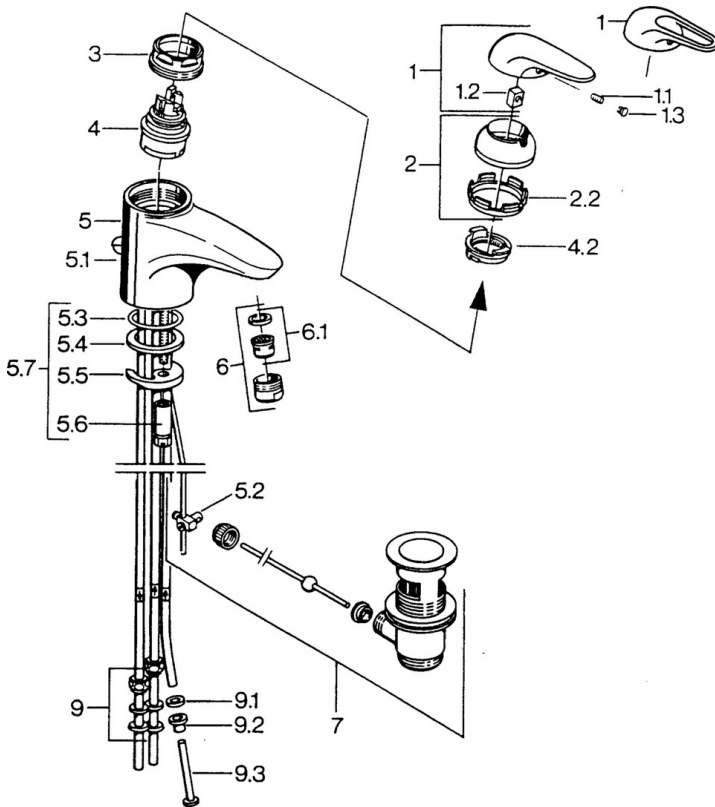

EAN: 4015474656710
static.hansa.com/0713110084

- Wastafel
- Eengreeps
- Wastafelmontage
- Zwart

Technische gegevens

Technische eigenschappen

Warmwatertoevoer	max. +80°C
Werkdruk	0.5-10 bar
Materiaal	brass

Reserveonderdelen

SP07131100

	Naam	Code
2	Kap Chrom	59906563
2.2	Vaststelling van de mouw	59906695
3	Schroef, M50x1, SW45	59904775
4	Binnenwerk, 4.8 eco	59904601
4.2	Hot water limiter	59904759
5.1	Trekstang Chrom	59906423
5.2	Gewichtstuk	59904624
5.3	O-ring, 42x3.5	59904764
5.4	Dichting, 48x33.5x2	59902283
5.5	Fixing plate	59904765
5.6	Schroef, M8x1, SW13	59904766
5.7	Bevestigingsset	59910749
6	Mousseur, M24x1 A, low pressure Chrom	59902692
6	Mousseur, M24x1 Wit	59905527
6.1	Mousseur, M22/24, ND	59901553
7	Wastegarnituur Chrom	59904620
9	Montage moer	59904969
9.1	Dichting, 14.9x8.5x1	59902352
9.2	Dichting, 10x8	59902272
9.3	Slangen	59902151