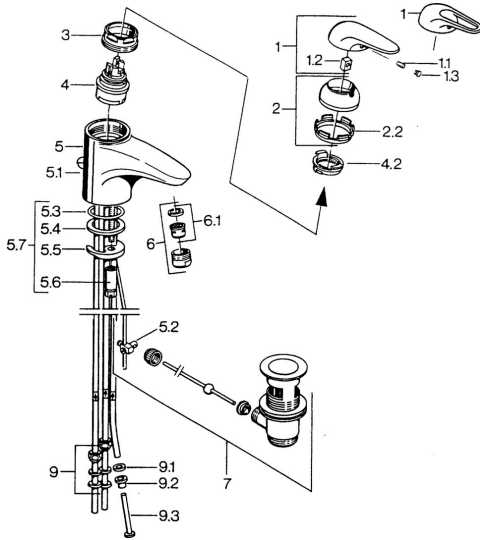

EAN: 4015474656710
static.hansa.com/0713110084

- Wastafel
- Eengreeps
- Wastafelmontage
- Zwart

Technische gegevens

Technische eigenschappen

Warmwatertoevoer	max. +80°C
Werkdruk	0.5-10 bar
Materiaal	brass

Reserveonderdelen

SP07131100

	Naam	Code
2	Kap Chrom	59906563
2.2	Vaststelling van de mouw	59906695
3	Schroef, M50x1, SW45	59904775
4	Binnenwerk, 4.8 eco	59904601
4.2	Hot water limiter	59904759
5.1	Trekstang Chrom	59906423
5.2	Gewichtstuk	59904624
5.3	O-ring, 42x3.5	59904764
5.4	Dichting, 48x33.5x2	59902283
5.5	Fixing plate	59904765
5.6	Schroef, M8x1, SW13	59904766
5.7	Bevestigingsset	59910749
6	Mousseur, M24x1 A, low pressure Chrom	59902692
6	Mousseur, M24x1 Wit	59905527
6.1	Mousseur, M22/24, ND	59901553
7	Wastegarnituur Chrom	59904620
9	Montage moer	59904969
9.1	Dichting, 14.9x8.5x1	59902352
9.2	Dichting, 10x8	59902272
9.3	Slangen	59902151