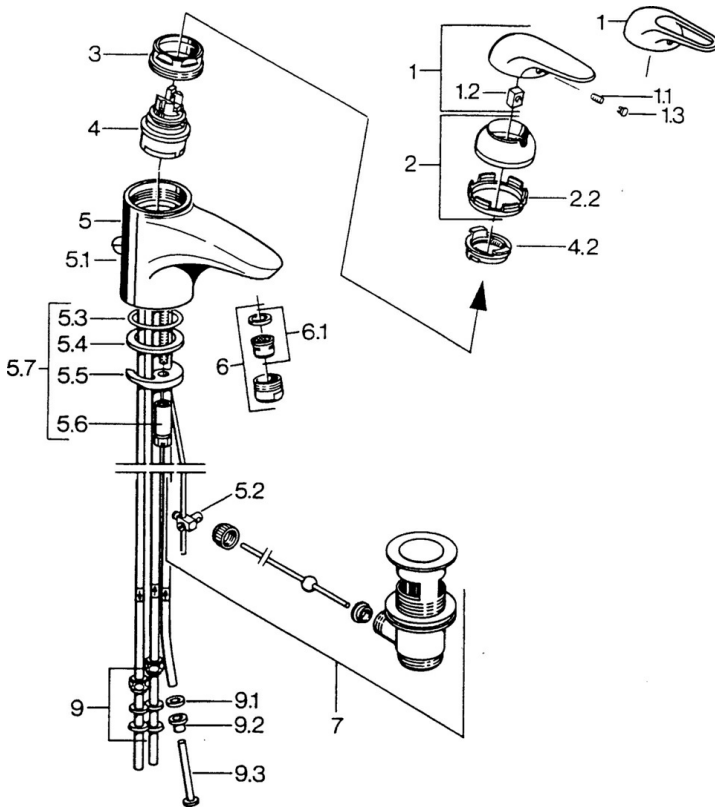

EAN: 4015474656710  
[static.hansa.com/0713110084](http://static.hansa.com/0713110084)

- Lavabo
- Monocomando
- Montaggio d'appoggio
- Nero

### Caratteristiche tecniche

Fornitura di acqua calda	<b>max. +80°C</b>
Pressione di esercizio	<b>0.5-10 bar</b>
Materiale	<b>Ottone</b>

## Parti di ricambio

### SP07131100

	Nome	Codice
2	Cappuccio Cromo	59906563
2.2	Manicotto di fissaggio	59906695
3	Vite eye, M50x1, SW45	59904775
4	Cartuccia, 4,8 eco	59904601
4.2	Hot water limiter	59904759
5.1	Asta saltarello Cromo	59906423
5.2	Snodo	59904624
5.3	O-ring, 42x3.5	59904764
5.4	Giunto, 48x33.5x2	59902283
5.5	Fixing plate	59904765
5.6	Screw, M8x1, SW13	59904766
5.7	Set di fissaggio	59910749
6	Areatore, M24x1 A, low pressure Cromo	59902692
6	Areatore, M24x1 Bianco	59905527
6.1	Areatore, M22/24, ND	59901553
7	Scarico a saltarello Cromo	59904620
9	Raccordo dado	59904969
9.1	Kit di guarnizione, 14.9x8.5x1	59902352
9.2	Kit di guarnizione, 10x8	59902272
9.3	Tubo flessibile	59902151