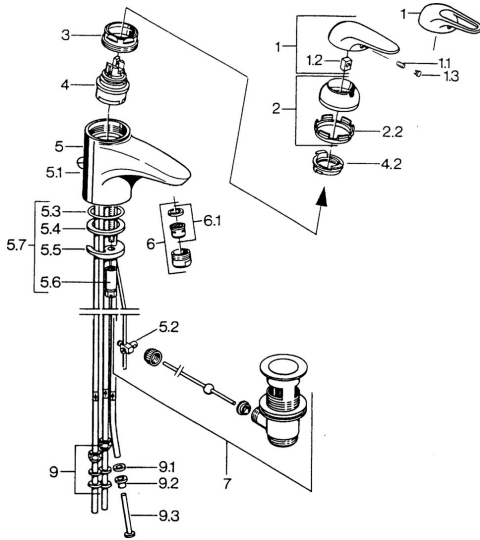

EAN: 4015474656710  
[static.hansa.com/0713110084](http://static.hansa.com/0713110084)

- Lavabo
- Monocomando
- Montaggio d'appoggio
- Nero

### Caratteristiche tecniche

Fornitura di acqua calda	<b>max. +80°C</b>
Pressione di esercizio	<b>0.5-10 bar</b>
Materiale	<b>Ottone</b>

## Parti di ricambio

### SP07131100

	Nome	Codice
2	Cappuccio Cromo	59906563
2.2	Manicotto di fissaggio	59906695
3	Vite eye, M50x1, SW45	59904775
4	Cartuccia, 4,8 eco	59904601
4.2	Hot water limiter	59904759
5.1	Asta saltarello Cromo	59906423
5.2	Snodo	59904624
5.3	O-ring, 42x3.5	59904764
5.4	Giunto, 48x33.5x2	59902283
5.5	Fixing plate	59904765
5.6	Screw, M8x1, SW13	59904766
5.7	Set di fissaggio	59910749
6	Areatore, M24x1 A, low pressure Cromo	59902692
6	Areatore, M24x1 Bianco	59905527
6.1	Areatore, M22/24, ND	59901553
7	Scarico a saltarello Cromo	59904620
9	Raccordo dado	59904969
9.1	Kit di guarnizione, 14.9x8.5x1	59902352
9.2	Kit di guarnizione, 10x8	59902272
9.3	Tubo flessibile	59902151