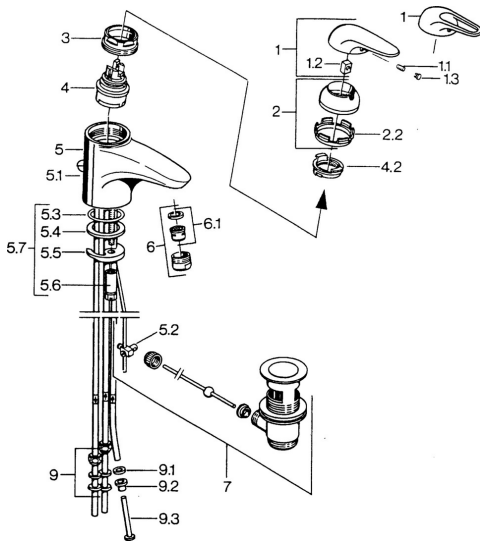

EAN: 4015474656710  
[static.hansa.com/0713110084](http://static.hansa.com/0713110084)

- Waschtisch
- Einhebelmischer
- Standmontage
- Schwarz

### Technische Eigenschaften

Warmwasserversorgung	<b>max. +80°C</b>
Arbeitsdruck	<b>0.5-10 bar</b>
Werkstoff	<b>Messing</b>

### SP07131100

	Name	Art.-Nr.
2	Abdeckkappe	59906563
2.2	Befestigungshülse	59906695
3	Ringschraube, M50x1, SW45	59904775
4	Kartusche, 4,8 eco	59904601
4.2	Warmwasser Begrenzer	59904759
5.1	Zugstange mit Knopf	59906423
5.2	Gelenkstück	59904624
5.3	O-Ring, 42x3.5	59904764
5.4	Dichtung, 48x33.5x2	59902283
5.5	Befestigungsplatte	59904765
5.6	Schraube, M8x1, SW13	59904766
5.7	Befestigungssatz	59910749
6	Luftsprudler, M24x1 A, low pressure	59902692
6	Luftsprudler, M24x1 Weiss	59905527
6.1	Luftsprudler, M22/24, ND	59901553
7	Ablaufgarnitur	59904620
9	Überwurfmutter	59904969
9.1	Dichtungskit, 14.9x8.5x1	59902352
9.2	Dichtungskit, 10x8	59902272
9.3	Schlauch	59902151