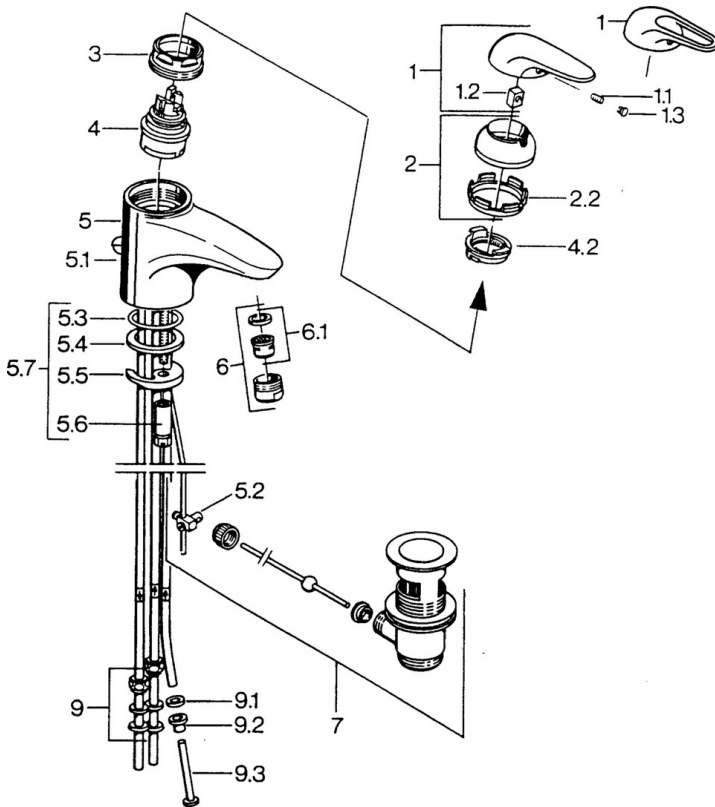

EAN: 4015474656710  
[static.hansa.com/0713110084](http://static.hansa.com/0713110084)

- Waschtisch
- Einhebelmischer
- Standmontage
- Schwarz

### Technische Eigenschaften

Warmwasserversorgung	<b>max. +80°C</b>
Arbeitsdruck	<b>0.5-10 bar</b>
Werkstoff	<b>Messing</b>

### SP07131100

	Name	Art.-Nr.
2	Abdeckkappe	59906563
2.2	Befestigungshülse	59906695
3	Ringschraube, M50x1, SW45	59904775
4	Kartusche, 4,8 eco	59904601
4.2	Warmwasser Begrenzer	59904759
5.1	Zugstange mit Knopf	59906423
5.2	Gelenkstück	59904624
5.3	O-Ring, 42x3.5	59904764
5.4	Dichtung, 48x33.5x2	59902283
5.5	Befestigungsplatte	59904765
5.6	Schraube, M8x1, SW13	59904766
5.7	Befestigungssatz	59910749
6	Luftsprudler, M24x1 A, low pressure	59902692
6	Luftsprudler, M24x1 Weiss	59905527
6.1	Luftsprudler, M22/24, ND	59901553
7	Ablaufgarnitur	59904620
9	Überwurfmutter	59904969
9.1	Dichtungskit, 14.9x8.5x1	59902352
9.2	Dichtungskit, 10x8	59902272
9.3	Schlauch	59902151