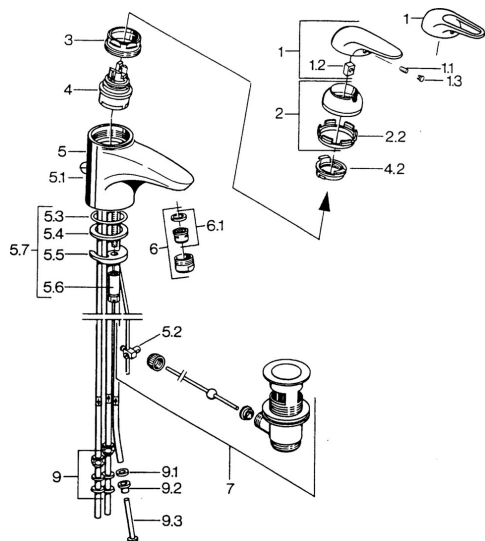

EAN: 4015474656710
static.hansa.com/0713110084

- Umyvadlo
- Jednopáková
- Stojánková
- Černá

Technické údaje

Technické vlastnosti

Zdroj teplé vody	max. +80°C
Pracovní tlak	0.5-10 bar
Materiál	Mosaz

Náhradní díly

SP07131100

Název	Kód
2 Krytka	59906563
2.2 Upevňovací objímka	59906695
3 Oční šroub, M50x1, SW45	59904775
4 Kartuše, 4.8 eco	59904601
4.2 Hot water limiter	59904759
5.1 Ovládací táhlo vypouštěcího ventilu	59906423
5.2 Spojovací díl táhel	59904624
5.3 O-kroužek, 42x3.5	59904764
5.4 Těsnění, 48x33.5x2	59902283
5.5 Upevňovací deska	59904765
5.6 Šroub, M8x1, SW13	59904766
5.7 Upevňovací set	59910749
6 Aerátor, M24x1 A, low pressure	59902692
6 Aerátor, M24x1 Bílá	59905527
6.1 Aerátor, M22/24, ND	59901553
7 Vypouštěcí ventil	59904620
9 Montáž matice	59904969
9.1 Těsnící sada, 14.9x8.5x1	59902352
9.2 Těsnící sada, 10x8	59902272
9.3 Hadice	59902151