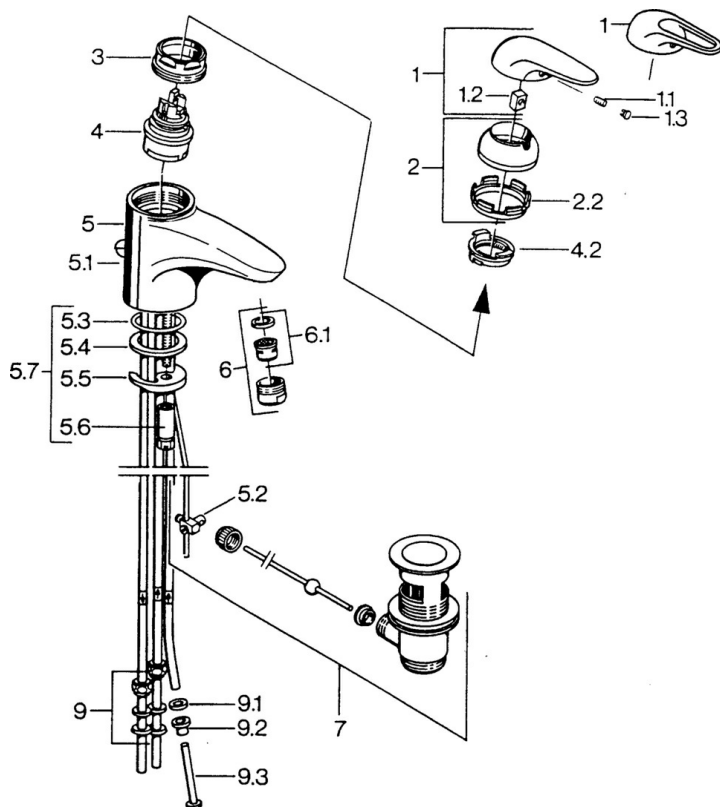

EAN: 4015474656710
static.hansa.com/0713110084

- Umyvadlo
- Jednopáková
- Stojánková
- Černá

Technické údaje

Technické vlastnosti

Zdroj teplé vody	max. +80°C
Pracovní tlak	0.5-10 bar
Materiál	Mosaz

Náhradní díly

SP07131100

Název	Kód
2 Krytka	59906563
2.2 Upevňovací objímka	59906695
3 Oční šroub, M50x1, SW45	59904775
4 Kartuše, 4.8 eco	59904601
4.2 Hot water limiter	59904759
5.1 Ovládací táhlo vypouštěcího ventilu	59906423
5.2 Spojovací díl táhel	59904624
5.3 O-kroužek, 42x3.5	59904764
5.4 Těsnění, 48x33.5x2	59902283
5.5 Upevňovací deska	59904765
5.6 Šroub, M8x1, SW13	59904766
5.7 Upevňovací set	59910749
6 Aerátor, M24x1 A, low pressure	59902692
6 Aerátor, M24x1 Bílá	59905527
6.1 Aerátor, M22/24, ND	59901553
7 Vypouštěcí ventil	59904620
9 Montáž matice	59904969
9.1 Těsnící sada, 14.9x8.5x1	59902352
9.2 Těsnící sada, 10x8	59902272
9.3 Hadice	59902151